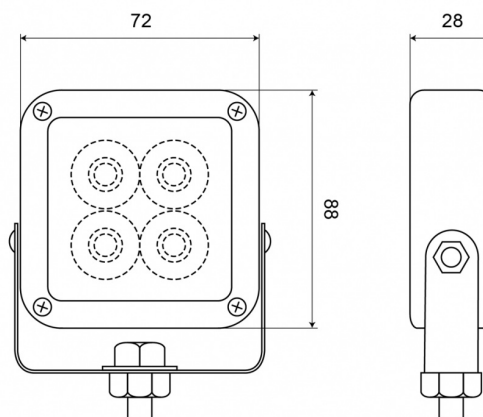

# FEUX FLASH À LED

SQ4LED-CR

Feu flash | LED | 4 LEDs | 12-24V | blanc

EAN: 5414184286832

## Caractéristiques

Couleur	Blanc	Raccordement	Câble fin ouvert
Couleur lentille	Transparent	Source lumineuse	LED
Dimensions	88 mm x 72 mm x 28 mm	Synchronisable	Oui
ECE R65	Non	Température d'opération	-30°C / +65°C
Longueur câble (m)	1 m	Tension	12V - 24V
Modèle	Carré	À commander par	1
Montage	Montage en surface - support U	Étanchéité	Oui
Nombre de LEDs	4		
Nombre de fonctions flash	19		
Poids (kg)	0,3 Kg		