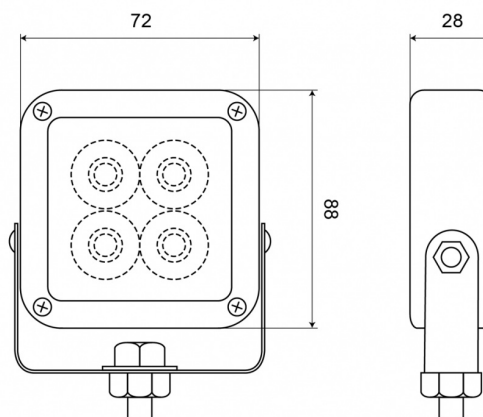

FEUX FLASH À LED

SQ4LED-CR

Feu flash | LED | 4 LEDs | 12-24V | blanc

EAN: 5414184286832

Caractéristiques

Couleur	Blanc	Raccordement	Câble fin ouvert
Couleur lentille	Transparent	Source lumineuse	LED
Dimensions	88 mm x 72 mm x 28 mm	Synchronisable	Oui
ECE R65	Non	Température d'opération	-30°C / +65°C
Longueur câble (m)	1 m	Tension	12V - 24V
Modèle	Carré	À commander par	1
Montage	Montage en surface - support U	Étanchéité	Oui
Nombre de LEDs	4		
Nombre de fonctions flash	19		
Poids (kg)	0,3 Kg		