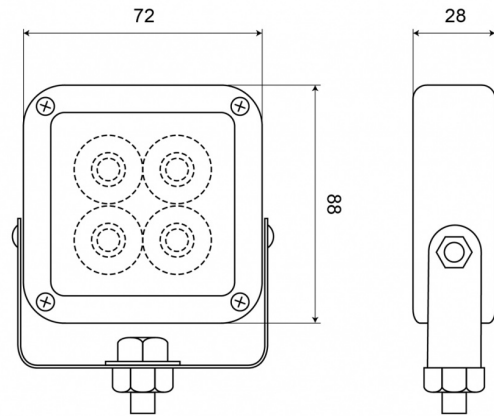

# FEUX FLASH À LED

SQ4LED-CR

Feu flash | LED | 4 LEDs | 12-24V | blanc

EAN: 5414184286832

## Caractéristiques

Couleur	Blanc	Raccordement	Câble fin ouvert
Couleur lentille	Transparent	Source lumineuse	LED
Dimensions	88 mm x 72 mm x 28 mm	Synchronisable	Oui
ECE R65	Non	Température d'opération	-30°C / +65°C
Longueur câble (m)	1 m	Tension	12V - 24V
Modèle	Carré	À commander par	1
Montage	Montage en surface - support U	Étanchéité	Oui
Nombre de LEDs	4		
Nombre de fonctions flash	19		
Poids (kg)	0,3 Kg		