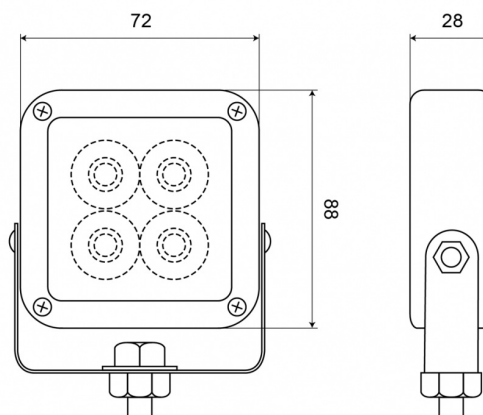

FEUX FLASH À LED

SQ4LED-CR

Feu flash | LED | 4 LEDs | 12-24V | blanc

EAN: 5414184286832

Caractéristiques

Couleur	Blanc	Raccordement	Câble fin ouvert
Couleur lentille	Transparent	Source lumineuse	LED
Dimensions	88 mm x 72 mm x 28 mm	Synchronisable	Oui
ECE R65	Non	Température d'opération	-30°C / +65°C
Longueur câble (m)	1 m	Tension	12V - 24V
Modèle	Carré	À commander par	1
Montage	Montage en surface	Étanchéité	Oui
Nombre de LEDs	4		
Nombre de fonctions flash	19		
Poids (kg)	0,3 Kg		