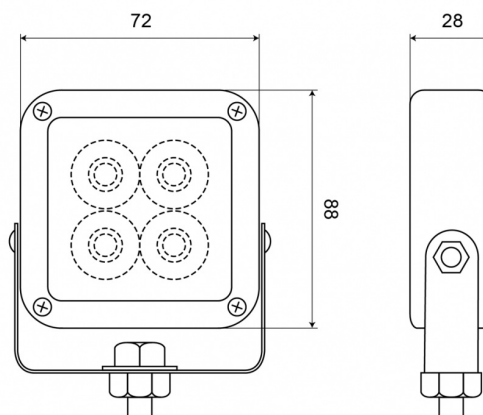

FEUX FLASH À LED

SQ4LED-OR

Feu flash | LED | 4 LEDs | 12-24V | orange

EAN: 5414184019171

Caractéristiques

Couleur	Orange	Raccordement	Câble fin ouvert
Couleur lentille	Transparent	Source lumineuse	LED
Dimensions	88 mm x 72 mm x 28 mm	Synchronisable	Oui
ECE R65	Non	Température d'opération	-30°C / +65°C
Longueur câble (m)	1 m	Tension	12V - 24V
Modèle	Carré	À commander par	1
Montage	Montage en surface - support U	Étanchéité	Oui
Nombre de LEDs	4		
Nombre de fonctions flash	19		
Poids (kg)	0,3 Kg		