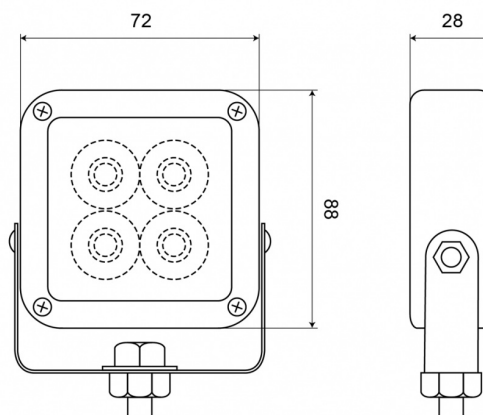

# FEUX FLASH À LED

SQ4LED-OR

Feu flash | LED | 4 LEDs | 12-24V | orange

EAN: 5414184019171

## Caractéristiques

Couleur	Orange	Raccordement	Câble fin ouvert
Couleur lentille	Transparent	Source lumineuse	LED
Dimensions	88 mm x 72 mm x 28 mm	Synchronisable	Oui
ECE R65	Non	Température d'opération	-30°C / +65°C
Longueur câble (m)	1 m	Tension	12V - 24V
Modèle	Carré	À commander par	1
Montage	Montage en surface - support U	Étanchéité	Oui
Nombre de LEDs	4		
Nombre de fonctions flash	19		
Poids (kg)	0,3 Kg		