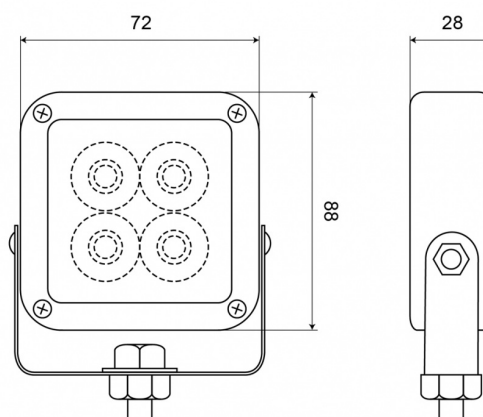

# FEUX FLASH À LED

SQ4LED-OR

Feu flash | LED | 4 LEDs | 12-24V | orange

EAN: 5414184019171

## Caractéristiques

Couleur	Orange	Raccordement	Câble fin ouvert
Couleur lentille	Transparent	Source lumineuse	LED
Dimensions	88 mm x 72 mm x 28 mm	Synchronisable	Oui
ECE R65	Non	Température d'opération	-30°C / +65°C
Longueur câble (m)	1 m	Tension	12V - 24V
Modèle	Carré	À commander par	1
Montage	Montage en surface - support U	Étanchéité	Oui
Nombre de LEDs	4		
Nombre de fonctions flash	19		
Poids (kg)	0,3 Kg		