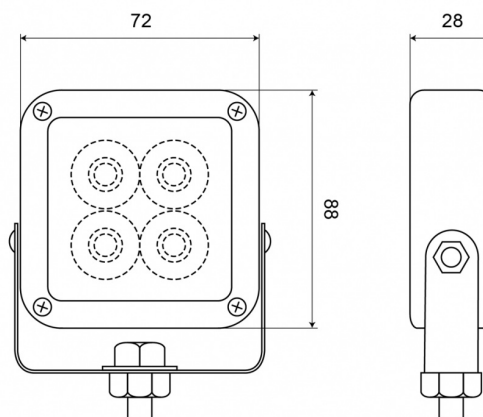

# FEUX FLASH À LED

SQ4LED-OR

Feu flash | LED | 4 LEDs | 12-24V | orange

EAN: 5414184019171

## Caractéristiques

Couleur	Orange	Raccordement	Câble fin ouvert
Couleur lentille	Transparent	Source lumineuse	LED
Dimensions	88 mm x 72 mm x 28 mm	Synchronisable	Oui
ECE R65	Non	Température d'opération	-30°C / +65°C
Longueur câble (m)	1 m	Tension	12V - 24V
Modèle	Carré	À commander par	1
Montage	Montage en surface	Étanchéité	Oui
Nombre de LEDs	4		
Nombre de fonctions flash	19		
Poids (kg)	0,3 Kg		