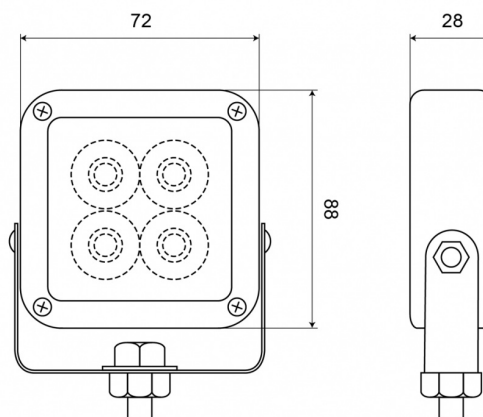

# FEUX FLASH À LED

SQ4LED-OR

Feu flash | LED | 4 LEDs | 12-24V | orange

EAN: 5414184019171

## Caractéristiques

Couleur	Orange	Raccordement	Câble fin ouvert
Couleur lentille	Transparent	Source lumineuse	LED
Dimensions	88 mm x 72 mm x 28 mm	Synchronisable	Oui
ECE R65	Non	Température d'opération	-30°C / +65°C
Longueur câble (m)	1 m	Tension	12V - 24V
Modèle	Carré	À commander par	1
Montage	Montage en surface - support U	Étanchéité	Oui
Nombre de LEDs	4		
Nombre de fonctions flash	19		
Poids (kg)	0,3 Kg		