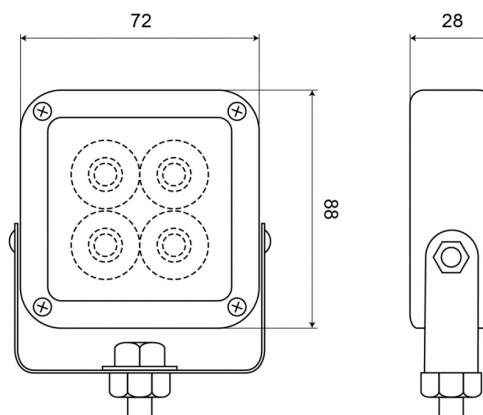

FEUX FLASH À LED

SQ4LED-RO

Feu flash | LED | 4 LEDs | 12-24V | rouge

EAN: 5414184064782

Caractéristiques

Couleur	Rouge	Raccordement	Câble fin ouvert
Couleur lentille	Transparent	Source lumineuse	LED
Dimensions	88 mm x 72 mm x 28 mm	Synchronisable	Oui
ECE R65	Non	Température d'opération	-30°C / +65°C
Longueur câble (m)	1 m	Tension	12V - 24V
Modèle	Carré	À commander par	1
Montage	Montage en surface - support U	Étanchéité	Oui
Nombre de LEDs	4		
Nombre de fonctions flash	19		
Poids (kg)	0,3 Kg		