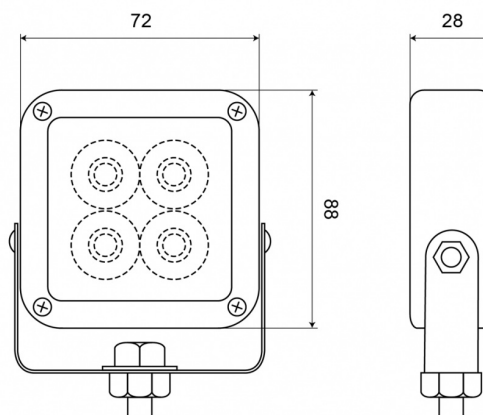

# FEUX FLASH À LED

SQ4LED-RO

Feu flash | LED | 4 LEDs | 12-24V | rouge

EAN: 5414184064782

## Caractéristiques

Couleur	Rouge	Raccordement	Câble fin ouvert
Couleur lentille	Transparent	Source lumineuse	LED
Dimensions	88 mm x 72 mm x 28 mm	Synchronisable	Oui
ECE R65	Non	Température d'opération	-30°C / +65°C
Longueur câble (m)	1 m	Tension	12V - 24V
Modèle	Carré	À commander par	1
Montage	Montage en surface	Étanchéité	Oui
Nombre de LEDs	4		
Nombre de fonctions flash	19		
Poids (kg)	0,3 Kg		