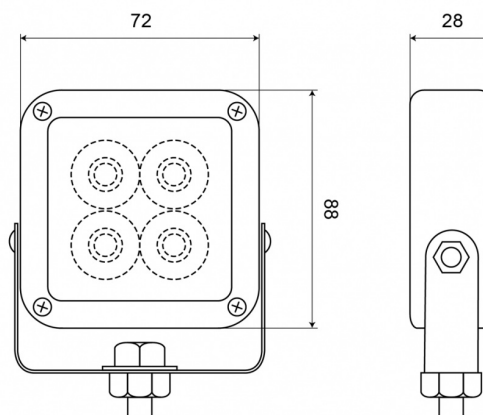

# FEUX FLASH À LED

SQ4LED-RO

Feu flash | LED | 4 LEDs | 12-24V | rouge

EAN: 5414184064782

## Caractéristiques

Couleur	Rouge	Raccordement	Câble fin ouvert
Couleur lentille	Transparent	Source lumineuse	LED
Dimensions	88 mm x 72 mm x 28 mm	Synchronisable	Oui
ECE R65	Non	Température d'opération	-30°C / +65°C
Longueur câble (m)	1 m	Tension	12V - 24V
Modèle	Carré	À commander par	1
Montage	Montage en surface - support U	Étanchéité	Oui
Nombre de LEDs	4		
Nombre de fonctions flash	19		
Poids (kg)	0,3 Kg		