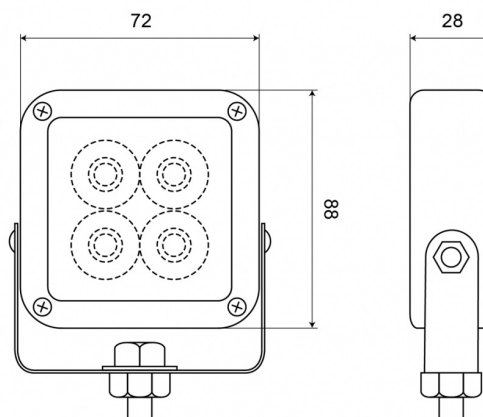

FEUX FLASH À LED

SQ4LED-RO

Feu flash | LED | 4 LEDs | 12-24V | rouge

EAN: 5414184064782

Caractéristiques

Couleur	Rouge	Raccordement	Câble fin ouvert
Couleur lentille	Transparent	Source lumineuse	LED
Dimensions	88 mm x 72 mm x 28 mm	Synchronisable	Oui
ECE R65	Non	Température d'opération	-30°C / +65°C
Longueur câble (m)	1 m	Tension	12V - 24V
Modèle	Carré	À commander par	1
Montage	Montage en surface - support U	Étanchéité	Oui
Nombre de LEDs	4		
Nombre de fonctions flash	19		
Poids (kg)	0,3 Kg		