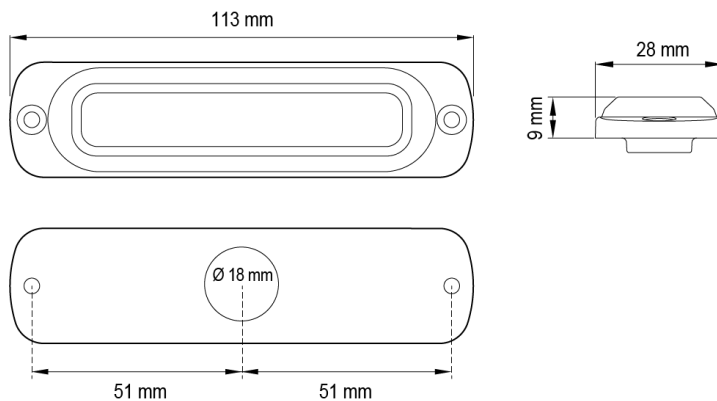

FEUX FLASH À LED

ST6-BL

Feu flash | LED | 6 LEDs | 12-24V | bleu

EAN: 5414184000056

Caractéristiques

CISPR 25	12V : CISPR 25 Class 3 - 24V : CISPR 25 Class 2
Couleur	Bleu
Couleur lentille	Transparent
Degré-IP	IPX7
Dimensions	113 mm x 28 mm x 9 mm
ECE R65 Classe 2	Oui
EMC R10	Oui
Livré avec	Écrous de fixation, joint de montage, manuel
Longueur cable (m)	0,21 m
Modèle	Allongé
Montage	Montage en surface
Nombre de LEDs	6

Nombre de fonctions flash	29
Poids (kg)	0,14 Kg
Raccordement	Câble fin ouvert
Source lumineuse	LED
Synchronisable	Oui
Temperature d'opération	-30°C / +65°C
Tension	12V - 24V
À commander par	1