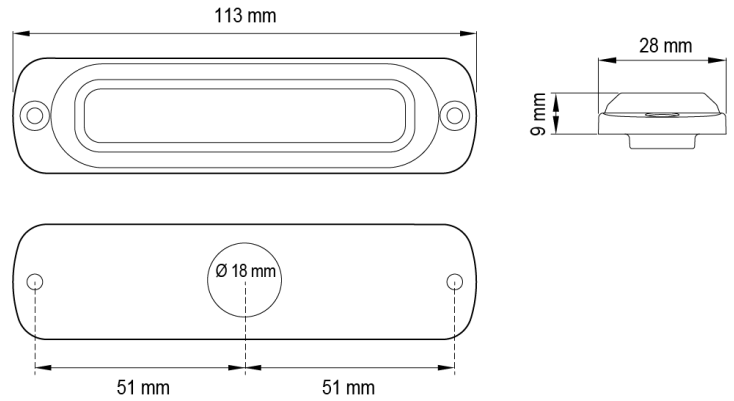

FEUX FLASH À LED

ST6-BL

Feu flash | LED | 6 LEDs | 12-24V | bleu

EAN: 5414184000056

Caractéristiques

CISPR 25	12V : CISPR 25 Class 3 - 24V : CISPR 25 Class 2
Couleur	Bleu
Couleur lentille	Transparent
Degré-IP	IPX7
Dimensions	113 mm x 28 mm x 9 mm
ECE R65 Classe 2	Oui
EMC R10	Oui
Livré avec	Écrous de fixation, joint de montage, manuel
Longueur cable (m)	0,21 m
Modèle	Allongé
Montage	Montage en surface
Nombre de LEDs	6

Nombre de fonctions flash	29
Poids (kg)	0,14 Kg
Raccordement	Câble fin ouvert
Source lumineuse	LED
Synchronisable	Oui
Temperature d'opération	-30°C / +65°C
Tension	12V - 24V
À commander par	1