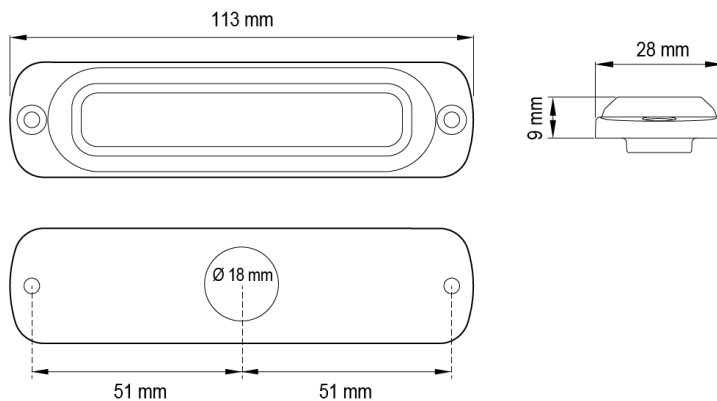

FEUX FLASH À LED

ST6-OR

Feu flash | LED | 6 LEDs | 12-24V | orange

EAN: 5414184019461

Caractéristiques

CISPR 25	12V : CISPR 25 Class 3 - 24V : CISPR 25 Class 2
Couleur	Orange
Couleur lentille	Transparent
Degré-IP	IPX7
Dimensions	113 mm x 28 mm x 9 mm
ECE R65 Classe 1	Oui
ECE R65 Classe 2	Oui
EMC	EMC R10
EMC R10	Oui
Livré avec	Écrous de fixation, joint de montage, manuel
Longueur câble (m)	0,21 m
Modèle	Allongé
Montage	Montage en surface
Nombre de LEDs	6

Nombre de fonctions flash	29
Poids (kg)	0,14 Kg
Raccordement	Câble fin ouvert
Source lumineuse	LED
Synchronisable	Oui
Série	ST SUPER THIN
Température d'opération	-30°C / +65°C
Tension	12V - 24V
Watt	14,40 Watt
À commander par	1