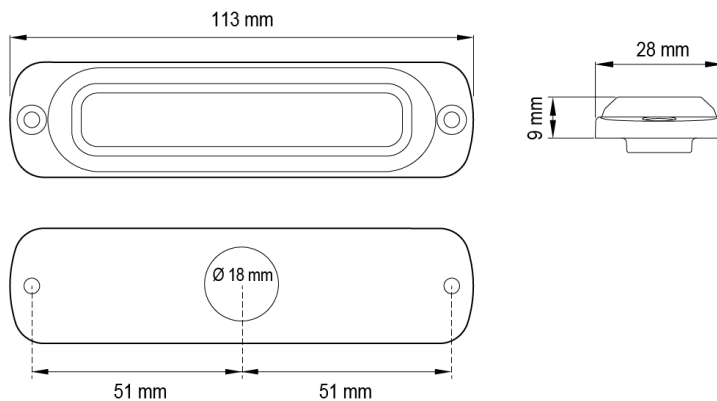

FEUX FLASH À LED

ST6-OR

Feu flash | LED | 6 LEDs | 12-24V | orange

EAN: 5414184019461

Caractéristiques

CISPR 25	12V : CISPR 25 Class 3 - 24V : CISPR 25 Class 2	Nombre de LEDs	6
Couleur	Orange	Nombre de fonctions flash	29
Couleur lentille	Transparent	Poids (kg)	0,14 Kg
Degré-IP	IPX7	Raccordement	Câble fin ouvert
Dimensions	113 mm x 28 mm x 9 mm	Source lumineuse	LED
ECE R65 Classe 2	Oui	Synchronisable	Oui
EMC	EMC R10	Température d'opération	-30°C / +65°C
EMC R10	Oui	Tension	12V - 24V
Livré avec	Écrous de fixation, joint de montage, manuel	Watt	14,40 Watt
Longueur câble (m)	0,21 m	À commander par	1
Modèle	Allongé		
Montage	Montage en surface		