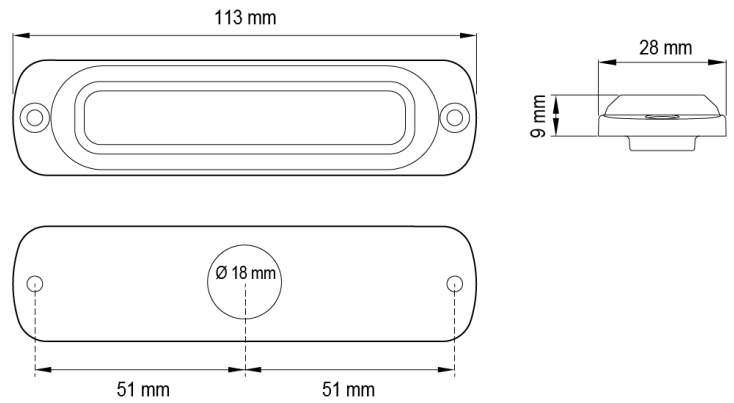

## Caractéristiques

CISPR 25	12V : CISPR 25 Class 3 - 24V : CISPR 25 Class 2	Montage	Montage en surface
Couleur	Orange	Nombre de LEDs	6
Couleur lentille	Transparent	Nombre de fonctions flash	29
Degré-IP	IPX7	Poids (kg)	0,14 Kg
Dimensions	113 mm x 28 mm x 9 mm	Raccordement	Câble fin ouvert
ECE R65 Classe 2	Oui	Source lumineuse	LED
EMC	EMC R10	Synchronisable	Oui
EMC R10	Oui	Température d'opération	-30°C / +65°C
Livré avec	Écrous de fixation, joint de montage, manuel	Tension	12V - 24V
Longueur câble (m)	0,21 m	À commander par	1
Modèle	Allongé		