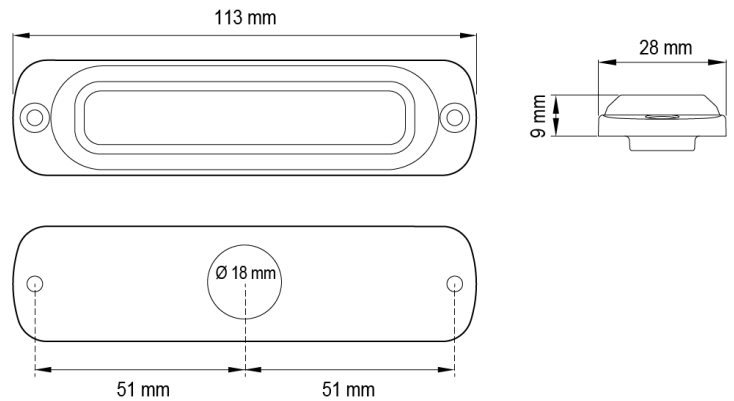

FEUX FLASH À LED

ST6-OR

Feu flash | LED | 6 LEDs | 12-24V | orange

EAN: 5414184019461

Caractéristiques

CISPR 25	12V : CISPR 25 Class 3 - 24V : CISPR 25 Class 2	Nombre de LEDs	6
Couleur	Orange	Nombre de fonctions flash	29
Couleur lentille	Transparent	Poids (kg)	0,14 Kg
Degré-IP	IPX7	Raccordement	Câble fin ouvert
Dimensions	113 mm x 28 mm x 9 mm	Source lumineuse	LED
ECE R65 Classe 2	Oui	Synchronisable	Oui
EMC	EMC R10	Température d'opération	-30°C / +65°C
EMC R10	Oui	Tension	12V - 24V
Livré avec	Écrous de fixation, joint de montage, manuel	Watt	14,40 Watt
Longueur câble (m)	0,21 m	À commander par	1
Modèle	Allongé		
Montage	Montage en surface		