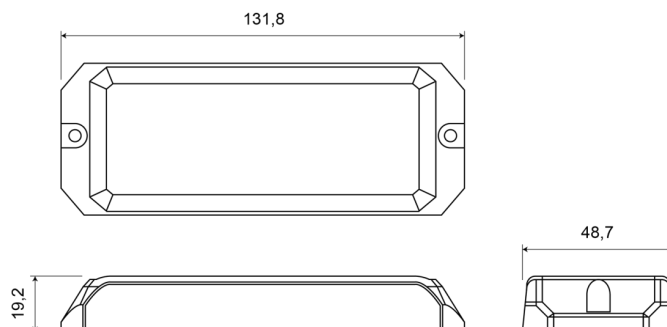

## Caractéristiques

Couleur	Bleu
Couleur lentille	Transparent
Degré-IP	IPX8
Dimensions	131,80 mm x 48,70 mm x 19,20 mm
ECE R65 Classe 2	Oui
EMC R10	Oui
Hauteur mm	19,20 mm
Largeur mm	48,70 mm
Longueur cable (m)	0,2 m
Longueur mm	131,80 mm
Modèle	Allongé
Montage	Montage en surface

Nombre de LEDs	12
Nombre de fonctions flash	25
Poids (kg)	0,12 Kg
Raccordement	Câble fin ouvert
Source lumineuse	LED
Synchronisable	Oui
Température d'opération	-30°C / +65°C
Tension	12V - 24V
À commander par	1