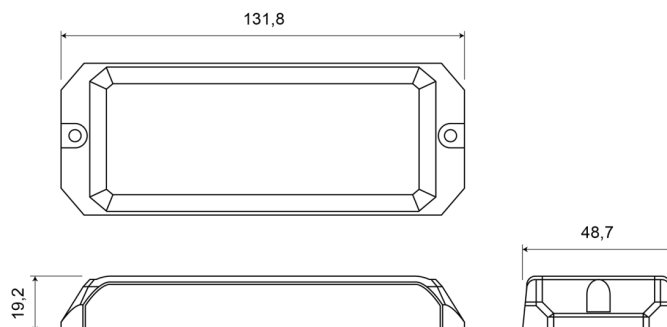

FEUX FLASH À LED

STARLED12-BL

Feu flash | LED | 12 LEDs | 12-24V | bleu

EAN: 5414184690332

Caractéristiques

Couleur	Bleu	Nombre de LEDs	12
Couleur lentille	Transparent	Nombre de fonctions flash	25
Degré-IP	IPX8	Poids (kg)	0,12 Kg
Dimensions	131,80 mm x 48,70 mm x 19,20 mm	Raccordement	Câble fin ouvert
ECE R65 Classe 2	Oui	Source lumineuse	LED
EMC R10	Oui	Synchronisable	Oui
Hauteur mm	19,20 mm	Température d'opération	-30°C / +65°C
Largeur mm	48,70 mm	Tension	12V - 24V
Longueur câble (m)	0,2 m	À commander par	1
Longueur mm	131,80 mm		
Modèle	Allongé		
Montage	Montage en surface		