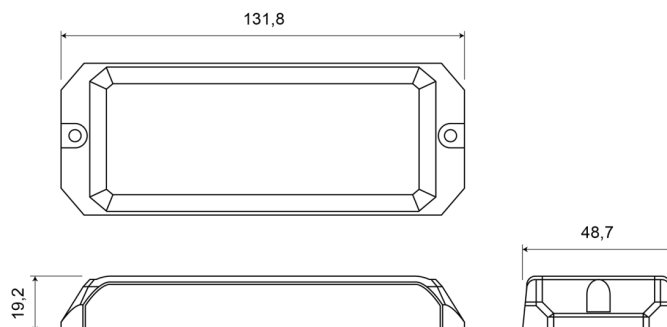

FEUX FLASH À LED

STARLED12-BL

Feu flash | LED | 12 LEDs | 12-24V | bleu

EAN: 5414184690332

Caractéristiques

Couleur	Bleu	Nombre de LEDs	12
Couleur lentille	Transparent	Nombre de fonctions flash	25
Degré-IP	IPX8	Poids (kg)	0,12 Kg
Dimensions	131,80 mm x 48,70 mm x 19,20 mm	Raccordement	Câble fin ouvert
ECE R65 Classe 2	Oui	Source lumineuse	LED
EMC R10	Oui	Synchronisable	Oui
Hauteur mm	19,20 mm	Température d'opération	-30°C / +65°C
Largeur mm	48,70 mm	Tension	12V - 24V
Longueur câble (m)	0,2 m	À commander par	1
Longueur mm	131,80 mm		
Modèle	Allongé		
Montage	Montage en surface