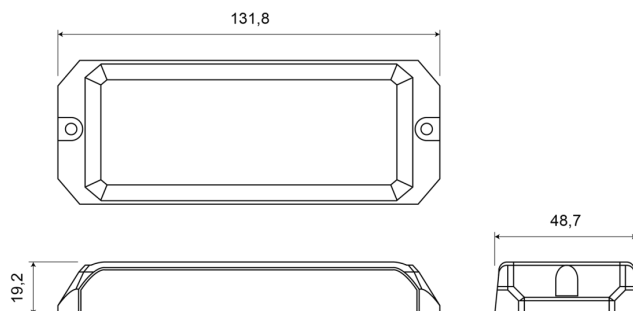

## Caractéristiques

Couleur	Blanc
Couleur lentille	Transparent
Degré-IP	IPX8
Dimensions	131,80 mm x 48,70 mm x 19,20 mm
ECE R65r	Non
EMC	EMC R10
EMC R10	Oui
Hauteur mm	19,20 mm
Largeur mm	48,70 mm
Longueur câble (m)	0,2 m
Longueur mm	131,80 mm

Modèle	Langwerpig
Montage	Montage en surface
Nombre de LEDs	12
Nombre de fonctions flash	25
Poids (kg)	0,12 Kg
Raccordement	Câble fin ouvert
Source lumineuse	LED
Synchronisable	Oui
Température d'opération	-30°C / +65°C
Tension	12V - 24V
À commander par	1