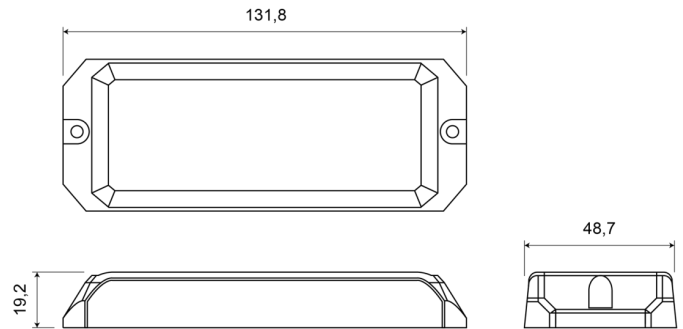

FEUX FLASH À LED

STARLED12-CR

Feu flash | LED | 12 LEDs | 12-24V | blanc

EAN: 5414184690349

Caractéristiques

Couleur	Blanc	Modèle	Allongé
Couleur lentille	Transparent	Montage	Montage en surface
Degré-IP	IPX8	Nombre de LEDs	12
Dimensions	131,80 mm x 48,70 mm x 19,20 mm	Nombre de fonctions flash	25
ECE R65	Non	Poids (kg)	0,12 Kg
EMC	EMC R10	Raccordement	Câble fin ouvert
EMC R10	Oui	Source lumineuse	LED
Hauteur mm	19,20 mm	Synchronisable	Oui
Largeur mm	48,70 mm	Température d'opération	-30°C / +65°C
Longueur câble (m)	0,2 m	Tension	12V - 24V
Longueur mm	131,80 mm	À commander par	1