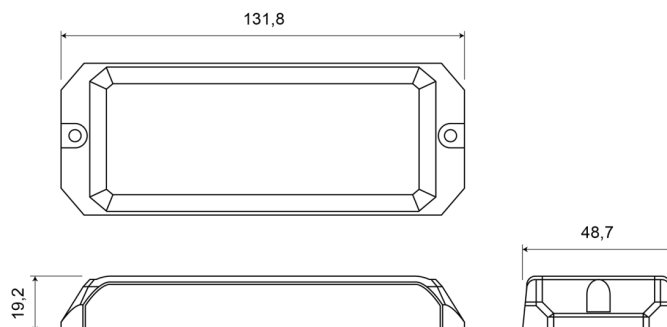

FEUX FLASH À LED

STARLED12-CR

Feu flash | LED | 12 LEDs | 12-24V | blanc

EAN: 5414184690349

Caractéristiques

Couleur	Blanc	Modèle	Allongé
Couleur lentille	Transparent	Montage	Montage en surface
Degré-IP	IPX8	Nombre de LEDs	12
Dimensions	131,80 mm x 48,70 mm x 19,20 mm	Nombre de fonctions flash	25
ECE R65	Non	Poids (kg)	0,12 Kg
EMC	EMC R10	Raccordement	Câble fin ouvert
EMC R10	Oui	Source lumineuse	LED
Hauteur mm	19,20 mm	Synchronisable	Oui
Largeur mm	48,70 mm	Température d'opération	-30°C / +65°C
Longueur câble (m)	0,2 m	Tension	12V - 24V
Longueur mm	131,80 mm	À commander par	1