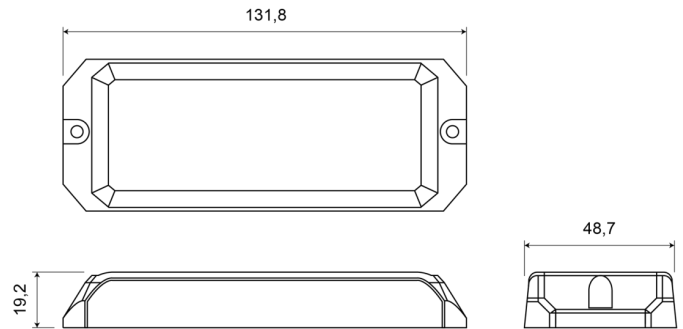

FEUX FLASH À LED

STARLED12-OR

Feu flash | LED | 12 LEDs | 12-24V | orange

EAN: 5414184690219

Caractéristiques

Couleur	Orange	Modèle	Allongé
Couleur lentille	Transparent	Montage	Montage en surface
Degré-IP	IPX8	Nombre de LEDs	12
Dimensions	131,80 mm x 48,70 mm x 19,20 mm	Nombre de fonctions flash	25
ECE R65 Classe 2	Oui	Poids (kg)	0,12 Kg
EMC	EMC R10	Raccordement	Câble fin ouvert
EMC R10	Oui	Source lumineuse	LED
Hauteur mm	19,20 mm	Synchronisable	Oui
Largeur mm	48,70 mm	Température d'opération	-30°C / +65°C
Longueur câble (m)	0,2 m	Tension	12V - 24V
Longueur mm	131,80 mm	À commander par	1