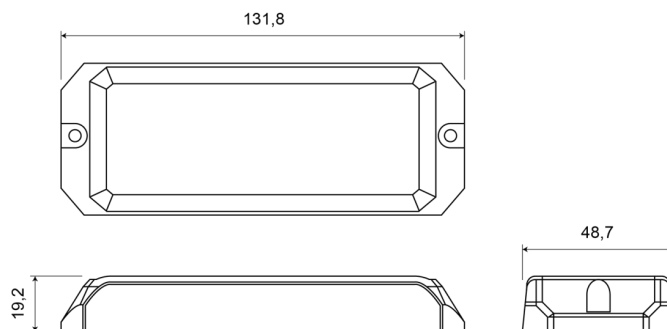

FEUX FLASH À LED

STARLED12-OR

Feu flash | LED | 12 LEDs | 12-24V | orange

EAN: 5414184690219

Caractéristiques

Couleur	Orange	Montage	Montage en surface
Couleur lentille	Transparent	Nombre de LEDs	12
Degré-IP	IPX8	Nombre de fonctions flash	25
Dimensions	131,80 mm x 48,70 mm x 19,20 mm	Poids (kg)	0,12 Kg
ECE R65 Classe 2	Oui	Raccordement	Câble fin ouvert
EMC	EMC R10	Source lumineuse	LED
EMC R10	Oui	Synchronisable	Oui
Hauteur mm	19,20 mm	Série	STARLED
Largeur mm	48,70 mm	Temperature d'opération	-30°C / +65°C
Longueur cable (m)	0,2 m	Tension	12V - 24V
Longueur mm	131,80 mm	À commander par	1
Modèle	Allongé		