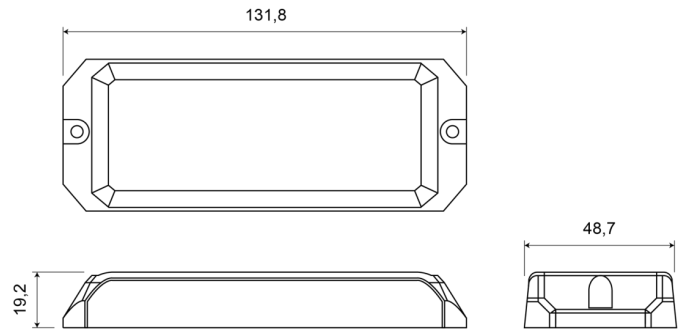

FEUX FLASH À LED

STARLED12-OR

Feu flash | LED | 12 LEDs | 12-24V | orange

EAN: 5414184690219

Caractéristiques

| | | | |
|--------------------|---------------------------------|---------------------------|--------------------|
| Couleur | Orange | Modèle | Allongé |
| Couleur lentille | Transparent | Montage | Montage en surface |
| Degré-IP | IPX8 | Nombre de LEDs | 12 |
| Dimensions | 131,80 mm x 48,70 mm x 19,20 mm | Nombre de fonctions flash | 25 |
| ECE R65 Classe 2 | Oui | Poids (kg) | 0,12 Kg |
| EMC | EMC R10 | Raccordement | Câble fin ouvert |
| EMC R10 | Oui | Source lumineuse | LED |
| Hauteur mm | 19,20 mm | Synchronisable | Oui |
| Largeur mm | 48,70 mm | Température d'opération | -30°C / +65°C |
| Longueur câble (m) | 0,2 m | Tension | 12V - 24V |
| Longueur mm | 131,80 mm | À commander par | 1 |