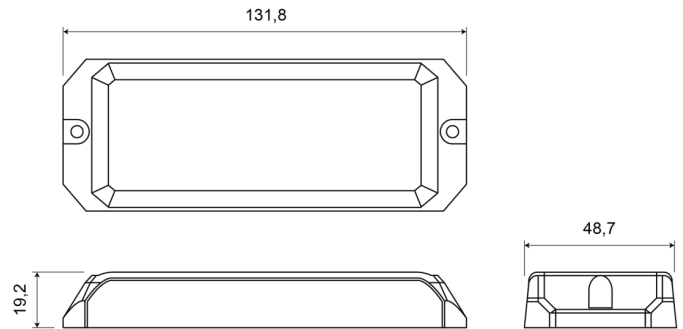

## Caractéristiques

Couleur	Orange	Modèle	Allongé
Couleur lentille	Transparent	Montage	Montage en surface
Degré-IP	IPX8	Nombre de LEDs	12
Dimensions	131,80 mm x 48,70 mm x 19,20 mm	Nombre de fonctions flash	25
ECE R65 Classe 2	Oui	Poids (kg)	0,12 Kg
EMC	EMC R10	Raccordement	Câble fin ouvert
EMC R10	Oui	Source lumineuse	LED
Hauteur mm	19,20 mm	Synchronisable	Oui
Largeur mm	48,70 mm	Température d'opération	-30°C / +65°C
Longueur câble (m)	0,2 m	Tension	12V - 24V
Longueur mm	131,80 mm	À commander par	1