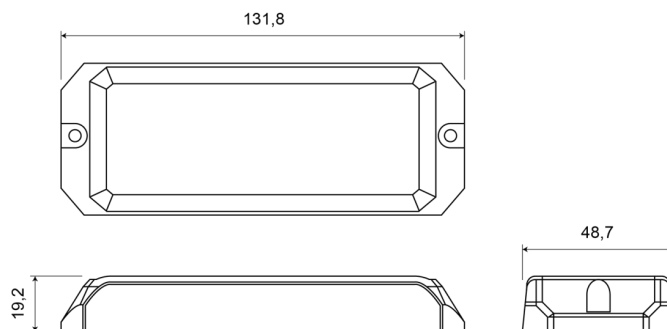

FEUX FLASH À LED

STARLED12-RO

Feu flash | LED | 12 LEDs | 12-24V | rouge

EAN: 5414184690356

Caractéristiques

Couleur	Rouge	Modèle	Allongé
Couleur lentille	Transparent	Montage	Montage en surface
Degré-IP	IPX8	Nombre de LEDs	12
Dimensions	131,80 mm x 48,70 mm x 19,20 mm	Nombre de fonctions flash	25
ECE R65 Classe 2	Oui	Poids (kg)	0,12 Kg
EMC	EMC R10	Raccordement	Câble fin ouvert
EMC R10	Oui	Source lumineuse	LED
Hauteur mm	19,20 mm	Synchronisable	Oui
Largeur mm	48,70 mm	Température d'opération	-30°C / +65°C
Longueur câble (m)	0,2 m	Tension	12V - 24V
Longueur mm	131,80 mm	À commander par	1