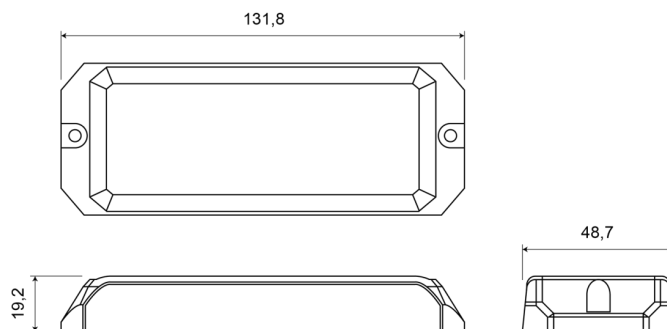

## Caractéristiques

Couleur	Rouge	Modèle	Allongé
Couleur lentille	Transparent	Montage	Montage en surface
Degré-IP	IPX8	Nombre de LEDs	12
Dimensions	131,80 mm x 48,70 mm x 19,20 mm	Nombre de fonctions flash	25
ECE R65 Classe 2	Oui	Poids (kg)	0,12 Kg
EMC	EMC R10	Raccordement	Câble fin ouvert
EMC R10	Oui	Source lumineuse	LED
Hauteur mm	19,20 mm	Synchronisable	Oui
Largeur mm	48,70 mm	Température d'opération	-30°C / +65°C
Longueur câble (m)	0,2 m	Tension	12V - 24V
Longueur mm	131,80 mm	À commander par	1