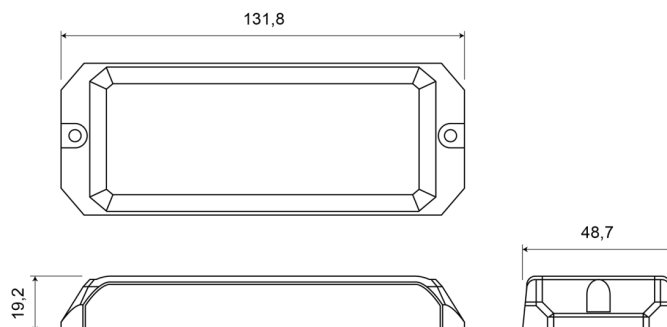

FEUX FLASH À LED

STARLED12-RO

Feu flash | LED | 12 LEDs | 12-24V | rouge

EAN: 5414184690356

Caractéristiques

Couleur	Rouge	Modèle	Allongé
Couleur lentille	Transparent	Montage	Montage en surface
Degré-IP	IPX8	Nombre de LEDs	12
Dimensions	131,80 mm x 48,70 mm x 19,20 mm	Nombre de fonctions flash	25
ECE R65 Classe 2	Oui	Poids (kg)	0,12 Kg
EMC	EMC R10	Raccordement	Câble fin ouvert
EMC R10	Oui	Source lumineuse	LED
Hauteur mm	19,20 mm	Synchronisable	Oui
Largeur mm	48,70 mm	Température d'opération	-30°C / +65°C
Longueur câble (m)	0,2 m	Tension	12V - 24V
Longueur mm	131,80 mm	À commander par	1