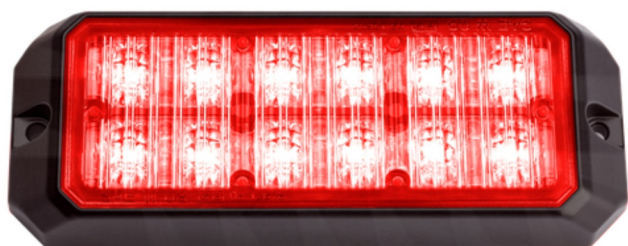

# FEUX FLASH À LED

STARLED12-RO

Feu flash | LED | 12 LEDs | 12-24V | rouge

EAN: 5414184690356

## Caractéristiques

Couleur	Rouge	Modèle	Allongé
Couleur lentille	Transparent	Montage	Montage en surface
Degré-IP	IPX8	Nombre de LEDs	12
Dimensions	131,80 mm x 48,70 mm x 19,20 mm	Nombre de fonctions flash	25
ECE R65 Classe 2	Oui	Poids (kg)	0,12 Kg
EMC	EMC R10	Raccordement	Câble fin ouvert
EMC R10	Oui	Source lumineuse	LED
Hauteur mm	19,20 mm	Synchronisable	Oui
Largeur mm	48,70 mm	Température d'opération	-30°C / +65°C
Longueur câble (m)	0,2 m	Tension	12V - 24V
Longueur mm	131,80 mm	À commander par	1