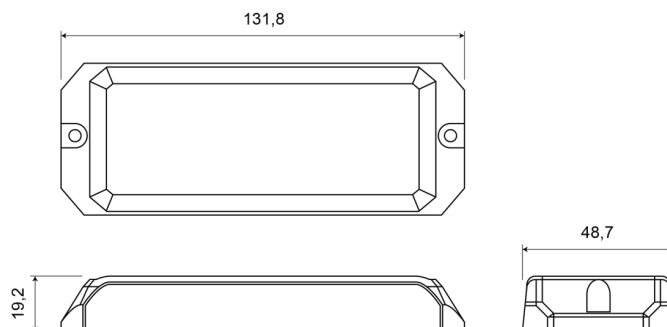

## Caractéristiques

Couleur	Rouge	Modèle	Allongé
Couleur lentille	Transparent	Montage	Montage en surface
Degré-IP	IPX8	Nombre de LEDs	12
Dimensions	131,80 mm x 48,70 mm x 19,20 mm	Nombre de fonctions flash	25
ECE R65 Classe 2	Oui	Poids (kg)	0,12 Kg
EMC	EMC R10	Raccordement	Câble fin ouvert
EMC R10	Oui	Source lumineuse	LED
Hauteur mm	19,20 mm	Synchronisable	Oui
Largeur mm	48,70 mm	Température d'opération	-30°C / +65°C
Longueur câble (m)	0,2 m	Tension	12V - 24V
Longueur mm	131,80 mm	À commander par	1