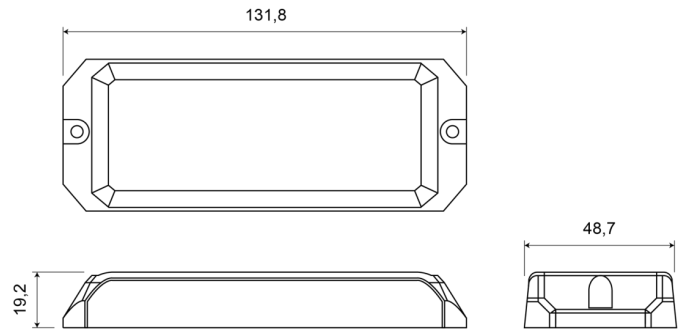

## Caractéristiques

Couleur	Rouge	Montage	Montage en surface
Couleur lentille	Transparent	Nombre de LEDs	12
Degré-IP	IPX8	Nombre de fonctions flash	25
Dimensions	131,80 mm x 48,70 mm x 19,20 mm	Poids (kg)	0,12 Kg
ECE R65 Classe 2	Oui	Raccordement	Câble fin ouvert
EMC	EMC R10	Source lumineuse	LED
EMC R10	Oui	Synchronisable	Oui
Hauteur mm	19,20 mm	Série	STARLED
Largeur mm	48,70 mm	Temperature d'opération	-30°C / +65°C
Longueur cable (m)	0,2 m	Tension	12V - 24V
Longueur mm	131,80 mm	À commander par	1
Modèle	Allongé		