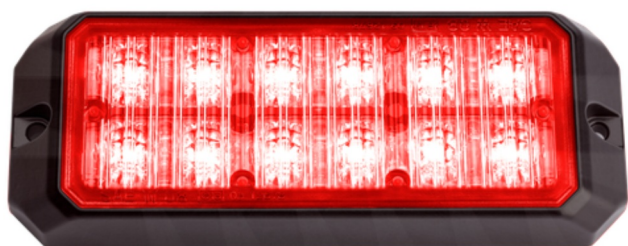

FEUX FLASH À LED

STARLED12-RO

Feu flash | LED | 12 LEDs | 12-24V | rouge

EAN: 5414184690356

Caractéristiques

Couleur	Rouge	Modèle	Allongé
Couleur lentille	Transparent	Montage	Montage en surface
Degré-IP	IPX8	Nombre de LEDs	12
Dimensions	131,80 mm x 48,70 mm x 19,20 mm	Nombre de fonctions flash	25
ECE R65 Classe 2	Oui	Poids (kg)	0,12 Kg
EMC	EMC R10	Raccordement	Câble fin ouvert
EMC R10	Oui	Source lumineuse	LED
Hauteur mm	19,20 mm	Synchronisable	Oui
Largeur mm	48,70 mm	Température d'opération	-30°C / +65°C
Longueur câble (m)	0,2 m	Tension	12V - 24V
Longueur mm	131,80 mm	À commander par	1