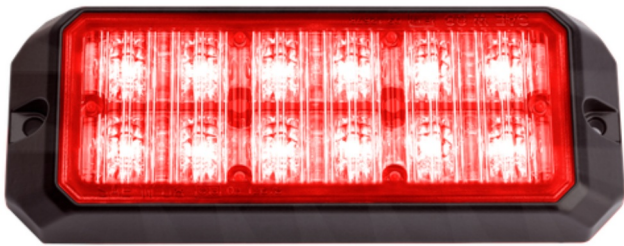

# FEUX FLASH À LED

STARLED12-RO

Feu flash | LED | 12 LEDs | 12-24V | rouge

EAN: 5414184690356

## Caractéristiques

Couleur	Rouge	Montage	Montage en surface
Couleur lentille	Transparent	Nombre de LEDs	12
Degré-IP	IPX8	Nombre de fonctions flash	25
Dimensions	131,80 mm x 48,70 mm x 19,20 mm	Poids (kg)	0,12 Kg
ECE R65 Classe 2	Oui	Raccordement	Câble fin ouvert
EMC	EMC R10	Source lumineuse	LED
EMC R10	Oui	Synchronisable	Oui
Hauteur mm	19,20 mm	Série	STARLED
Largeur mm	48,70 mm	Temperature d'opération	-30°C / +65°C
Longueur cable (m)	0,2 m	Tension	12V - 24V
Longueur mm	131,80 mm	À commander par	1
Modèle	Allongé		