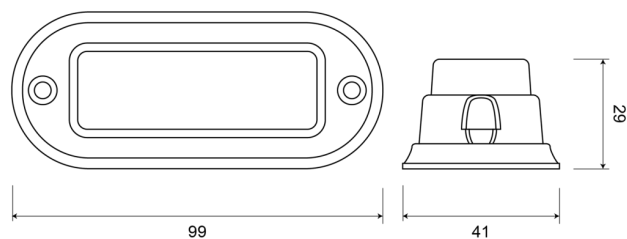

## Caractéristiques

Consommation 12-24V Amp		Modèle	Allongé
Couleur	Blanc	Montage	Montage en surface
Couleur lentille	Transparent	Nombre de LEDs	3
Dimensions	99 mm x 41 mm x 29 mm	Nombre de fonctions flash	11
ECE R65	Non	Poids (kg)	0,087 Kg
EMC	EMC R10	Raccordement	Câble fin ouvert
EMC R10	Oui	Source lumineuse	LED
Hauteur mm	29 mm	Synchronisable	Oui
Largeur mm	41 mm	Temperature d'opération	-30°C / +65°C
Livré avec	Écrous de fixation, joint de montage, manuel	Tension	12V - 24V
Longueur cable (m)	0,2 m	À commander par	1
Longueur mm	99 mm	Étanchéité	Oui