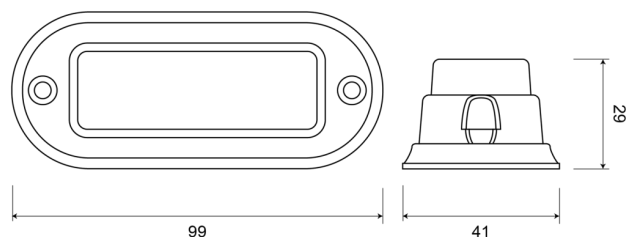

FEUX FLASH À LED

STARLED3-CR

Feu flash | LED | 3 LEDs | 12-24V | blanc

EAN: 5414184690257

Caractéristiques

| | | | |
|-------------------------|--|---------------------------|--------------------|
| Consommation 12-24V Amp | | Modèle | Allongé |
| Couleur | Blanc | Montage | Montage en surface |
| Couleur lentille | Transparent | Nombre de LEDs | 3 |
| Dimensions | 99 mm x 41 mm x 29 mm | Nombre de fonctions flash | 11 |
| ECE R65 | Non | Poids (kg) | 0,087 Kg |
| EMC | EMC R10 | Raccordement | Câble fin ouvert |
| EMC R10 | Oui | Source lumineuse | LED |
| Hauteur mm | 29 mm | Synchronisable | Oui |
| Largeur mm | 41 mm | Temperature d'opération | -30°C / +65°C |
| Livré avec | Écrous de fixation, joint de montage, manuel | Tension | 12V - 24V |
| Longueur cable (m) | 0,2 m | À commander par | 1 |
| Longueur mm | 99 mm | Étanchéité | Oui |