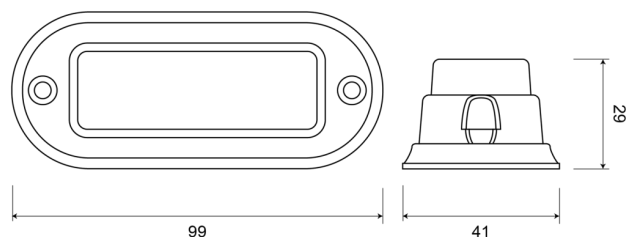

FEUX FLASH À LED

STARLED3-CR

Feu flash | LED | 3 LEDs | 12-24V | blanc

EAN: 5414184690257

Caractéristiques

Consommation 12-24V Amp		Modèle	Allongé
Couleur	Blanc	Montage	Montage en surface
Couleur lentille	Transparent	Nombre de LEDs	3
Dimensions	99 mm x 41 mm x 29 mm	Nombre de fonctions flash	11
ECE R65	Non	Poids (kg)	0,087 Kg
EMC	EMC R10	Raccordement	Câble fin ouvert
EMC R10	Oui	Source lumineuse	LED
Hauteur mm	29 mm	Synchronisable	Oui
Largeur mm	41 mm	Temperature d'opération	-30°C / +65°C
Livré avec	Écrous de fixation, joint de montage, manuel	Tension	12V - 24V
Longueur cable (m)	0,2 m	À commander par	1
Longueur mm	99 mm	Étanchéité	Oui