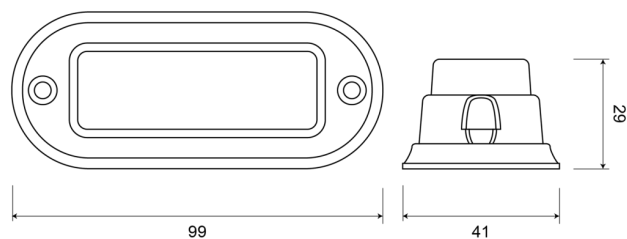

FEUX FLASH À LED

STARLED3-CR

Feu flash | LED | 3 LEDs | 12-24V | blanc

EAN: 5414184690257

Caractéristiques

Consommation 12-24V Amp		Modèle	Allongé
Couleur	Blanc	Montage	Montage en surface
Couleur lentille	Transparent	Nombre de LEDs	3
Dimensions	99 mm x 41 mm x 29 mm	Nombre de fonctions flash	11
ECE R65	Non	Poids (kg)	0,087 Kg
EMC	EMC R10	Raccordement	Câble fin ouvert
EMC R10	Oui	Source lumineuse	LED
Hauteur mm	29 mm	Synchronisable	Oui
Largeur mm	41 mm	Temperature d'opération	-30°C / +65°C
Livré avec	Écrous de fixation, joint de montage, manuel	Tension	12V - 24V
Longueur cable (m)	0,2 m	À commander par	1
Longueur mm	99 mm	Étanchéité	Oui