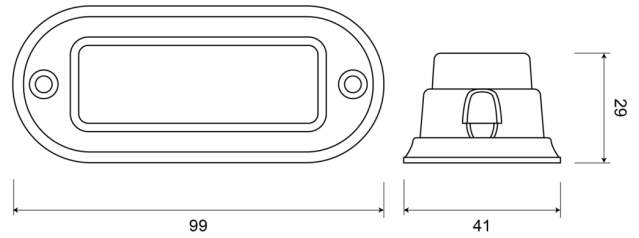

## Caractéristiques

Consommation 12-24V Amp		Nombre de fonctions flash	16
Couleur	Orange	Poids (kg)	0,087 Kg
Couleur lentille	Transparent	Raccordement	Câble fin ouvert
Dimensions	99 mm x 41 mm x 29 mm	Source lumineuse	LED
ECE R65 Classe 1	Oui	Synchronisable	Oui
EMC	EMC R10	Temperature d'opération	-30°C / +65°C
EMC R10	Oui	Tension	12V - 24V
Livré avec	Écrous de fixation, joint de montage, manuel	À commander par	1
Longueur cable (m)	0,2 m	Étanchéité	Oui
Modèle	Allongé		
Montage	Montage en surface		
Nombre de LEDs	3		