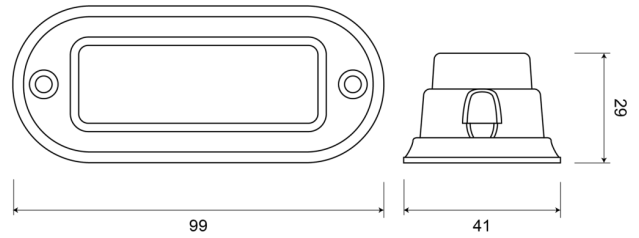

FEUX FLASH À LED

STARLED3-OR

Feu flash | LED | 3 LEDs | 12-24V | orange

EAN: 5414184690004

Caractéristiques

Consommation 12-24V Amp		Nombre de fonctions flash	16
Couleur	Orange	Poids (kg)	0,087 Kg
Couleur lentille	Transparent	Raccordement	Câble fin ouvert
Dimensions	99 mm x 41 mm x 29 mm	Source lumineuse	LED
ECE R65 Classe 1	Oui	Synchronisable	Oui
EMC	EMC R10	Temperature d'opération	-30°C / +65°C
EMC R10	Oui	Tension	12V - 24V
Livré avec	Écrous de fixation, joint de montage, manuel	À commander par	1
Longueur cable (m)	0,2 m	Étanchéité	Oui
Modèle	Allongé		
Montage	Montage en surface		
Nombre de LEDs	3		