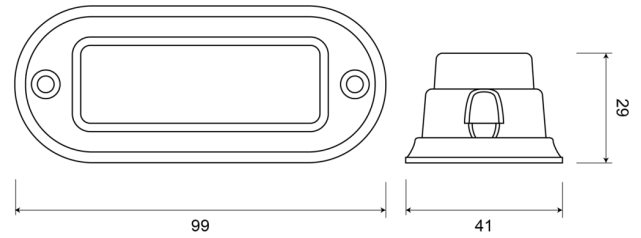

## Caractéristiques

Consommation 12-24V Amp		Nombre de fonctions flash	16
Couleur	Orange	Poids (kg)	0,087 Kg
Couleur lentille	Transparent	Raccordement	Câble fin ouvert
Dimensions	99 mm x 41 mm x 29 mm	Source lumineuse	LED
ECE R65 Classe 1	Oui	Synchronisable	Oui
EMC	EMC R10	Temperature d'opération	-30°C / +65°C
EMC R10	Oui	Tension	12V - 24V
Livré avec	Écrous de fixation, joint de montage, manuel	À commander par	1
Longueur cable (m)	0,2 m	Étanchéité	Oui
Modèle	Allongé		
Montage	Montage en surface		
Nombre de LEDs	3		