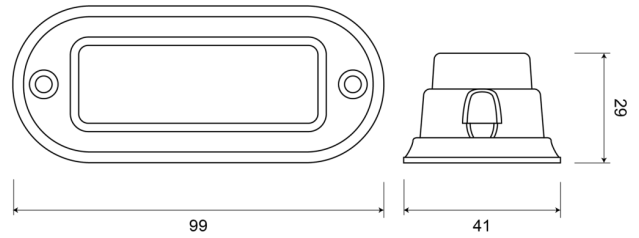

FEUX FLASH À LED

STARLED3-RO

Feu flash | LED | 3 LEDs | 12-24V | rouge

EAN: 5414184690264

Caractéristiques

Consommation 12-24V Amp		Modèle	Allongé
Couleur	Rouge	Montage	Montage en surface
Couleur lentille	Transparent	Nombre de LEDs	3
Dimensions	99 mm x 41 mm x 29 mm	Nombre de fonctions flash	16
ECE R65	Non	Poids (kg)	0,087 Kg
EMC	EMC R10	Raccordement	Câble fin ouvert
EMC R10	Oui	Source lumineuse	LED
Hauteur mm	29 mm	Synchronisable	Oui
Largeur mm	41 mm	Temperature d'opération	-30°C / +65°C
Livré avec	Écrous de fixation, joint de montage, manuel	Tension	12V - 24V
Longueur cable (m)	0,2 m	À commander par	1
Longueur mm	99 mm	Étanchéité	Oui