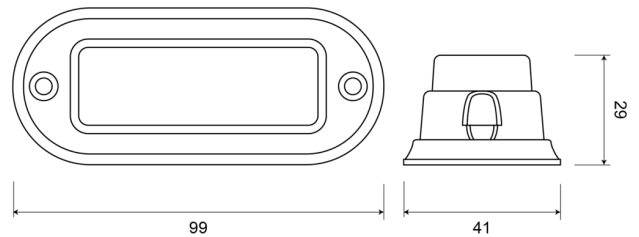

## Caractéristiques

Consommation 12-24V Amp		Modèle	Allongé
Couleur	Rouge	Montage	Montage en surface
Couleur lentille	Transparent	Nombre de LEDs	3
Dimensions	99 mm x 41 mm x 29 mm	Nombre de fonctions flash	16
ECE R65	Non	Poids (kg)	0,087 Kg
EMC	EMC R10	Raccordement	Câble fin ouvert
EMC R10	Oui	Source lumineuse	LED
Hauteur mm	29 mm	Synchronisable	Oui
Largeur mm	41 mm	Temperature d'opération	-30°C / +65°C
Livré avec	Écrous de fixation, joint de montage, manuel	Tension	12V - 24V
Longueur cable (m)	0,2 m	À commander par	1
Longueur mm	99 mm	Étanchéité	Oui