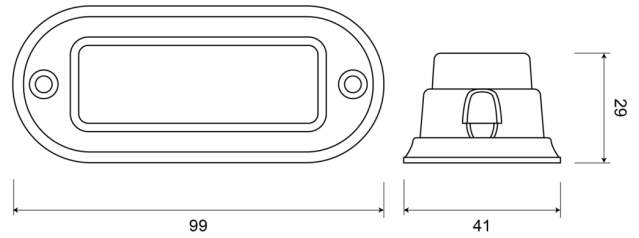

## Caractéristiques

Consommation 12-24V Amp		Modèle	Allongé
Couleur	Rouge	Montage	Montage en surface
Couleur lentille	Transparent	Nombre de LEDs	3
Dimensions	99 mm x 41 mm x 29 mm	Nombre de fonctions flash	16
ECE R65	Non	Poids (kg)	0,087 Kg
EMC	EMC R10	Raccordement	Câble fin ouvert
EMC R10	Oui	Source lumineuse	LED
Hauteur mm	29 mm	Synchronisable	Oui
Largeur mm	41 mm	Temperature d'opération	-30°C / +65°C
Livré avec	Écrous de fixation, joint de montage, manuel	Tension	12V - 24V
Longueur cable (m)	0,2 m	À commander par	1
Longueur mm	99 mm	Étanchéité	Oui