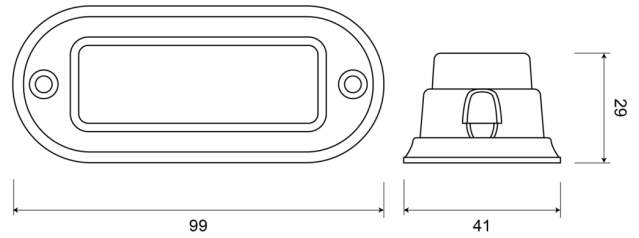

## Caractéristiques

Consommation 12-24V Amp		Modèle	Allongé
Couleur	Rouge	Montage	Montage en surface
Couleur lentille	Transparent	Nombre de LEDs	3
Dimensions	99 mm x 41 mm x 29 mm	Nombre de fonctions flash	16
ECE R65	Non	Poids (kg)	0,087 Kg
EMC	EMC R10	Raccordement	Câble fin ouvert
EMC R10	Oui	Source lumineuse	LED
Hauteur mm	29 mm	Synchronisable	Oui
Largeur mm	41 mm	Température d'opération	-30°C / +65°C
Livré avec	Écrous de fixation, joint de montage, manuel	Tension	12V - 24V
Longueur câble (m)	0,2 m	À commander par	1
Longueur mm	99 mm	Étanchéité	Oui