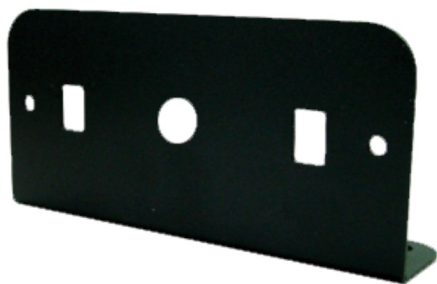

STARLED3-SUP

Support de fixation pour feu flash à LED STARLED3

EAN: 5414184690493

Caractéristiques

Livré avec	Bevestigingsboutjes	Poids (kg)	0,047 Kg
Matériaux	Aluminium	Spécifiquement adapté pour	STARLED3
Montage	Montage en surface	À commander par	1