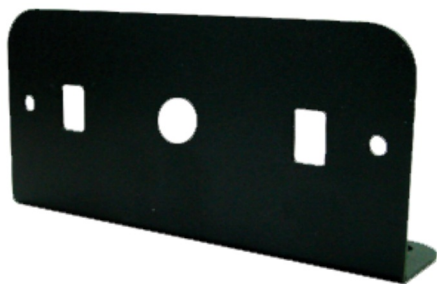

STARLED3-SUP

Support de fixation pour feu flash à LED STARLED3

EAN: 5414184690493

## Caractéristiques

Livré avec	Bevestigingsboutjes	Poids (kg)	0,047 Kg
Matériaux	Aluminium	Spécifiquement adapté pour	STARLED3
Montage	Montage en surface	À commander par	1