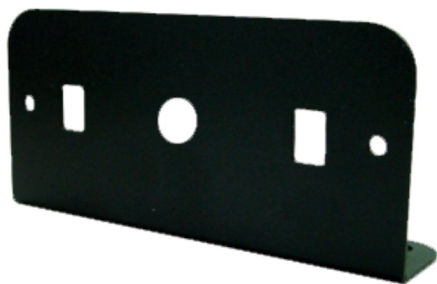

STARLED3-SUP

Support de fixation pour feu flash à LED STARLED3

EAN: 5414184690493

## Caractéristiques

Couleur	Noir	Poids (kg)	0,047 Kg
Livré avec	Bevestigingsboutjes	Spécifiquement adapté pour	STARLED3
Matériaux	Aluminium	À commander par	1
Montage	Montage en surface		