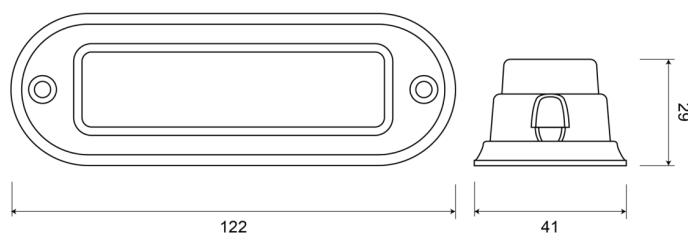

## Caractéristiques

Consommation 12-24V Amp		Modèle	Allongé
Couleur	Blanc	Montage	Montage en surface
Couleur lentille	Transparent	Nombre de LEDs	4
Dimensions	122 mm x 41 mm x 29 mm	Nombre de fonctions flash	18
ECE R65	Non	Poids (kg)	0,109 Kg
EMC	EMC R10	Raccordement	Câble fin ouvert
EMC R10	Oui	Source lumineuse	LED
Hauteur mm	29 mm	Synchronisable	Oui
Largeur mm	41 mm	Temperature d'opération	-30°C / +65°C
Livré avec	Écrous de fixation, joint de montage, manuel	Tension	12V - 24V
Longueur cable (m)	0,2 m	À commander par	1
Longueur mm	122 mm	Étanchéité	Oui