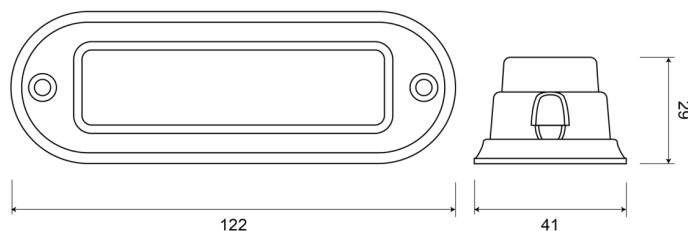

## Caractéristiques

Consommation 12-24V Amp		Nombre de LEDs	4
Couleur	Blanc	Nombre de fonctions flash	18
Couleur lentille	Transparent	Poids (kg)	0,109 Kg
Dimensions	122 mm x 41 mm x 29 mm	Raccordement	Câble fin ouvert
ECE R65	Non	Source lumineuse	LED
EMC	EMC R10	Synchronisable	Oui
EMC R10	Oui	Série	STARLED
Hauteur mm	29 mm	Temperature d'opération	-30°C / +65°C
Largeur mm	41 mm	Tension	12V - 24V
Livré avec	Écrous de fixation, joint de montage, manuel	À commander par	1
Longueur câble (m)	0,2 m	Étanchéité	Oui
Longueur mm	122 mm		
Modèle	Allongé		
Montage	Montage en surface		