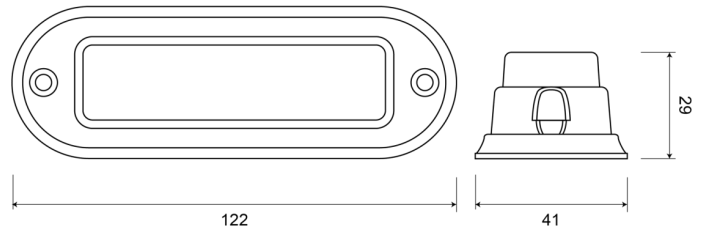

FEUX FLASH À LED

STARLED4-OR

Feu flash | LED | 4 LEDs | 12-24V | orange

EAN: 5414184690196

Caractéristiques

Consommation 12-24V Amp		Nombre de LEDs	4
Couleur	Orange	Nombre de fonctions flash	23
Couleur lentille	Transparent	Poids (kg)	0,109 Kg
Dimensions	122 mm x 41 mm x 29 mm	Raccordement	Câble fin ouvert
ECE R65 Classe 1	Oui	Source lumineuse	LED
EMC	EMC R10	Synchronisable	Oui
EMC R10	Oui	Série	STARLED
Hauteur mm	29 mm	Temperature d'opération	-30°C / +65°C
Largeur mm	41 mm	Tension	12V - 24V
Livré avec	Écrous de fixation, joint de montage, manuel	À commander par	1
Longueur cable (m)	0,2 m	Étanchéité	Oui
Longueur mm	122 mm		
Modèle	Allongé		
Montage	Montage en surface		