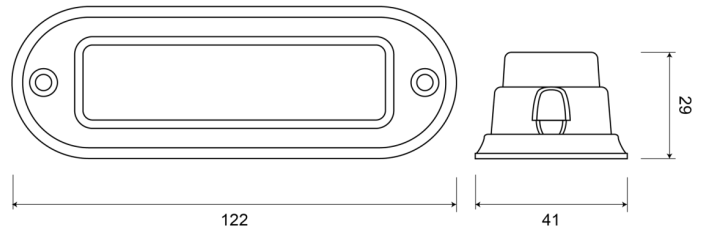

FEUX FLASH À LED

STARLED4-OR

Feu flash | LED | 4 LEDs | 12-24V | orange

EAN: 5414184690196

Caractéristiques

Consommation 12-24V Amp		Modèle	Allongé
Couleur	Orange	Montage	Montage en surface
Couleur lentille	Transparent	Nombre de LEDs	4
Dimensions	122 mm x 41 mm x 29 mm	Nombre de fonctions flash	23
ECE R65 Classe 1	Oui	Poids (kg)	0,109 Kg
EMC	EMC R10	Raccordement	Câble fin ouvert
EMC R10	Oui	Source lumineuse	LED
Hauteur mm	29 mm	Synchronisable	Oui
Largeur mm	41 mm	Temperature d'opération	-30°C / +65°C
Livré avec	Écrous de fixation, joint de montage, manuel	Tension	12V - 24V
Longueur cable (m)	0,2 m	À commander par	1
Longueur mm	122 mm	Étanchéité	Oui