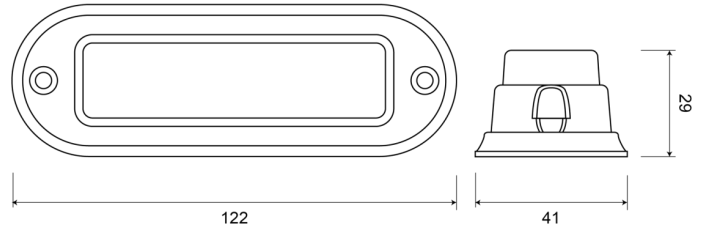

FEUX FLASH À LED

STARLED4-OR

Feu flash | LED | 4 LEDs | 12-24V | orange

EAN: 5414184690196

Caractéristiques

Consommation 12-24V Amp		Modèle	Allongé
Couleur	Orange	Montage	Montage en surface
Couleur lentille	Transparent	Nombre de LEDs	4
Dimensions	122 mm x 41 mm x 29 mm	Nombre de fonctions flash	23
ECE R65 Classe 1	Oui	Poids (kg)	0,109 Kg
EMC	EMC R10	Raccordement	Câble fin ouvert
EMC R10	Oui	Source lumineuse	LED
Hauteur mm	29 mm	Synchronisable	Oui
Largeur mm	41 mm	Temperature d'opération	-30°C / +65°C
Livré avec	Écrous de fixation, joint de montage, manuel	Tension	12V - 24V
Longueur cable (m)	0,2 m	À commander par	1
Longueur mm	122 mm	Étanchéité	Oui