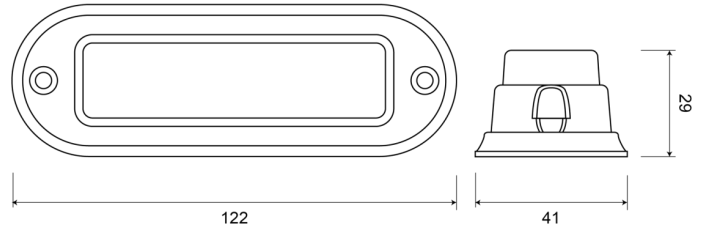

FEUX FLASH À LED

STARLED4-OR

Feu flash | LED | 4 LEDs | 12-24V | orange

EAN: 5414184690196

Caractéristiques

| | | | |
|-------------------------|--|---------------------------|--------------------|
| Consommation 12-24V Amp | | Modèle | Allongé |
| Couleur | Orange | Montage | Montage en surface |
| Couleur lentille | Transparent | Nombre de LEDs | 4 |
| Dimensions | 122 mm x 41 mm x 29 mm | Nombre de fonctions flash | 23 |
| ECE R65 Classe 1 | Oui | Poids (kg) | 0,109 Kg |
| EMC | EMC R10 | Raccordement | Câble fin ouvert |
| EMC R10 | Oui | Source lumineuse | LED |
| Hauteur mm | 29 mm | Synchronisable | Oui |
| Largeur mm | 41 mm | Temperature d'opération | -30°C / +65°C |
| Livré avec | Écrous de fixation, joint de montage, manuel | Tension | 12V - 24V |
| Longueur cable (m) | 0,2 m | À commander par | 1 |
| Longueur mm | 122 mm | Étanchéité | Oui |