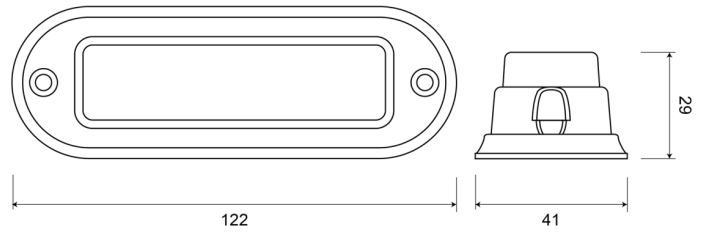

FEUX FLASH À LED

STARLED4-RO

Feu flash | LED | 4 LEDs | 12-24V | rouge

EAN: 5414184690295

Caractéristiques

Consommation 12-24V Amp		Modèle	Allongé
Couleur	Rouge	Montage	Montage en surface
Couleur lentille	Transparent	Nombre de LEDs	4
Dimensions	122 mm x 41 mm x 29 mm	Nombre de fonctions flash	18
ECE R65	Non	Poids (kg)	0,109 Kg
EMC	EMC R10	Raccordement	Câble fin ouvert
EMC R10	Oui	Source lumineuse	LED
Hauteur mm	29 mm	Synchronisable	Oui
Largeur mm	41 mm	Temperature d'opération	-30°C / +65°C
Livré avec	Écrous de fixation, joint de montage, manuel	Tension	12V - 24V
Longueur cable (m)	0,2 m	À commander par	1
Longueur mm	122 mm	Étanchéité	Oui