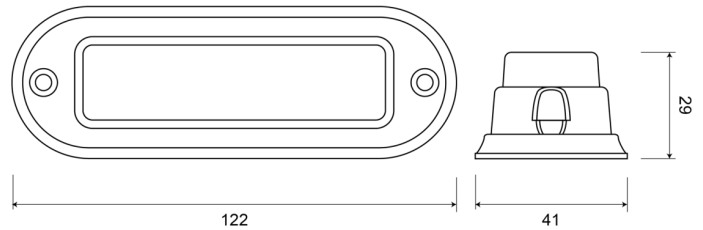

## Caractéristiques

Consommation 12-24V Amp		Modèle	Allongé
Couleur	Rouge	Montage	Montage en surface
Couleur lentille	Transparent	Nombre de LEDs	4
Dimensions	122 mm x 41 mm x 29 mm	Nombre de fonctions flash	18
ECE R65	Non	Poids (kg)	0,109 Kg
EMC	EMC R10	Raccordement	Câble fin ouvert
EMC R10	Oui	Source lumineuse	LED
Hauteur mm	29 mm	Synchronisable	Oui
Largeur mm	41 mm	Temperature d'opération	-30°C / +65°C
Livré avec	Écrous de fixation, joint de montage, manuel	Tension	12V - 24V
Longueur cable (m)	0,2 m	À commander par	1
Longueur mm	122 mm	Étanchéité	Oui