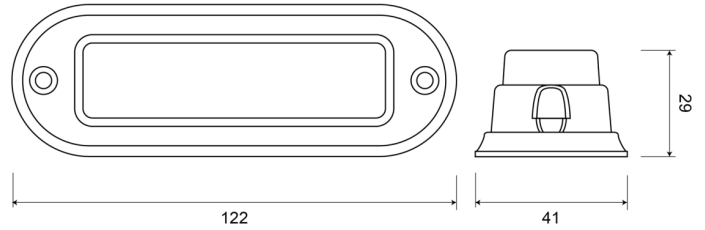

## Caractéristiques

Consommation 12-24V Amp		Modèle	Allongé
Couleur	Rouge	Montage	Montage en surface
Couleur lentille	Transparent	Nombre de LEDs	4
Dimensions	122 mm x 41 mm x 29 mm	Nombre de fonctions flash	18
ECE R65	Non	Poids (kg)	0,109 Kg
EMC	EMC R10	Raccordement	Câble fin ouvert
EMC R10	Oui	Source lumineuse	LED
Hauteur mm	29 mm	Synchronisable	Oui
Largeur mm	41 mm	Temperature d'opération	-30°C / +65°C
Livré avec	Écrous de fixation, joint de montage, manuel	Tension	12V - 24V
Longueur cable (m)	0,2 m	À commander par	1
Longueur mm	122 mm	Étanchéité	Oui