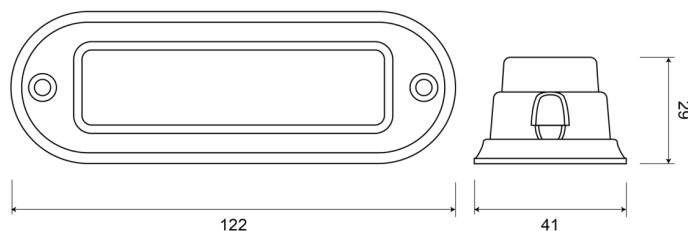

## Caractéristiques

Consommation 12-24V Amp		Nombre de LEDs	4
Couleur	Rouge	Nombre de fonctions flash	18
Couleur lentille	Transparent	Poids (kg)	0,109 Kg
Dimensions	122 mm x 41 mm x 29 mm	Raccordement	Câble fin ouvert
ECE R65	Non	Source lumineuse	LED
EMC	EMC R10	Synchronisable	Oui
EMC R10	Oui	Série	STARLED
Hauteur mm	29 mm	Temperature d'opération	-30°C / +65°C
Largeur mm	41 mm	Tension	12V - 24V
Livré avec	Écrous de fixation, joint de montage, manuel	À commander par	1
Longueur câble (m)	0,2 m	Étanchéité	Oui
Longueur mm	122 mm		
Modèle	Allongé		
Montage	Montage en surface		