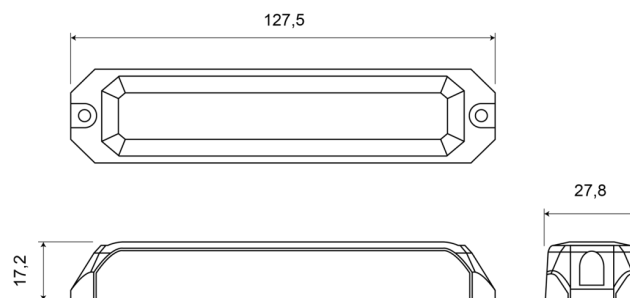

FEUX FLASH À LED

STARLED6-CR

Feu flash | LED | 6 LEDs | 12-24V | blanc

EAN: 5414184690318

Caractéristiques

Couleur	Blanc	Nombre de fonctions flash	19
Couleur lentille	Transparent	Poids (kg)	0,11 Kg
Degré-IP	IP67	Raccordement	Câble fin ouvert
Dimensions	127,50 mm x 27,80 mm x 17,20 mm	Source lumineuse	LED
ECE R65	Non	Synchronisable	Oui
EMC	EMC R10	Série	STARLED
EMC R10	Oui	Température d'opération	-30°C / +65°C
Livré avec	Écrous de fixation, joint de montage, manuel	Tension	12V - 24V
Longueur cable (m)	0,16 m	À commander par	1
Modèle	Allongé		
Montage	Montage en surface		
Nombre de LEDs	6		