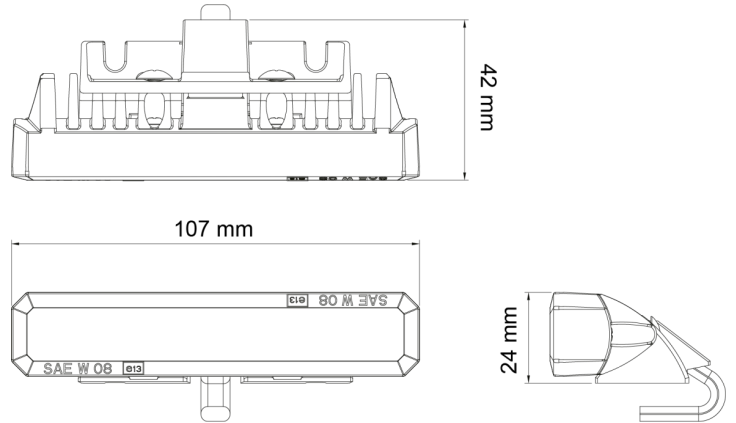

FEUX FLASH À LED

STARLED6P-OR

Feu flash | LED | 6 LEDs | 12-24V | orange

EAN: 5414184690226

Caractéristiques

Couleur	Orange	Montage	Plusieurs possibilités de montage
Couleur lentille	Transparent	Nombre de LEDs	6
Degré-IP	IP67	Nombre de fonctions flash	5
Dimensions	107 mm x 42 mm x 24 mm	Poids (kg)	0,2 Kg
ECE R65 Classe 1	Oui	Raccordement	Câble fin ouvert
EMC	EMC R10	Source lumineuse	LED
EMC R10	Oui	Synchronisable	Oui
Livré avec	Écrous de fixation, Écrous de fixation, joint de montage, manuel	Température d'opération	-30°C / +65°C
Longueur cable (m)	1 m	Tension	12V - 24V
Modèle	Allongé	À commander par	1