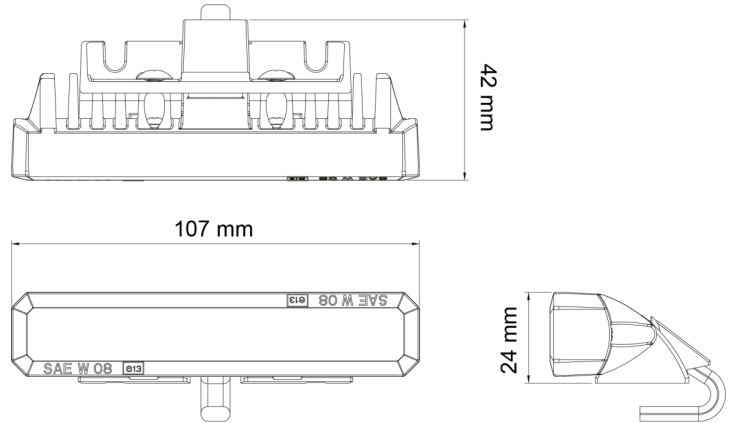

FEUX FLASH À LED

STARLED6P-OR

Feu flash | LED | 6 LEDs | 12-24V | orange

EAN: 5414184690226

Caractéristiques

Couleur	Orange	Montage	Plusieurs possibilités de montage
Couleur lentille	Transparent	Nombre de LEDs	6
Degré-IP	IP67	Nombre de fonctions flash	5
Dimensions	107 mm x 42 mm x 24 mm	Poids (kg)	0,2 Kg
ECE R65 Classe 1	Oui	Raccordement	Câble fin ouvert
EMC	EMC R10	Source lumineuse	LED
EMC R10	Oui	Synchronisable	Oui
Livré avec	Écrous de fixation, Écrous de fixation, joint de montage, manuel	Température d'opération	-30°C / +65°C
Longueur cable (m)	1 m	Tension	12V - 24V
Modèle	Allongé	À commander par	1