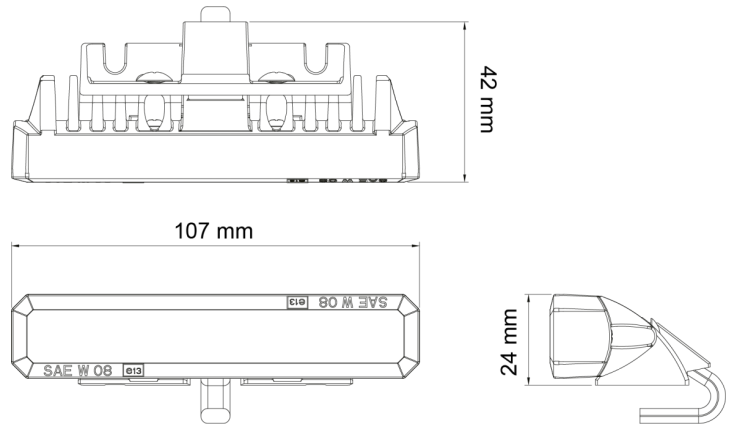

FEUX FLASH À LED

STARLED6P-RO

Feu flash | LED | 6 LEDs | 12-24V | rouge

EAN: 5414184690387

Caractéristiques

Couleur	Rouge	Nombre de LEDs	6
Couleur lentille	Transparent	Nombre de fonctions flash	19
Degré-IP	IP67	Poids (kg)	0,2 Kg
Dimensions	107 mm x 42 mm x 24 mm	Raccordement	Câble fin ouvert
ECE R65	Non	Source lumineuse	LED
EMC	EMC R10	Synchronisable	Oui
EMC R10	Oui	Température d'opération	-30°C / +65°C
Longueur câble (m)	1 m	Tension	12V - 24V
Modèle	Allongé	À commander par	1
Montage	Plusieurs possibilités de montage		