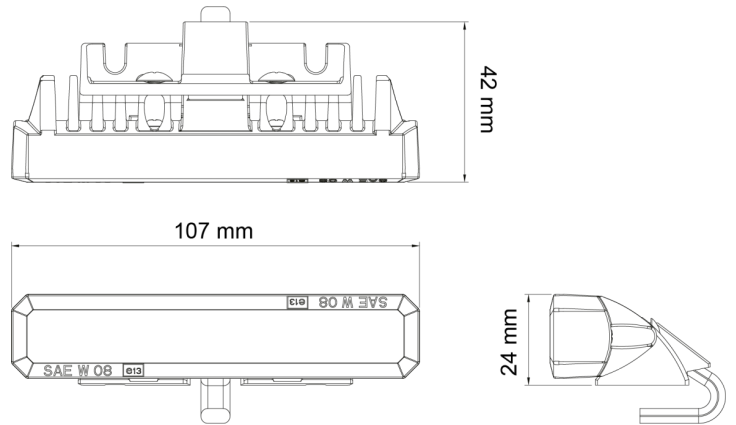

FEUX FLASH À LED

STARLED6P-RO

Feu flash | LED | 6 LEDs | 12-24V | rouge

EAN: 5414184690387

Caractéristiques

Couleur	Rouge	Nombre de LEDs	6
Couleur lentille	Transparent	Nombre de fonctions flash	19
Degré-IP	IP67	Poids (kg)	0,2 Kg
Dimensions	107 mm x 42 mm x 24 mm	Raccordement	Câble fin ouvert
ECE R65	Non	Source lumineuse	LED
EMC	EMC R10	Synchronisable	Oui
EMC R10	Oui	Série	STARLED
Longueur cable (m)	1 m	Température d'opération	-30°C / +65°C
Modèle	Allongé	Tension	12V - 24V
Montage	Montage en surface	À commander par	1