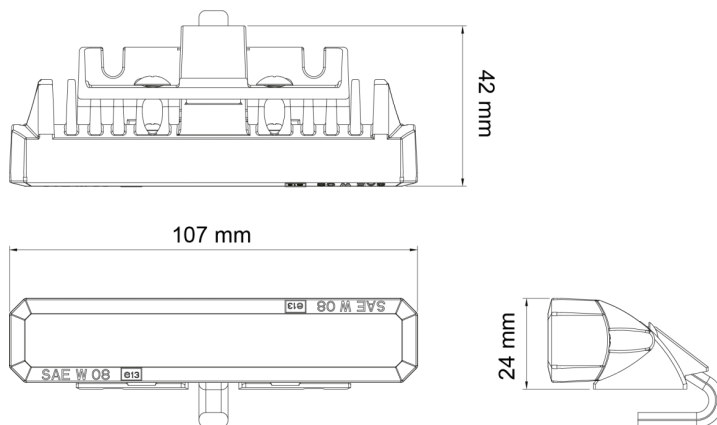

FEUX FLASH À LED

STARLED6P-RO

Feu flash | LED | 6 LEDs | 12-24V | rouge

EAN: 5414184690387

Caractéristiques

Couleur	Rouge	Nombre de LEDs	6
Couleur lentille	Transparent	Nombre de fonctions flash	19
Degré-IP	IP67	Poids (kg)	0,2 Kg
Dimensions	107 mm x 42 mm x 24 mm	Raccordement	Câble fin ouvert
ECE R65	Non	Source lumineuse	LED
EMC	EMC R10	Synchronisable	Oui
EMC R10	Oui	Température d'opération	-30°C / +65°C
Longueur câble (m)	1 m	Tension	12V - 24V
Modèle	Allongé	À commander par	1
Montage	Plusieurs possibilités de montage		