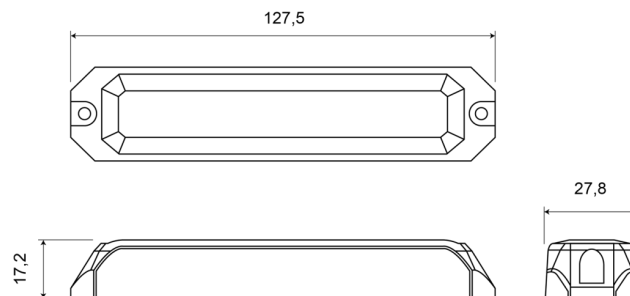

FEUX FLASH À LED

STARLED6-RO

Feu flash | LED | 6 LEDs | 12-24V | rouge

EAN: 5414184690325

Caractéristiques

Couleur	Rouge	Montage	Montage en surface
Couleur lentille	Transparent	Nombre de LEDs	6
Degré-IP	IP67	Nombre de fonctions flash	19
Dimensions	127,50 mm x 27,80 mm x 17,20 mm	Poids (kg)	0,11 Kg
ECE R65 Classe 1	Oui	Raccordement	Câble fin ouvert
EMC	EMC R10	Source lumineuse	LED
EMC R10	Oui	Synchronisable	Oui
Livré avec	Écrous de fixation, joint de montage, manuel	Température d'opération	-30°C / +65°C
Longueur câble (m)	0,16 m	Tension	12V - 24V
Modèle	Allongé	À commander par	1