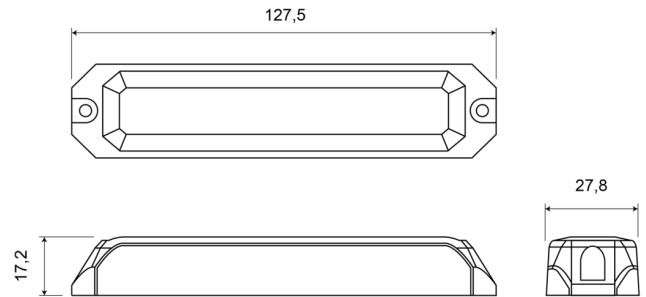

FEUX FLASH À LED

STARLED6-RO

Feu flash | LED | 6 LEDs | 12-24V | rouge

EAN: 5414184690325

Caractéristiques

Couleur	Rouge	Montage	Montage en surface
Couleur lentille	Transparent	Nombre de LEDs	6
Degré-IP	IP67	Nombre de fonctions flash	19
Dimensions	127,50 mm x 27,80 mm x 17,20 mm	Poids (kg)	0,11 Kg
ECE R65 Classe 1	Oui	Raccordement	Câble fin ouvert
EMC	EMC R10	Source lumineuse	LED
EMC R10	Oui	Synchronisable	Oui
Livré avec	Écrous de fixation, joint de montage, manuel	Température d'opération	-30°C / +65°C
Longueur câble (m)	0,16 m	Tension	12V - 24V
Modèle	Allongé	À commander par	1