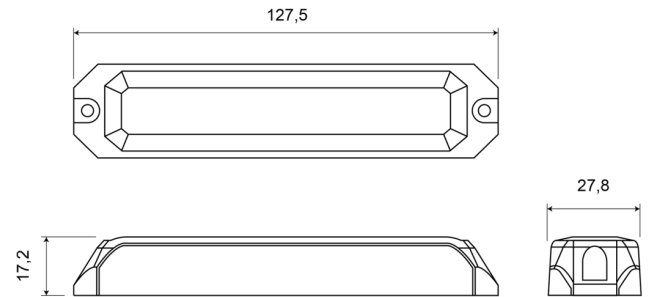

FEUX FLASH À LED

STARLED6-RO

Feu flash | LED | 6 LEDs | 12-24V | rouge

EAN: 5414184690325

Caractéristiques

Couleur	Rouge	Montage	Montage en surface
Couleur lentille	Transparent	Nombre de LEDs	6
Degré-IP	IP67	Nombre de fonctions flash	19
Dimensions	127,50 mm x 27,80 mm x 17,20 mm	Poids (kg)	0,11 Kg
ECE R65 Classe 1	Oui	Raccordement	Câble fin ouvert
EMC	EMC R10	Source lumineuse	LED
EMC R10	Oui	Synchronisable	Oui
Livré avec	Écrous de fixation, joint de montage, manuel	Température d'opération	-30°C / +65°C
Longueur cable (m)	0,16 m	Tension	12V - 24V
Modèle	Allongé	À commander par	1