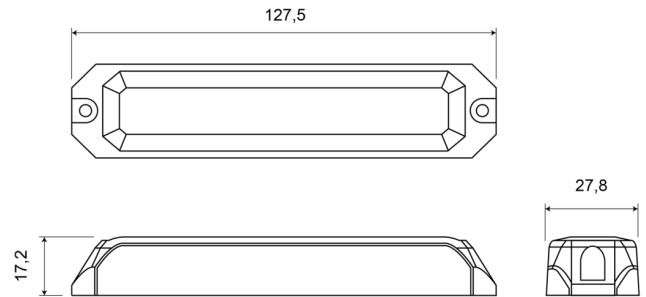

FEUX FLASH À LED

STARLED6-RO

Feu flash | LED | 6 LEDs | 12-24V | rouge

EAN: 5414184690325

Caractéristiques

Couleur	Rouge	Montage	Montage en surface
Couleur lentille	Transparent	Nombre de LEDs	6
Degré-IP	IP67	Nombre de fonctions flash	19
Dimensions	127,50 mm x 27,80 mm x 17,20 mm	Poids (kg)	0,11 Kg
ECE R65 Classe 1	Oui	Raccordement	Câble fin ouvert
EMC	EMC R10	Source lumineuse	LED
EMC R10	Oui	Synchronisable	Oui
Livré avec	Écrous de fixation, joint de montage, manuel	Température d'opération	-30°C / +65°C
Longueur cable (m)	0,16 m	Tension	12V - 24V
Modèle	Allongé	À commander par	1