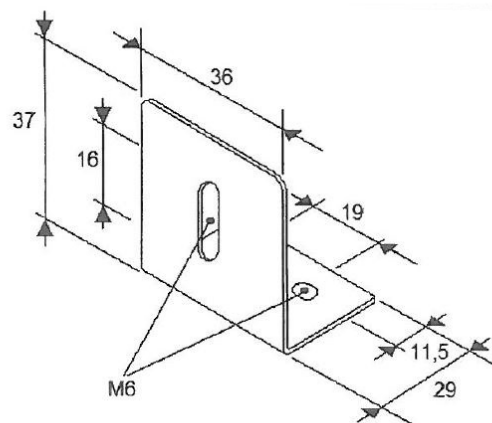

## Caractéristiques

Couleur	Noir	Poids (kg)	0,044 Kg
Matériaux	Acier, revêtu	Spécifiquement adapté pour	TRAFLED6-8-10
Montage	Montage en surface	À commander par	1