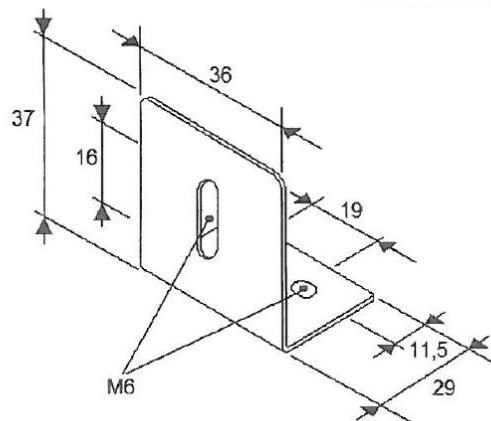

EAN: 5414184000889

Caractéristiques

Matériaux	Acier, revêtu	À commander par	1
Montage	Montage en surface		
Poids (kg)	0,044 Kg		
Spécifiquement adapté pour	TRAFLED6-8-10		