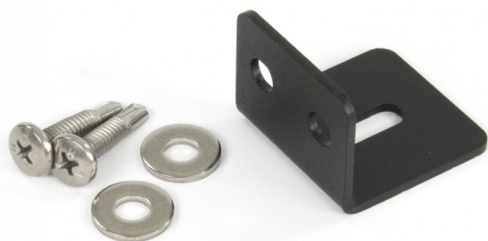

EAN: 5414184000889

Caractéristiques

Matériaux	Acier, revêtu	À commander par	1
Montage	Montage en surface		
Poids (kg)	0,044 Kg		
Spécifiquement adapté pour	TRAFLED6-8-10		