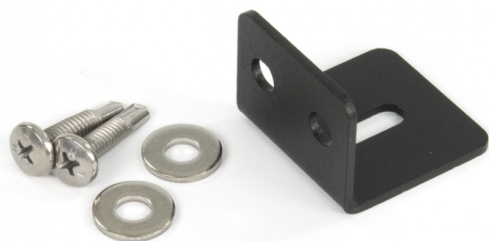

## Caractéristiques

Couleur	Noir	Poids (kg)	0,044 Kg
Matériaux	Acier, revêtu	Spécifiquement adapté pour	TRAFLED6-8-10
Montage	Montage en surface	À commander par	1