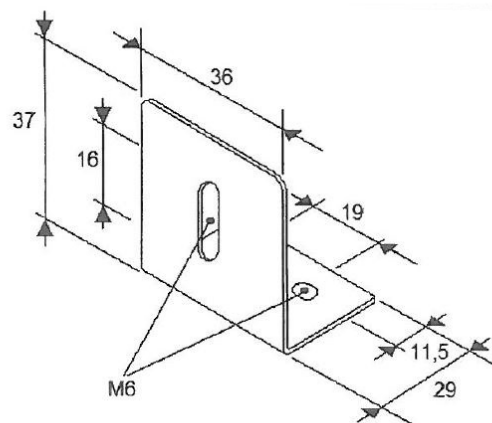

EAN: 5414184000889

Caractéristiques

Couleur	Noir	Poids (kg)	0,044 Kg
Matériaux	Acier, revêtu	Spécifiquement adapté pour	TRAFLED6-8-10
Montage	Montage en surface	À commander par	1