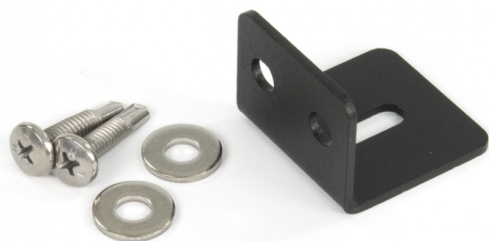

EAN: 5414184000889

Caractéristiques

Couleur	Noir	Poids (kg)	0,044 Kg
Matériaux	Acier, revêtu	Spécifiquement adapté pour	TRAFLED6-8-10
Montage	Montage en surface	À commander par	1