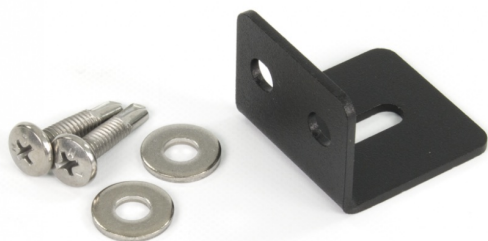

## Caractéristiques

Matériaux	Acier, revêtu	À commander par	1
Montage	Montage en surface		
Poids (kg)	0,044 Kg		
Spécifiquement adapté pour	TRAFLED6-8-10		