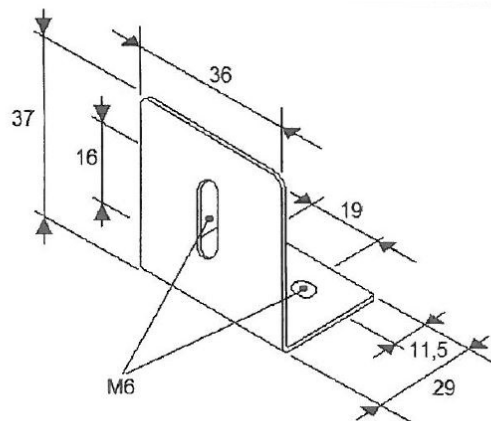

## Caractéristiques

Matériaux	Acier, revêtu	À commander par	1
Montage	Montage en surface		
Poids (kg)	0,044 Kg		
Spécifiquement adapté pour	TRAFLED6-8-10		