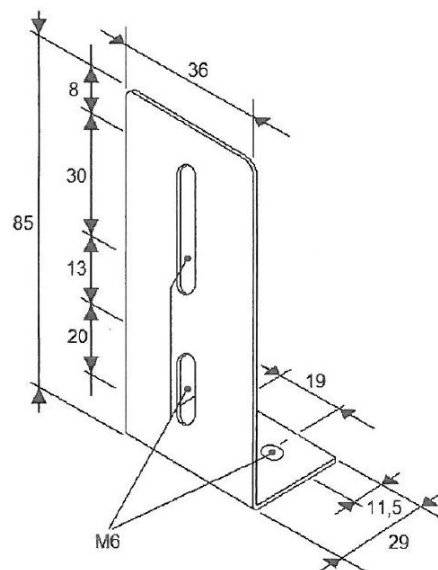

EAN: 5414184000896

Caractéristiques

Matériaux	Acier, revêtu
Montage	Montage en surface
Poids (kg)	0,07 Kg
Spécifiquement adapté pour	TRAFLED6-8-10

À commander par	1
-----------------	---