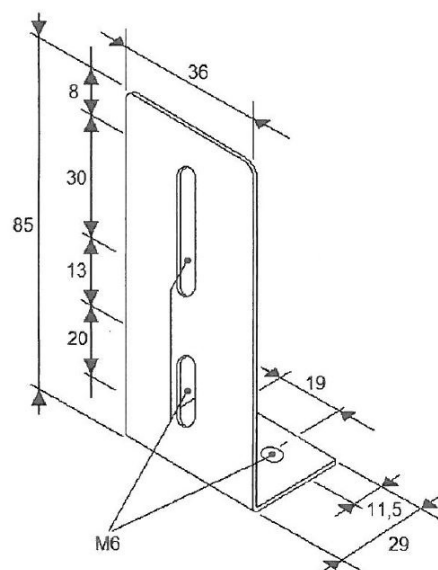

EAN: 5414184000896

Caractéristiques

Couleur	Noir	Poids (kg)	0,07 Kg
Matériaux	Acier, revêtu	Spécifiquement adapté pour	TRAFLED6-8-10
Montage	Montage en surface	À commander par	1