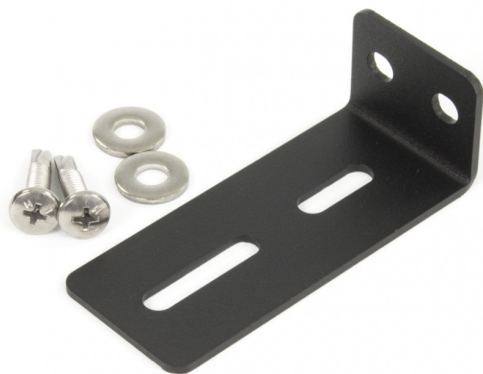

EAN: 5414184000896

Caractéristiques

Matériaux	Acier, revêtu
Montage	Montage en surface
Poids (kg)	0,07 Kg
Spécifiquement adapté pour	TRAFLED6-8-10

À commander par	1
-----------------	---