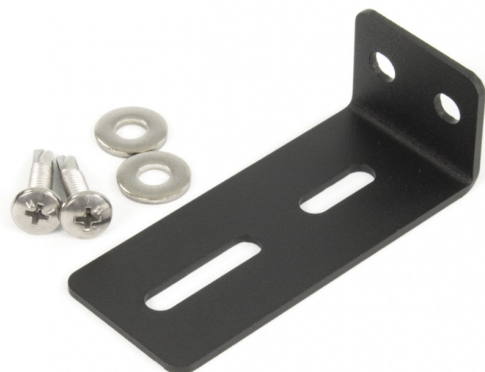

EAN: 5414184000896

Caractéristiques

Couleur	Noir	Poids (kg)	0,07 Kg
Matériaux	Acier, revêtu	Spécifiquement adapté pour	TRAFLED6-8-10
Montage	Montage en surface	À commander par	1