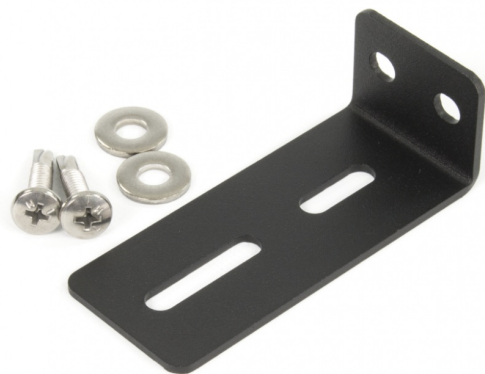

EAN: 5414184000896

Caractéristiques

Matériaux	Acier, revêtu
Montage	Montage en surface
Poids (kg)	0,07 Kg
Spécifiquement adapté pour	TRAFLED6-8-10

À commander par	1
-----------------	---