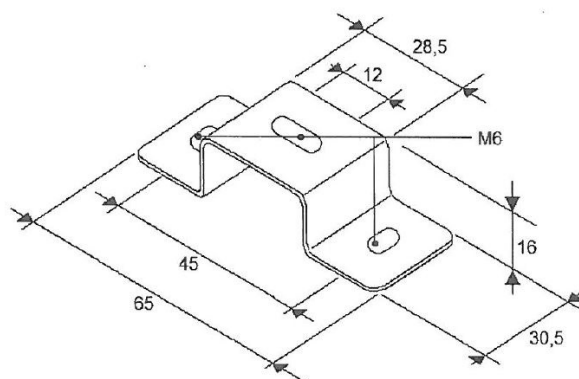

### Caractéristiques

Couleur	Noir	Poids (kg)	0,051 Kg
Matériaux	Acier, revêtu	Spécifiquement adapté pour	TRAFLED6-8-10
Montage	Montage en surface	À commander par	1