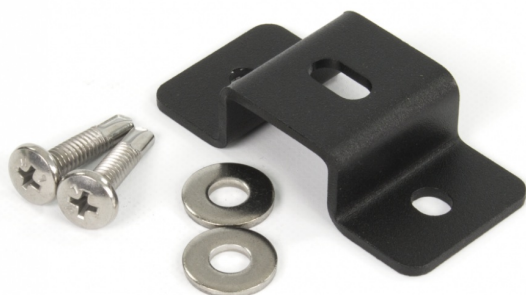

### Caractéristiques

Couleur	Noir	Poids (kg)	0,051 Kg
Matériaux	Acier, revêtu	Spécifiquement adapté pour	TRAFLED6-8-10
Montage	Montage en surface	À commander par	1