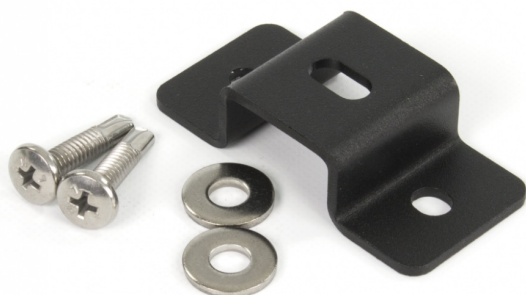

EAN: 5414184000902

Caractéristiques

Couleur	Noir	Poids (kg)	0,051 Kg
Matériaux	Acier, revêtu	Spécifiquement adapté pour	TRAFLED6-8-10
Montage	Montage en surface	À commander par	1