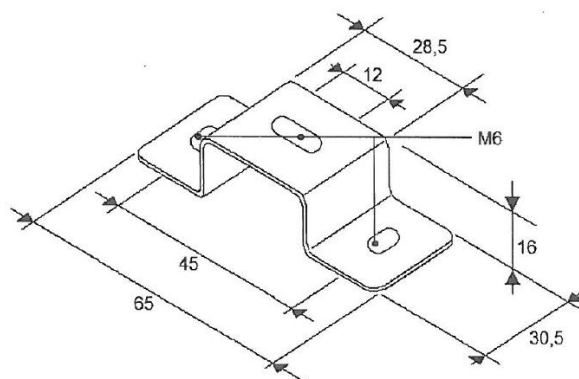

EAN: 5414184000902

Caractéristiques

Couleur	Noir	Poids (kg)	0,051 Kg
Matériaux	Acier, revêtu	Spécifiquement adapté pour	TRAFLED6-8-10
Montage	Montage en surface	À commander par	1