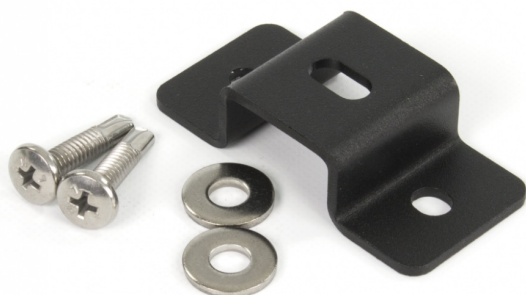

EAN: 5414184000902

Caractéristiques

Matériaux	Acier, revêtu
Montage	Montage en surface
Poids (kg)	0,051 Kg
Spécifiquement adapté pour	TRAFLED6-8-10

À commander par	1
-----------------	---