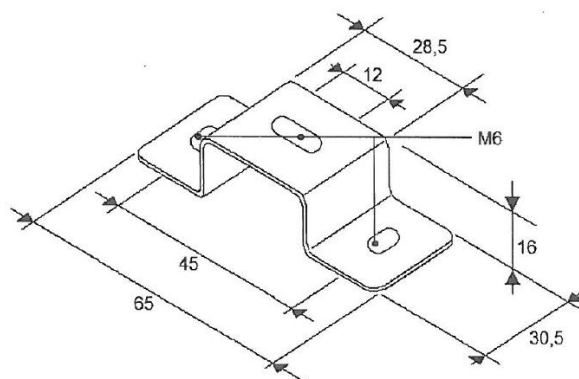

EAN: 5414184000902

Caractéristiques

Matériaux	Acier, revêtu
Montage	Montage en surface
Poids (kg)	0,051 Kg
Spécifiquement adapté pour	TRAFLED6-8-10

À commander par	1
-----------------	---