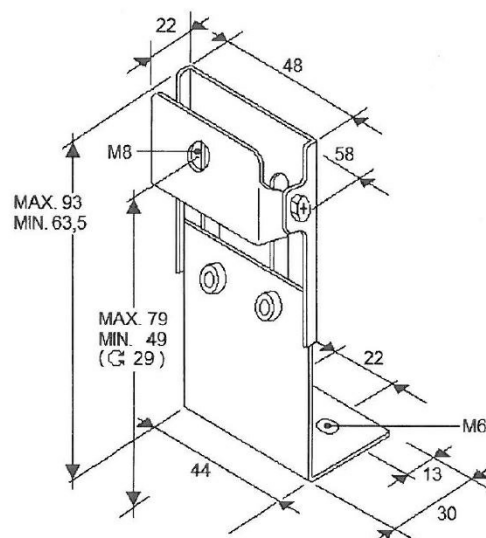

EAN: 5414184000919

Caractéristiques

Couleur	Noir	Poids (kg)	0,14 Kg
Matériaux	Acier, revêtu	Spécifiquement adapté pour	TRAFLED6-8-10
Montage	Montage en surface	À commander par	1