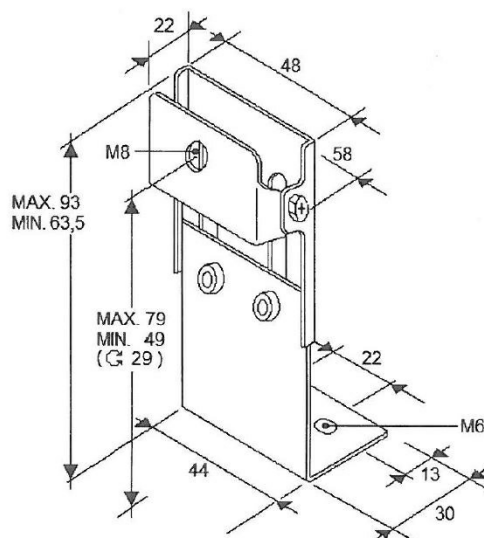

## Caractéristiques

Matériaux	Acier, revêtu
Montage	Montage en surface
Poids (kg)	0,14 Kg
Spécifiquement adapté pour	TRAFLED6-8-10

À commander par	1
-----------------	---