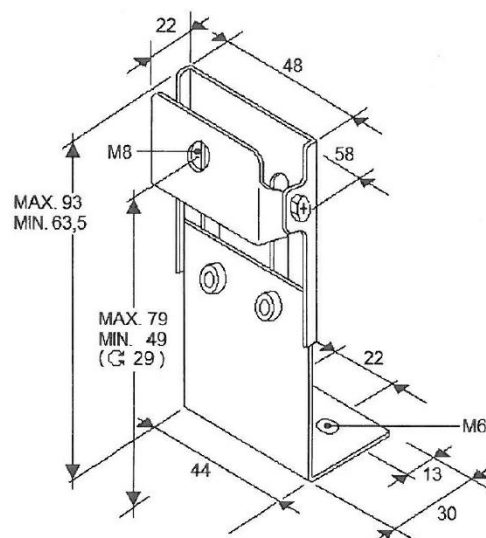

TRAFLED/SUP4

Support de fixation pour TRAFLED6-8-10

EAN: 5414184000919

Caractéristiques

Matériaux	Acier, revêtu	À commander par	1
Montage	Montage en surface		
Poids (kg)	0,14 Kg		
Spécifiquement adapté pour	TRAFLED6-8-10		