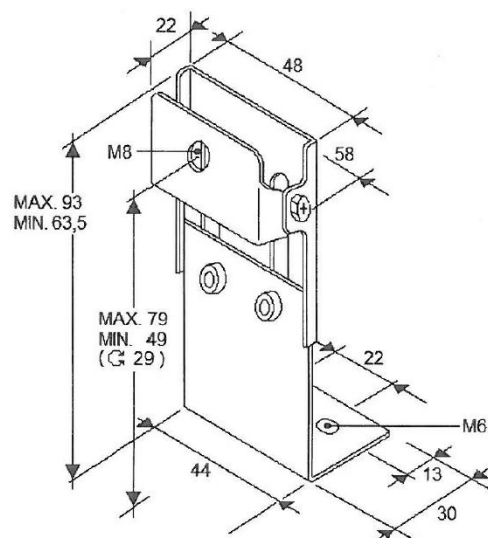

TRAFLED/SUP4

Support de fixation pour TRAFLED6-8-10

EAN: 5414184000919

Caractéristiques

Couleur	Noir	Poids (kg)	0,14 Kg
Matériaux	Acier, revêtu	Spécifiquement adapté pour	TRAFLED6-8-10
Montage	Montage en surface	À commander par	1