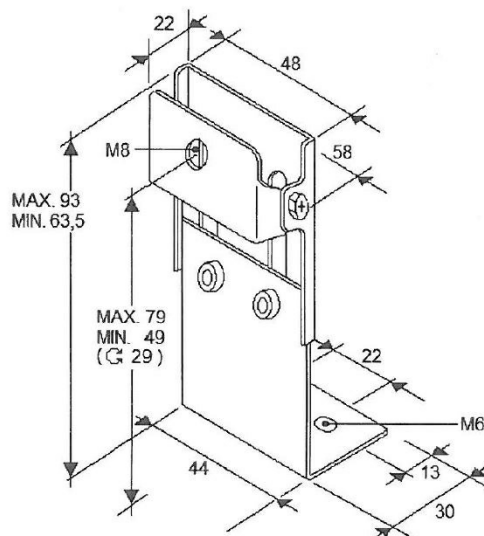

## Caractéristiques

Matériaux	Acier, revêtu
Montage	Montage en surface
Poids (kg)	0,14 Kg
Spécifiquement adapté pour	TRAFLED6-8-10

À commander par	1
-----------------	---