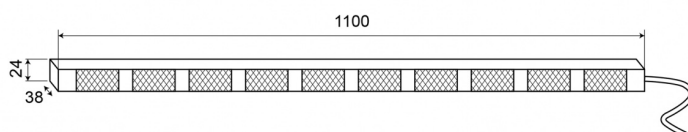

RAMPES DIRECTIONNELLES À LED

TRAFLED10-O

Rampe directionnelle à LED | 10 modules | 12-24V | orange

EAN: 5414184001756

Caractéristiques

Couleur	Orange	Nombre de fonctions flash	20 warning +11 directionnelles
Couleur lentille	Transparant	Poids (kg)	3,15 Kg
Degrée-IP	IP67	Quantité de modules	10
Dimensions	1100 mm x 38 mm x 24 mm	Raccordement	Câble fin ouvert
EMC	EMC R10	Source lumineuse	LED
EMC R10	Oui	Temperature d'opération	-30°C / +65°C
Livré avec	Commande, supports de fixation universelles, cablage, manuel	Tension	12V - 24V
Longueur cable (m)	15 m	Watt	30,10 Watt
Montage	Montage en surface	À commander par	1
Nombre de LEDs	10x3		