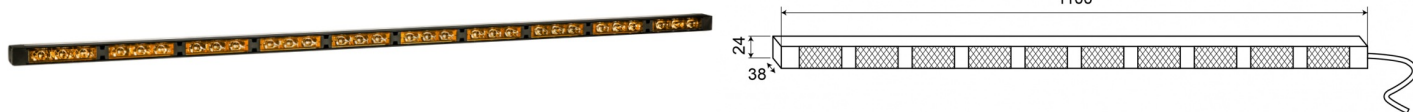

RAMPES DIRECTIONNELLES À LED

TRAFLED10-O

Rampe directionnelle à LED | 10 modules | 12-24V | orange

EAN: 5414184001756

Caractéristiques

Couleur	Orange	Nombre de fonctions flash	20 warning +11 directionnelles
Couleur lentille	Transparant	Poids (kg)	3,15 Kg
Degrée-IP	IP67	Quantité de modules	10
Dimensions	1100 mm x 38 mm x 24 mm	Raccordement	Câble fin ouvert
EMC	EMC R10	Source lumineuse	LED
EMC R10	Oui	Temperature d'opération	-30°C / +65°C
Livré avec	Commande, supports de fixation universelles, cablage, manuel	Tension	12V - 24V
Longueur cable (m)	15 m	Watt	30,10 Watt
Montage	Montage en surface	À commander par	1
Nombre de LEDs	10x3		