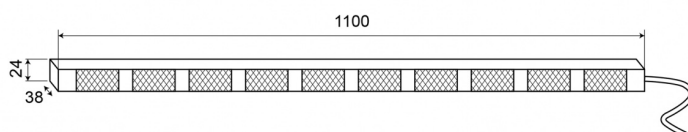

RAMPES DIRECTIONNELLES À LED

TRAFLED10-OB

Rampe directionnelle à LED | 10 modules | 12-24V | orange/bleu

EAN: 5414184001763

Caractéristiques

Avec des feux flash sur les extrémités	Bleu
Caractéristiques	Avec des feux flash bleus sur les extrémités
Couleur	Orange/bleu
Couleur lentille	Transparent
Degré-IP	IP67
Dimensions	1100 mm x 38 mm x 24 mm
EMC	EMC R10
EMC R10	Oui
Livré avec	Commande, supports de fixation universelles, câblage, manuel
Longueur câble (m)	15 m
Montage	Montage en surface
Nombre de LEDs	10x3

Nombre de fonctions flash	20 warning +11 directionnelles
Poids (kg)	3,15 Kg
Quantité de modules	10
Raccordement	Câble fin ouvert
Source lumineuse	LED
Température d'opération	-30°C / +65°C
Tension	12V - 24V
Watt	30,10 Watt
À commander par	1