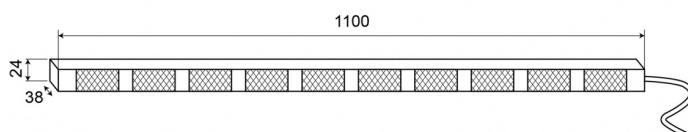

RAMPES DIRECTIONNELLES À LED

TRAFLED10-OB

Rampe directionnelle à LED | 10 modules | 12-24V | orange/bleu

EAN: 5414184001763

Caractéristiques

Avec des feux flash sur les extrémités	Bleu
Caractéristiques	Avec des feux flash bleus sur les extrémités
Couleur	Orange/bleu
Couleur lentille	Transparent
Degré-IP	IP67
Dimensions	1100 mm x 38 mm x 24 mm
EMC	EMC R10
EMC R10	Oui
Livré avec	Commande, supports de fixation universelles, câblage, manuel
Longueur cable (m)	15 m
Montage	Montage en surface
Nombre de LEDs	10x3

Nombre de fonctions flash	20 warning +11 directionnelles
Poids (kg)	3,15 Kg
Quantité de modules	10
Raccordement	Câble fin ouvert
Source lumineuse	LED
Température d'opération	-30°C / +65°C
Tension	12V - 24V
Watt	30,10 Watt
À commander par	1