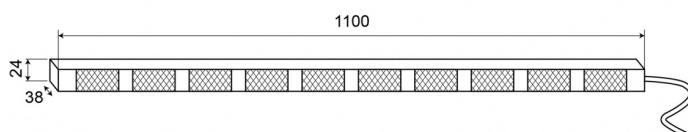

RAMPES DIRECTIONNELLES À LED

TRAFLED10-00

Rampe directionnelle à LED | 10 modules | 12-24V | orange/orange

EAN: 5414184001800

Caractéristiques

Caractéristiques	Avec des feux flash oranges sur les extrémités
Couleur	Orange/orange
Couleur lentille	Transparent
Degré-IP	IP67
Dimensions	1100 mm x 38 mm x 24 mm
EMC R10	Oui
Livré avec	Commande, supports de fixation universelles, cablage, manuel
Longueur cable (m)	15 m
Montage	Montage en surface
Nombre de LEDs	10x3

Nombre de fonctions flash	20 warning +11 directionnelles
Poids (kg)	3,15 Kg
Quantité de modules	10
Raccordement	Câble fin ouvert
Source lumineuse	LED
Température d'opération	-30°C / +65°C
Tension	12V - 24V
Watt	30,10 Watt
À commander par	1