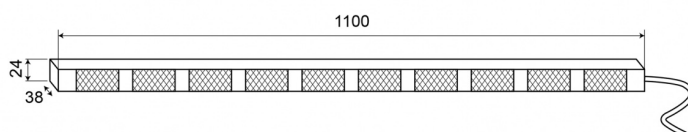

# RAMPES DIRECTIONNELLES À LED

TRAFLED10-000

Rampe directionnelle à LED | 10 modules | 12-24V | orange/orange

EAN: 5414184001817

## Caractéristiques

Avec des feux flash sur les extrémités	Orange
Caractéristiques	Avec des feux flash oranges (2+2) sur les extrémités
Couleur	Orange/orange
Couleur lentille	Transparent
Degré-IP	IP67
Dimensions	1100 mm x 38 mm x 24 mm
EMC	EMC R10
EMC R10	Oui
Livré avec	Commande, supports de fixation universelles, câblage, manuel
Longueur câble (m)	15 m
Montage	Montage en surface
Nombre de LEDs	10x3

Nombre de fonctions flash	20 warning +11 directionnelles
Poids (kg)	3,15 Kg
Quantité de modules	10
Raccordement	Câble fin ouvert
Source lumineuse	LED
Température d'opération	-30°C / +65°C
Tension	12V - 24V
Watt	30,10 Watt
À commander par	1