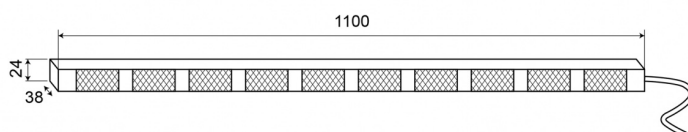

RAMPES DIRECTIONNELLES À LED

TRAFLED10-OR

Rampe directionnelle à LED | 10 modules | 12-24V | orange/rood

EAN: 5414184001824

Caractéristiques

Avec des feux flash sur les extrémités	Rouge
Caractéristiques	Avec des feux flash rouges sur les extrémités
Couleur	Orange/rouge
Couleur lentille	Transparent
Degré-IP	IP67
Dimensions	1100 mm x 38 mm x 24 mm
EMC	EMC R10
EMC R10	Oui
Livré avec	Commande, supports de fixation universelles, cablage, manuel
Longueur cable (m)	15 m
Montage	Montage en surface
Nombre de LEDs	10x3

Nombre de fonctions flash	20 warning +11 directionnelles
Poids (kg)	3,15 Kg
Quantité de modules	10
Raccordement	Câble fin ouvert
Source lumineuse	LED
Température d'opération	-30°C / +65°C
Tension	12V - 24V
Watt	30,10 Watt
À commander par	1