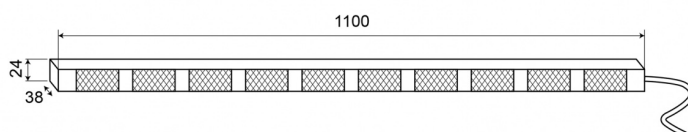

RAMPES DIRECTIONNELLES À LED

TRAFLED10-ORR

Rampe directionnelle à LED | 10 modules | 12-24V | orange/rood

EAN: 5414184001831

Caractéristiques

Avec des feux flash sur les extrémités	Rouge
Caractéristiques	Avec des feux flash rouges (2+2) sur les extrémités
Couleur	Orange/rouge
Couleur lentille	Transparent
Degré-IP	IP67
Dimensions	1100 mm x 38 mm x 24 mm
EMC	EMC R10
EMC R10	Oui
Livré avec	Commande, supports de fixation universelles, cablage, manuel
Longueur cable (m)	15 m
Montage	Montage en surface
Nombre de LEDs	10x3

Nombre de fonctions flash	20 warning +11 directionnelles
Poids (kg)	3,15 Kg
Quantité de modules	10
Raccordement	Câble fin ouvert
Source lumineuse	LED
Température d'opération	-30°C / +65°C
Tension	12V - 24V
Watt	30,10 Watt
À commander par	1