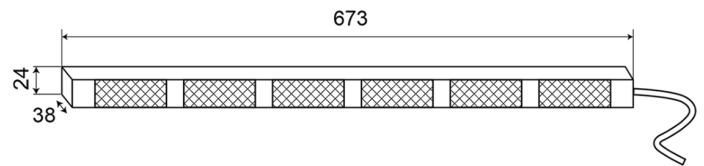

# RAMPES DIRECTIONNELLES À LED

TRAFLED6#O

Rampe directionnelle à LED | 6 modules | 12-24V | orange

EAN: 5414184006102

## Caractéristiques

Couleur	Orange	Nombre de LEDs	6x3
Couleur lentille	Transparent	Nombre de fonctions flash	20 warning +11 directionnelles
Degré-IP	IP67	Quantité de modules	6
Dimensions	673 mm x 38 mm x 24 mm	Raccordement	Câble fin ouvert
EMC	EMC R10	Source lumineuse	LED
EMC R10	Oui	Temperature d'opération	-30°C / +65°C
Livré avec	Supports de fixation universelles, cablage, manuel	Tension	12V - 24V
Longueur cable (m)	3 m	Watt	18,60 Watt
Montage	Permanent	À commander par	1