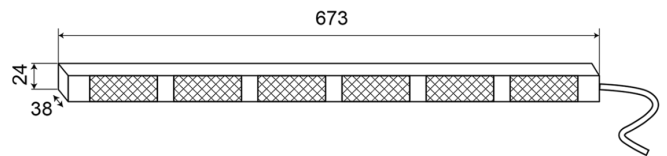

RAMPES DIRECTIONNELLES À LED

TRAFLED6#O

Rampe directionnelle à LED | 6 modules | 12-24V | orange

EAN: 5414184006102

Caractéristiques

Couleur	Orange
Couleur lentille	Transparent
Degrée-IP	IP67
Dimensions	673 mm x 38 mm x 24 mm
EMC	EMC R10
EMC R10	Oui
Livré avec	Supports de fixation universelles, cablage, manuel
Longueur cable (m)	3 m
Montage	Permanent

Nombre de LEDs	6x3
Nombre de fonctions flash	20 warning +11 directionnelles
Quantité de modules	6
Raccordement	Câble fin ouvert
Source lumineuse	LED
Temperature d'opération	-30°C / +65°C
Tension	12V - 24V
Watt	18,60 Watt
À commander par	1