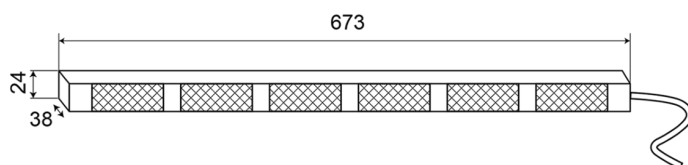

# RAMPES DIRECTIONNELLES À LED

TRAFLED6#O

Rampe directionnelle à LED | 6 modules | 12-24V | orange

EAN: 5414184006102

## Caractéristiques

Couleur	Orange	Nombre de LEDs	6x3
Couleur lentille	Transparent	Nombre de fonctions flash	20 warning +11 directionnelles
Degré-IP	IP67	Quantité de modules	6
Dimensions	673 mm x 38 mm x 24 mm	Raccordement	Câble fin ouvert
EMC	EMC R10	Source lumineuse	LED
EMC R10	Oui	Temperature d'opération	-30°C / +65°C
Livré avec	Supports de fixation universelles, cablage, manuel	Tension	12V - 24V
Longueur cable (m)	3 m	Watt	18,60 Watt
Montage	Permanent	À commander par	1