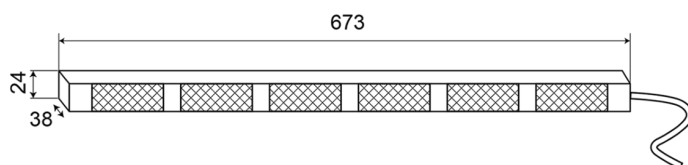

RAMPES DIRECTIONNELLES À LED

TRAFLED6#O

Rampe directionnelle à LED | 6 modules | 12-24V | orange

EAN: 5414184006102

Caractéristiques

Couleur	Orange	Nombre de LEDs	6x3
Couleur lentille	Transparent	Nombre de fonctions flash	20 warning +11 directionnelles
Degré-IP	IP67	Quantité de modules	6
Dimensions	673 mm x 38 mm x 24 mm	Raccordement	Câble fin ouvert
EMC	EMC R10	Source lumineuse	LED
EMC R10	Oui	Temperature d'opération	-30°C / +65°C
Livré avec	Supports de fixation universelles, cablage, manuel	Tension	12V - 24V
Longueur cable (m)	3 m	Watt	18,60 Watt
Montage	Permanent	À commander par	1