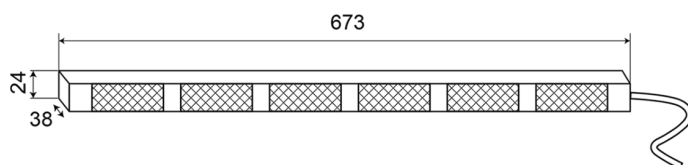

# RAMPES DIRECTIONNELLES À LED

TRAFLED6-O

Rampe directionnelle à LED | 6 modules | 12-24V | orange

EAN: 5414184002319

## Caractéristiques

Couleur	Orange	Nombre de fonctions flash	20 warning +11 directionnelles
Couleur lentille	Transparent	Poids (kg)	1,4 Kg
Degré-IP	IP67	Quantité de modules	6
Dimensions	673 mm x 38 mm x 24 mm	Raccordement	Câble fin ouvert
EMC	EMC R10	Source lumineuse	LED
EMC R10	Oui	Temperature d'opération	-30°C / +65°C
Livré avec	Commande, supports de fixation universelles, cablage, manuel	Tension	12V - 24V
Longueur cable (m)	3 m	Watt	18,60 Watt
Montage	Permanent	À commander par	1
Nombre de LEDs	6x3		