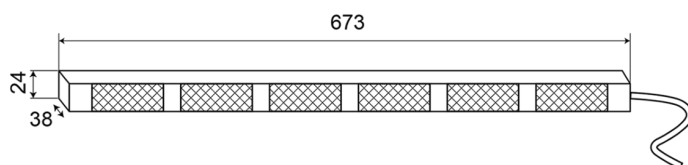

RAMPES DIRECTIONNELLES À LED

TRAFLED6-O

Rampe directionnelle à LED | 6 modules | 12-24V | orange

EAN: 5414184002319

Caractéristiques

Couleur	Orange	Nombre de fonctions flash	20 warning +11 directionnelles
Couleur lentille	Transparent	Poids (kg)	1,4 Kg
Degré-IP	IP67	Quantité de modules	6
Dimensions	673 mm x 38 mm x 24 mm	Raccordement	Câble fin ouvert
EMC	EMC R10	Source lumineuse	LED
EMC R10	Oui	Temperature d'opération	-30°C / +65°C
Livré avec	Commande, supports de fixation universelles, cablage, manuel	Tension	12V - 24V
Longueur cable (m)	3 m	Watt	18,60 Watt
Montage	Permanent	À commander par	1
Nombre de LEDs	6x3		