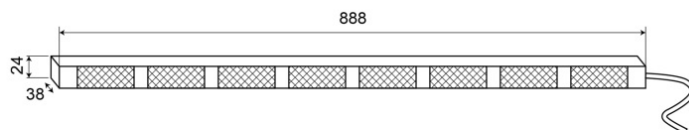

RAMPES DIRECTIONNELLES À LED

TRAFLED8-O

Flèche directionnelle à LED | 8 modules | 12-24V | orange

EAN: 5414184002418

Caractéristiques

Couleur	Orange	Nombre de fonctions flash	20 warning +11 directionnelles
Couleur lentille	Transparent	Poids (kg)	2,8 Kg
Degré-IP	IP67	Quantité de modules	8
Dimensions	888 mm x 38 mm x 24 mm	Raccordement	Câble fin ouvert
EMC	EMC R10	Source lumineuse	LED
EMC R10	Oui	Temperature d'opération	-30°C / +65°C
Livré avec	Commande, supports de fixation universelles, cablage, manuel	Tension	12V - 24V
Longueur cable (m)	15 m	Watt	24,40 Watt
Montage	Montage en surface	À commander par	1
Nombre de LEDs	8x3		