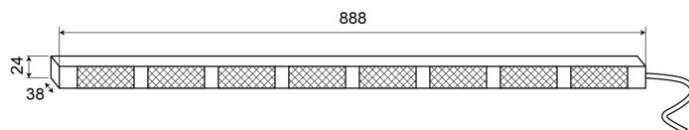

# RAMPES DIRECTIONNELLES À LED

TRAFLED8-O

Flèche directionnelle à LED | 8 modules | 12-24V | orange

EAN: 5414184002418

## Caractéristiques

Couleur	Orange
Couleur lentille	Transparent
Degré-IP	IP67
Dimensions	888 mm x 38 mm x 24 mm
EMC	EMC R10
EMC R10	Oui
Livré avec	Commande, supports de fixation universelles, cablage, manuel
Longueur cable (m)	15 m
Montage	Montage en surface
Nombre de LEDs	8x3

Nombre de fonctions flash	20 warning +11 directionnelles
Poids (kg)	2,8 Kg
Quantité de modules	8
Raccordement	Câble fin ouvert
Source lumineuse	LED
Temperature d'opération	-30°C / +65°C
Tension	12V - 24V
Watt	24,40 Watt
À commander par	1