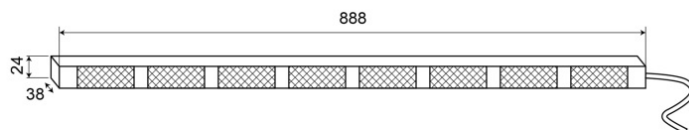

RAMPES DIRECTIONNELLES À LED

TRAFLED8-O

Flèche directionnelle à LED | 8 modules | 12-24V | orange

EAN: 5414184002418

Caractéristiques

Couleur	Orange	Nombre de fonctions flash	20 warning +11 directionnelles
Couleur lentille	Transparent	Poids (kg)	2,8 Kg
Degré-IP	IP67	Quantité de modules	8
Dimensions	888 mm x 38 mm x 24 mm	Raccordement	Câble fin ouvert
EMC	EMC R10	Source lumineuse	LED
EMC R10	Oui	Température d'opération	-30°C / +65°C
Livré avec	Commande, supports de fixation universelles, câblage, manuel	Tension	12V - 24V
Longueur câble (m)	15 m	Watt	24,40 Watt
Montage	Montage en surface	À commander par	1
Nombre de LEDs	8x3		