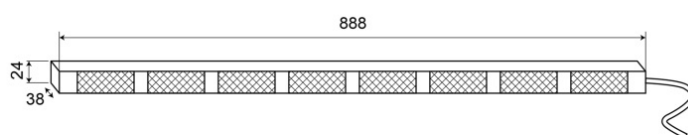

RAMPES DIRECTIONNELLES À LED

TRAFLED8-OC

Rampe directionnelle à LED | 8 modules | 12-24V | orange/blanc

EAN: 5414184002388

Caractéristiques

Avec des feux flash sur les extrémités	Blanc
Caractéristiques	Avec des feux flash blancs sur les extrémités
Couleur	Orange/blanc
Couleur lentille	Transparent
Degré-IP	IP67
Dimensions	888 mm x 38 mm x 24 mm
EMC	EMC R10
EMC R10	Oui
Livré avec	Commande, supports de fixation universelles, cablage, manuel
Longueur cable (m)	15 m
Montage	Montage en surface
Nombre de LEDs	8x3

Nombre de fonctions flash	20 warning +11 directionnelles
Poids (kg)	2,8 Kg
Quantité de modules	8
Raccordement	Câble fin ouvert
Source lumineuse	LED
Température d'opération	-30°C / +65°C
Tension	12V - 24V
Watt	24,40 Watt
À commander par	1