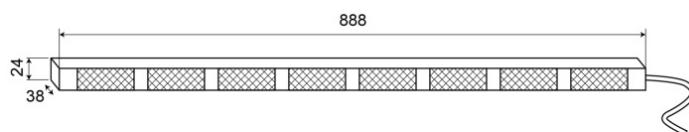

RAMPES DIRECTIONNELLES À LED

TRAFLED8-OC

Rampe directionnelle à LED | 8 modules | 12-24V | orange/blanc

EAN: 5414184002388

Caractéristiques

Avec des feux flash sur les extrémités	Blanc
Caractéristiques	Avec des feux flash blancs sur les extrémités
Couleur	Orange/blanc
Couleur lentille	Transparent
Degré-IP	IP67
Dimensions	888 mm x 38 mm x 24 mm
EMC	EMC R10
EMC R10	Oui
Livré avec	Commande, supports de fixation universelles, câblage, manuel
Longueur câble (m)	15 m
Montage	Montage en surface
Nombre de LEDs	8x3

Nombre de fonctions flash	20 warning +11 directionnelles
Poids (kg)	2,8 Kg
Quantité de modules	8
Raccordement	Câble fin ouvert
Source lumineuse	LED
Température d'opération	-30°C / +65°C
Tension	12V - 24V
Watt	24,40 Watt
À commander par	1