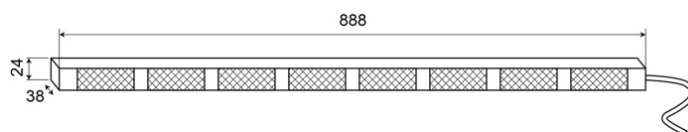

RAMPES DIRECTIONNELLES À LED

TRAFLED8-OCC

Rampe directionnelle à LED | 8 modules | 12-24V | orange/blanc

EAN: 5414184002371

Caractéristiques

Avec des feux flash sur les extrémités	Blanc
Caractéristiques	Avec des feux flash blancs (2+2) sur les extrémités
Couleur	Orange/blanc
Couleur lentille	Transparent
Degré-IP	IP67
Dimensions	888 mm x 38 mm x 24 mm
EMC	EMC R10
EMC R10	Oui
Livré avec	Commande, supports de fixation universelles, câblage, manuel
Longueur câble (m)	15 m
Montage	Montage en surface
Nombre de LEDs	8x3

Nombre de fonctions flash	20 warning +11 directionnelles
Poids (kg)	2,8 Kg
Quantité de modules	8
Raccordement	Câble fin ouvert
Source lumineuse	LED
Température d'opération	-30°C / +65°C
Tension	12V - 24V
Watt	24,40 Watt
À commander par	1