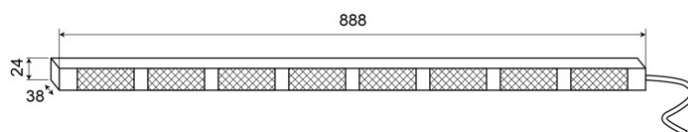

# RAMPES DIRECTIONNELLES À LED

TRAFLED8-OCC

Rampe directionnelle à LED | 8 modules | 12-24V | orange/blanc

EAN: 5414184002371

## Caractéristiques

Avec des feux flash sur les extrémités	Blanc
Caractéristiques	Avec des feux flash blancs (2+2) sur les extrémités
Couleur	Orange/blanc
Couleur lentille	Transparent
Degré-IP	IP67
Dimensions	888 mm x 38 mm x 24 mm
EMC	EMC R10
EMC R10	Oui
Livré avec	Commande, supports de fixation universelles, câblage, manuel
Longueur câble (m)	15 m
Montage	Montage en surface
Nombre de LEDs	8x3

Nombre de fonctions flash	20 warning +11 directionnelles
Poids (kg)	2,8 Kg
Quantité de modules	8
Raccordement	Câble fin ouvert
Source lumineuse	LED
Température d'opération	-30°C / +65°C
Tension	12V - 24V
Watt	24,40 Watt
À commander par	1