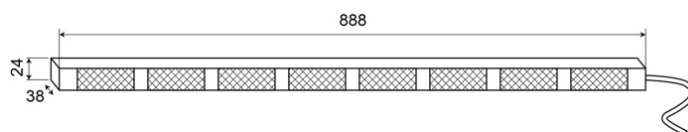

# RAMPES DIRECTIONNELLES À LED

TRAFLED8-OR

Rampe directionnelle à LED | 8 modules | 12-24V | orange/rouge

EAN: 5414184002340

## Caractéristiques

Avec des feux flash sur les extrémités	Rouge
Caractéristiques	Avec des feux flash rouges sur les extrémités
Couleur	Orange/rouge
Couleur lentille	Transparent
Degré-IP	IP67
Dimensions	888 mm x 38 mm x 24 mm
EMC	EMC R10
EMC R10	Oui
Livré avec	Commande, supports de fixation universelles, câblage, manuel
Longueur cable (m)	15 m
Montage	Montage en surface
Nombre de LEDs	8x3

Nombre de fonctions flash	20 warning +11 directionnelles
Poids (kg)	2,8 Kg
Quantité de modules	8
Raccordement	Câble fin ouvert
Source lumineuse	LED
Température d'opération	-30°C / +65°C
Tension	12V - 24V
Watt	24,40 Watt
À commander par	1