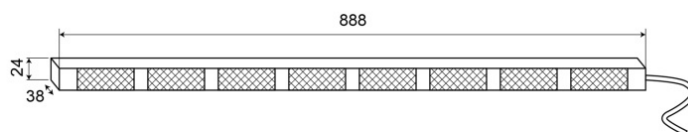

# RAMPES DIRECTIONNELLES À LED

TRAFLED8-OR

Rampe directionnelle à LED | 8 modules | 12-24V | orange/rouge

EAN: 5414184002340

## Caractéristiques

Avec des feux flash sur les extrémités	Rouge
Caractéristiques	Avec des feux flash rouges sur les extrémités
Couleur	Orange/rouge
Couleur lentille	Transparent
Degré-IP	IP67
Dimensions	888 mm x 38 mm x 24 mm
EMC	EMC R10
EMC R10	Oui
Livré avec	Commande, supports de fixation universelles, cablage, manuel
Longueur cable (m)	15 m
Montage	Montage en surface
Nombre de LEDs	8x3

Nombre de fonctions flash	20 warning +11 directionnelles
Poids (kg)	2,8 Kg
Quantité de modules	8
Raccordement	Câble fin ouvert
Source lumineuse	LED
Température d'opération	-30°C / +65°C
Tension	12V - 24V
Watt	24,40 Watt
À commander par	1