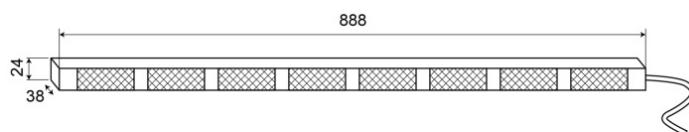

# RAMPES DIRECTIONNELLES À LED

TRAFLED8-OR

Rampe directionnelle à LED | 8 modules | 12-24V | orange/rouge

EAN: 5414184002340

## Caractéristiques

Avec des feux flash sur les extrémités	Rouge
Caractéristiques	Avec des feux flash rouges sur les extrémités
Couleur	Orange/rouge
Couleur lentille	Transparent
Degré-IP	IP67
Dimensions	888 mm x 38 mm x 24 mm
EMC	EMC R10
EMC R10	Oui
Livré avec	Commande, supports de fixation universelles, câblage, manuel
Longueur cable (m)	15 m
Montage	Montage en surface
Nombre de LEDs	8x3

Nombre de fonctions flash	20 warning +11 directionnelles
Poids (kg)	2,8 Kg
Quantité de modules	8
Raccordement	Câble fin ouvert
Source lumineuse	LED
Température d'opération	-30°C / +65°C
Tension	12V - 24V
Watt	24,40 Watt
À commander par	1