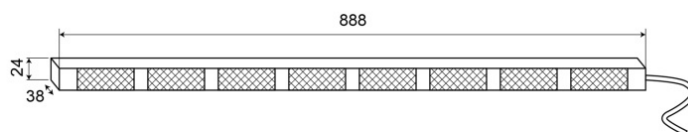

RAMPES DIRECTIONNELLES À LED

TRAFLED8-OR

Rampe directionnelle à LED | 8 modules | 12-24V | orange/rouge

EAN: 5414184002340

Caractéristiques

Avec des feux flash sur les extrémités	Rouge
Caractéristiques	Avec des feux flash rouges sur les extrémités
Couleur	Orange/rouge
Couleur lentille	Transparent
Degré-IP	IP67
Dimensions	888 mm x 38 mm x 24 mm
EMC	EMC R10
EMC R10	Oui
Livré avec	Commande, supports de fixation universelles, cablage, manuel
Longueur cable (m)	15 m
Montage	Montage en surface
Nombre de LEDs	8x3

Nombre de fonctions flash	20 warning +11 directionnelles
Poids (kg)	2,8 Kg
Quantité de modules	8
Raccordement	Câble fin ouvert
Source lumineuse	LED
Température d'opération	-30°C / +65°C
Tension	12V - 24V
Watt	24,40 Watt
À commander par	1