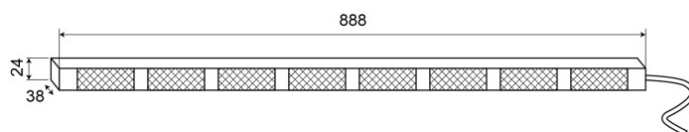

RAMPES DIRECTIONNELLES À LED

TRAFLED8-ORR

Rampe directionnelle à LED | 8 modules | 12-24V | orange/rouge

EAN: 5414184002333

Caractéristiques

Avec des feux flash sur les extrémités	Rouge
Caractéristiques	Avec des feux flash rouges (2+2) sur les extrémités
Couleur	Orange/rouge
Couleur lentille	Transparent
Degré-IP	IP67
Dimensions	888 mm x 38 mm x 24 mm
EMC	EMC R10
EMC R10	Oui
Livré avec	Commande, supports de fixation universelles, câblage, manuel
Longueur câble (m)	15 m
Montage	Montage en surface
Nombre de LEDs	8x3

Nombre de fonctions flash	20 warning +11 directionnelles
Poids (kg)	2,8 Kg
Quantité de modules	8
Raccordement	Câble fin ouvert
Source lumineuse	LED
Température d'opération	-30°C / +65°C
Tension	12V - 24V
Watt	24,40 Watt
À commander par	1