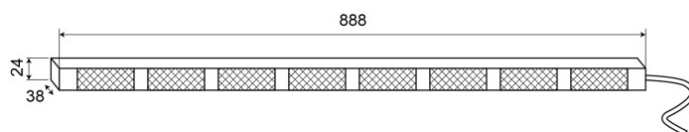

# RAMPES DIRECTIONNELLES À LED

TRAFLED8-ORR

Rampe directionnelle à LED | 8 modules | 12-24V | orange/rouge

EAN: 5414184002333

## Caractéristiques

Avec des feux flash sur les extrémités	Rouge
Caractéristiques	Avec des feux flash rouges (2+2) sur les extrémités
Couleur	Orange/rouge
Couleur lentille	Transparent
Degré-IP	IP67
Dimensions	888 mm x 38 mm x 24 mm
EMC	EMC R10
EMC R10	Oui
Livré avec	Commande, supports de fixation universelles, cablage, manuel
Longueur cable (m)	15 m
Montage	Montage en surface
Nombre de LEDs	8x3

Nombre de fonctions flash	20 warning +11 directionnelles
Poids (kg)	2,8 Kg
Quantité de modules	8
Raccordement	Câble fin ouvert
Source lumineuse	LED
Température d'opération	-30°C / +65°C
Tension	12V - 24V
Watt	24,40 Watt
À commander par	1