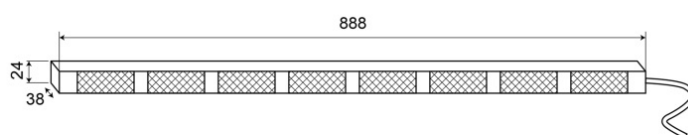

# RAMPES DIRECTIONNELLES À LED

TRAFLED8-ORR

Rampe directionnelle à LED | 8 modules | 12-24V | orange/rouge

EAN: 5414184002333

## Caractéristiques

Avec des feux flash sur les extrémités	Rouge
Caractéristiques	Avec des feux flash rouges (2+2) sur les extrémités
Couleur	Orange/rouge
Couleur lentille	Transparent
Degré-IP	IP67
Dimensions	888 mm x 38 mm x 24 mm
EMC	EMC R10
EMC R10	Oui
Livré avec	Commande, supports de fixation universelles, câblage, manuel
Longueur câble (m)	15 m
Montage	Montage en surface
Nombre de LEDs	8x3

Nombre de fonctions flash	20 warning +11 directionnelles
Poids (kg)	2,8 Kg
Quantité de modules	8
Raccordement	Câble fin ouvert
Source lumineuse	LED
Température d'opération	-30°C / +65°C
Tension	12V - 24V
Watt	24,40 Watt
À commander par	1