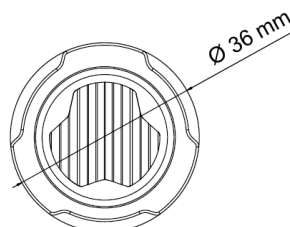

FEUX FLASH À LED

TRIPLED-BL

Feu flash rond | LED | 3 LEDs | 12-24V | bleu

EAN: 5414184690394

Caractéristiques

Couleur	Bleu	Nombre de LEDs	3
Couleur lentille	Transparent	Nombre de fonctions flash	16
Degré-IP	IPX7	Poids (kg)	0,055 Kg
Diamètre mm	36 mm	Raccordement	Câble fin ouvert
ECE R65 Classe 1	Oui	Source lumineuse	LED
EMC R10	Oui	Synchronisable	Oui
Livré avec	Écrous de fixation, joint de montage, manuel	Température d'opération	-30°C / +65°C
Longueur câble (m)	0,2 m	Tension	12V - 24V
Modèle	Round	À commander par	1
Montage	À encastrer		