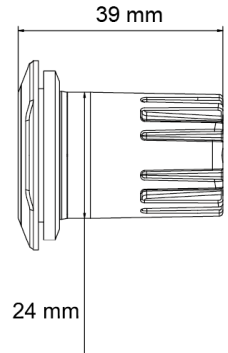

FEUX FLASH À LED

TRIPLED-BL

Feu flash rond | LED | 3 LEDs | 12-24V | bleu

EAN: 5414184690394

Caractéristiques

Couleur	Bleu	Nombre de LEDs	3
Couleur lentille	Transparent	Nombre de fonctions flash	16
Degré-IP	IPX7	Poids (kg)	0,055 Kg
Diamètre mm	36 mm	Raccordement	Câble fin ouvert
ECE R65 Classe 1	Oui	Source lumineuse	LED
EMC R10	Oui	Synchronisable	Oui
Livré avec	Écrous de fixation, joint de montage, manuel	Série	TRIPLED
Longueur câble (m)	0,2 m	Température d'opération	-30°C / +65°C
Modèle	Round	Tension	12V - 24V
Montage	À encastrer	À commander par	1