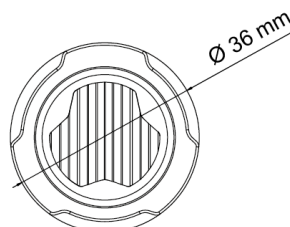

# FEUX FLASH À LED

TRIPLED-BL

Feu flash rond | LED | 3 LEDs | 12-24V | bleu

EAN: 5414184690394

## Caractéristiques

Couleur	Bleu	Nombre de LEDs	3
Couleur lentille	Transparent	Nombre de fonctions flash	16
Degré-IP	IPX7	Poids (kg)	0,055 Kg
Diamètre mm	36 mm	Raccordement	Câble fin ouvert
ECE R65 Classe 1	Oui	Source lumineuse	LED
EMC R10	Oui	Synchronisable	Oui
Livré avec	Écrous de fixation, joint de montage, manuel	Température d'opération	-30°C / +65°C
Longueur câble (m)	0,2 m	Tension	12V - 24V
Modèle	Round	À commander par	1
Montage	À encastrer		