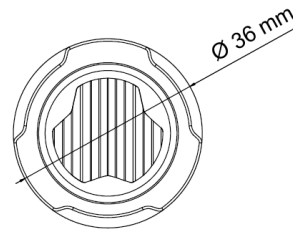

FEUX FLASH À LED

TRIPLED-BL

Feu flash rond | LED | 3 LEDs | 12-24V | bleu

EAN: 5414184690394

Caractéristiques

Couleur	Bleu	Nombre de LEDs	3
Couleur lentille	Transparent	Nombre de fonctions flash	16
Degré-IP	IPX7	Poids (kg)	0,055 Kg
Diamètre mm	36 mm	Raccordement	Câble fin ouvert
ECE R65 Classe 1	Oui	Source lumineuse	LED
EMC R10	Oui	Synchronisable	Oui
Livré avec	Écrous de fixation, joint de montage, manuel	Série	TRIPLED
Longueur câble (m)	0,2 m	Température d'opération	-30°C / +65°C
Modèle	Round	Tension	12V - 24V
Montage	À encastrer	À commander par	1