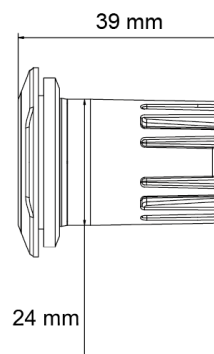

FEUX FLASH À LED

TRIPLED-BL

Feu flash rond | LED | 3 LEDs | 12-24V | bleu

EAN: 5414184690394

Caractéristiques

Couleur	Bleu	Nombre de LEDs	3
Couleur lentille	Transparent	Nombre de fonctions flash	16
Degré-IP	IPX7	Poids (kg)	0,055 Kg
Diamètre mm	36 mm	Raccordement	Câble fin ouvert
ECE R65 Classe 1	Oui	Source lumineuse	LED
EMC R10	Oui	Synchronisable	Oui
Livré avec	Écrous de fixation, joint de montage, manuel	Température d'opération	-30°C / +65°C
Longueur câble (m)	0,2 m	Tension	12V - 24V
Modèle	Round	À commander par	1
Montage	À encastrer		