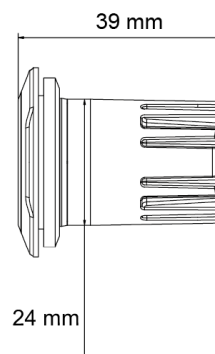

# FEUX FLASH À LED

TRIPLED-BL

Feu flash rond | LED | 3 LEDs | 12-24V | bleu

EAN: 5414184690394

## Caractéristiques

Couleur	Bleu	Nombre de LEDs	3
Couleur lentille	Transparent	Nombre de fonctions flash	16
Degré-IP	IPX7	Poids (kg)	0,055 Kg
Diamètre mm	36 mm	Raccordement	Câble fin ouvert
ECE R65 Classe 1	Oui	Source lumineuse	LED
EMC R10	Oui	Synchronisable	Oui
Livré avec	Écrous de fixation, joint de montage, manuel	Température d'opération	-30°C / +65°C
Longueur câble (m)	0,2 m	Tension	12V - 24V
Modèle	Round	À commander par	1
Montage	À encastrer		