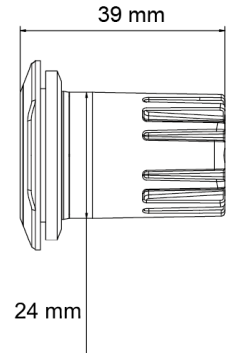

FEUX FLASH À LED

TRIPLED-RO

Feu flash rond | LED | 3 LEDs | 12-24V | rouge

EAN: 5414184690417

Caractéristiques

Couleur	Rouge	Montage	À encastrer
Couleur lentille	Transparent	Nombre de LEDs	3
Degré-IP	IPX7	Nombre de fonctions flash	16
Diamètre mm	36 mm	Poids (kg)	0,054 Kg
ECE R65 Classe 1	Oui	Raccordement	Câble fin ouvert
EMC	EMC R10	Source lumineuse	LED
EMC R10	Oui	Synchronisable	Oui
Livré avec	Écrous de fixation, joint de montage, manuel	Température d'opération	-30°C / +65°C
Longueur câble (m)	0,2 m	Tension	12V - 24V
Modèle	Round	À commander par	1