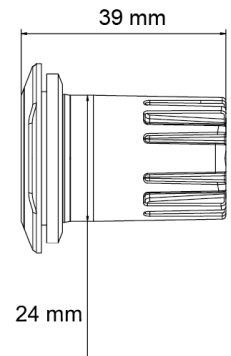

FEUX FLASH À LED

TRIPLED-RO

Feu flash rond | LED | 3 LEDs | 12-24V | rouge

EAN: 5414184690417

Caractéristiques

Couleur	Rouge	Montage	À encastrer
Couleur lentille	Transparent	Nombre de LEDs	3
Degré-IP	IPX7	Nombre de fonctions flash	16
Diamètre mm	36 mm	Poids (kg)	0,054 Kg
ECE R65 Classe 1	Oui	Raccordement	Câble fin ouvert
EMC	EMC R10	Source lumineuse	LED
EMC R10	Oui	Synchronisable	Oui
Livré avec	Écrous de fixation, joint de montage, manuel	Température d'opération	-30°C / +65°C
Longueur câble (m)	0,2 m	Tension	12V - 24V
Modèle	Round	À commander par	1