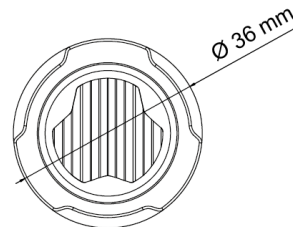

FEUX FLASH À LED

TRIPLED-RO

Feu flash rond | LED | 3 LEDs | 12-24V | rouge

EAN: 5414184690417

Caractéristiques

Couleur	Rouge	Montage	À encastrer
Couleur lentille	Transparent	Nombre de LEDs	3
Degré-IP	IPX7	Nombre de fonctions flash	16
Diamètre mm	36 mm	Poids (kg)	0,054 Kg
ECE R65 Classe 1	Oui	Raccordement	Câble fin ouvert
EMC	EMC R10	Source lumineuse	LED
EMC R10	Oui	Synchronisable	Oui
Livré avec	Écrous de fixation, joint de montage, manuel	Température d'opération	-30°C / +65°C
Longueur câble (m)	0,2 m	Tension	12V - 24V
Modèle	Round	À commander par	1