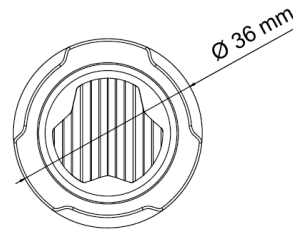

FEUX FLASH À LED

TRIPLED-RO

Feu flash rond | LED | 3 LEDs | 12-24V | rouge

EAN: 5414184690417

Caractéristiques

Couleur	Rouge	Montage	À encastrer
Couleur lentille	Transparent	Nombre de LEDs	3
Degré-IP	IPX7	Nombre de fonctions flash	16
Diamètre mm	36 mm	Poids (kg)	0,054 Kg
ECE R65 Classe 1	Oui	Raccordement	Câble fin ouvert
EMC	EMC R10	Source lumineuse	LED
EMC R10	Oui	Synchronisable	Oui
Livré avec	Écrous de fixation, joint de montage, manuel	Température d'opération	-30°C / +65°C
Longueur câble (m)	0,2 m	Tension	12V - 24V
Modèle	Round	À commander par	1