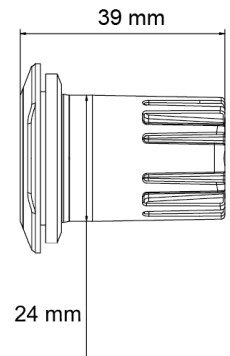

# FEUX FLASH À LED

TRIPLED-RO

Feu flash rond | LED | 3 LEDs | 12-24V | rouge

EAN: 5414184690417

## Caractéristiques

Couleur	Rouge	Montage	À encastrer
Couleur lentille	Transparent	Nombre de LEDs	3
Degré-IP	IPX7	Nombre de fonctions flash	16
Diamètre mm	36 mm	Poids (kg)	0,054 Kg
ECE R65 Classe 1	Oui	Raccordement	Câble fin ouvert
EMC	EMC R10	Source lumineuse	LED
EMC R10	Oui	Synchronisable	Oui
Livré avec	Écrous de fixation, joint de montage, manuel	Température d'opération	-30°C / +65°C
Longueur câble (m)	0,2 m	Tension	12V - 24V
Modèle	Round	À commander par	1