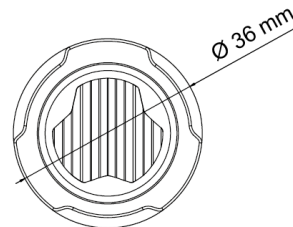

# FEUX FLASH À LED

TRIPLED-RO

Feu flash rond | LED | 3 LEDs | 12-24V | rouge

EAN: 5414184690417

## Caractéristiques

Couleur	Rouge	Montage	À encastrer
Couleur lentille	Transparent	Nombre de LEDs	3
Degré-IP	IPX7	Nombre de fonctions flash	16
Diamètre mm	36 mm	Poids (kg)	0,054 Kg
ECE R65 Classe 1	Oui	Raccordement	Câble fin ouvert
EMC	EMC R10	Source lumineuse	LED
EMC R10	Oui	Synchronisable	Oui
Livré avec	Écrous de fixation, joint de montage, manuel	Température d'opération	-30°C / +65°C
Longueur câble (m)	0,2 m	Tension	12V - 24V
Modèle	Round	À commander par	1