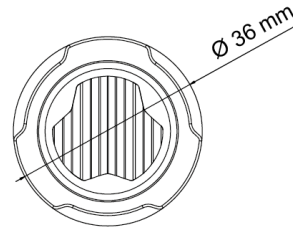

FEUX FLASH À LED

TRIPLED-RO

Feu flash rond | LED | 3 LEDs | 12-24V | rouge

EAN: 5414184690417

Caractéristiques

Couleur	Rouge	Montage	À encastrer
Couleur lentille	Transparent	Nombre de LEDs	3
Degré-IP	IPX7	Nombre de fonctions flash	16
Diamètre mm	36 mm	Poids (kg)	0,054 Kg
ECE R65 Classe 1	Oui	Raccordement	Câble fin ouvert
EMC	EMC R10	Source lumineuse	LED
EMC R10	Oui	Synchronisable	Oui
Livré avec	Écrous de fixation, joint de montage, manuel	Température d'opération	-30°C / +65°C
Longueur câble (m)	0,2 m	Tension	12V - 24V
Modèle	Round	À commander par	1