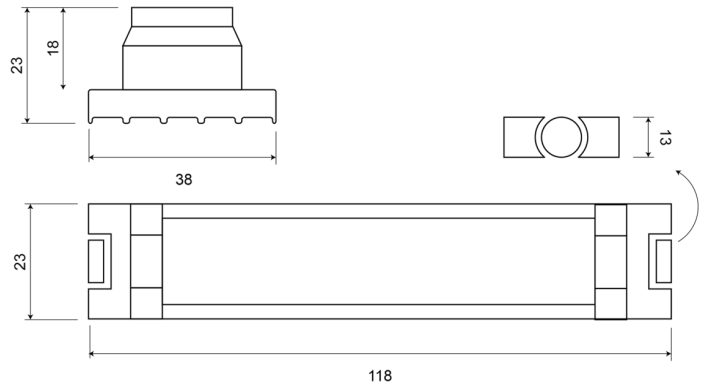

EAN: 5414184017719

Caractéristiques

Couleur	Rouge	Montage	À encastrer
Couleur lentille	Transparent	Nombre de LEDs	6
Diamètre mm	38 mm	Nombre de fonctions flash	33
Dimensions	Ø = 38 mm	Poids (kg)	0,56 Kg
ECE R65	Non	Raccordement	Câble fin ouvert
EMC	EMC	Source lumineuse	LED
Livré avec	Écrous de fixation, joint de montage, manuel	Synchronisable	Oui
Longueur cable (m)	3 m	Temperature d'opération	-40°C / +65°C
Longueur mm	23 mm	Tension	12V - 24V
Modèle	Round	Étanchéité	Oui