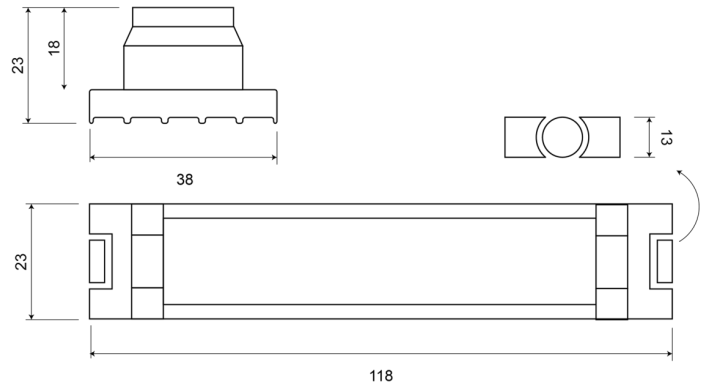

## Caractéristiques

Couleur	Rouge	Montage	À encastrer
Couleur lentille	Transparent	Nombre de LEDs	6
Diamètre mm	38 mm	Nombre de fonctions flash	33
Dimensions	Ø = 38 mm	Poids (kg)	0,56 Kg
ECE R65	Non	Raccordement	Câble fin ouvert
EMC	EMC	Source lumineuse	LED
Livré avec	Écrous de fixation, joint de montage, manuel	Synchronisable	Oui
Longueur cable (m)	3 m	Temperature d'opération	-40°C / +65°C
Longueur mm	23 mm	Tension	12V - 24V
Modèle	Round	Étanchéité	Oui