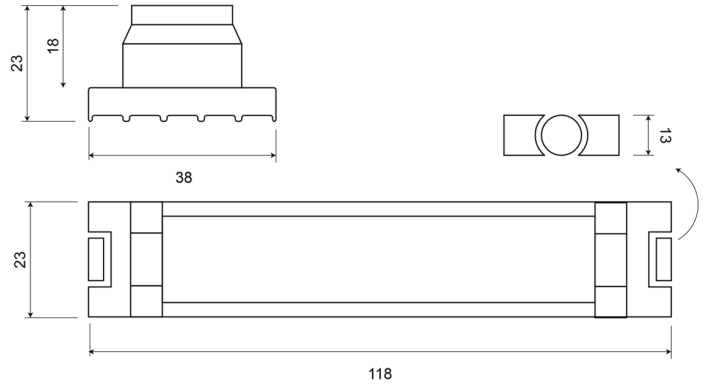

FEUX FLASH À LED

UNDERLED-RO

Feu flash rond | LED | 6 LEDs | 12-24V | rouge

EAN: 5414184017719

Caractéristiques

Couleur	Rouge	Montage	À encastrer
Couleur lentille	Transparent	Nombre de LEDs	6
Diamètre mm	38 mm	Nombre de fonctions flash	33
Dimensions	Ø = 38 mm	Poids (kg)	0,56 Kg
ECE R65	Non	Raccordement	Câble fin ouvert
EMC	EMC	Source lumineuse	LED
Livré avec	Écrous de fixation, joint de montage, manuel	Synchronisable	Oui
Longueur cable (m)	3 m	Temperature d'opération	-40°C / +65°C
Longueur mm	23 mm	Tension	12V - 24V
Modèle	Round	Étanchéité	Oui