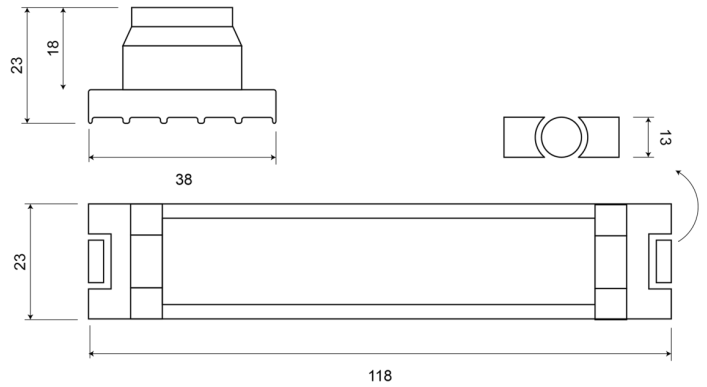

## Caractéristiques

Couleur	Rouge	Montage	À encastrer
Couleur lentille	Transparent	Nombre de LEDs	6
Diamètre mm	38 mm	Nombre de fonctions flash	33
Dimensions	Ø = 38 mm	Poids (kg)	0,56 Kg
ECE R65	Non	Raccordement	Câble fin ouvert
EMC	EMC	Source lumineuse	LED
Livré avec	Écrous de fixation, joint de montage, manuel	Synchronisable	Oui
Longueur cable (m)	3 m	Temperature d'opération	-40°C / +65°C
Longueur mm	23 mm	Tension	12V - 24V
Modèle	Round	Étanchéité	Oui