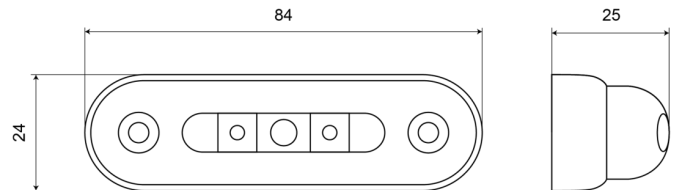

FEUX D'ENCOMBREMENT

W61-DV-RO

Feu d'encombrement LED | 3 LEDs | 12-24V | rouge

EAN: 5414184004290

Caractéristiques

Couleur	Rouge	Homologation	ECE R7
Couleur lentille	Transparent	Montage	Montage en surface
Côté montage	Arrière	Nombre de LEDs	3
Degrée-IP	IP66+IP68	Poids (kg)	0,034 Kg
Dimensions	84 mm x 24 mm x 25 mm	Raccordement	Câble fin ouvert
EMC	EMC R10	Source lumineuse	LED
EMC R10	Oui	Température d'opération	-30°C / +65°C
Emballage	Emballage POS	Tension	12V - 24V
Fonctions	Feu de gabarit arrière	À commander par	1