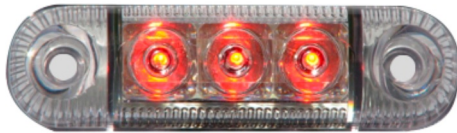

# FEUX D'ENCOMBREMENT

W61-DV-RO

Feu d'encombrement LED | 3 LEDs | 12-24V | rouge

EAN: 5414184004290

## Caractéristiques

Couleur	Rouge	Homologation	ECE R7
Couleur lentille	Transparent	Montage	Montage en surface
Côté montage	Arrière	Nombre de LEDs	3
Degrée-IP	IP66+IP68	Poids (kg)	0,034 Kg
Dimensions	84 mm x 24 mm x 25 mm	Raccordement	Câble fin ouvert
EMC	EMC R10	Source lumineuse	LED
EMC R10	Oui	Température d'opération	-30°C / +65°C
Emballage	Emballage POS	Tension	12V - 24V
Fonctions	Feu de gabarit arrière	À commander par	1