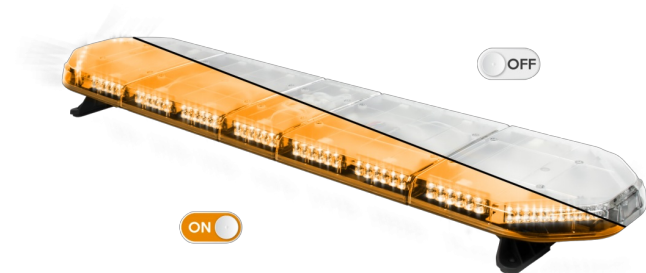

RAMPES LUMINEUSES À LED

LEGI39012

Rampe lum. À LED LEGION | 139 cm | orange | 12V

EAN: 5414184002975

Caractéristiques

Caractéristiques	Sans boîtier de commande, sans connecteur de toit
Connector de toit	Non, mais possible en option
Consommation Amp	17 Amp
Couleur	Orange
Couleur lentille	Transparent
Dimensions	1387 mm x 331 mm x 59 mm (sans pieds de fixation)
ECE R65 Classe 2	Oui
EMC	EMC R10
EMC R10	Oui
Emballage	Boîte brune avec étiquette
Livré avec	Cablage, supports de fixation universels, manuel

Longueur	Large (131 - 150 cm)
Longueur cable (m)	4,50 m
Montage	Permanent
Nombre de LEDs	132
Poids (kg)	15,6 Kg
Raccordement	Câble fin ouvert
Source lumineuse	LED
Série	Legion
Tension	12V
À commander par	1
Étanchéité	Oui