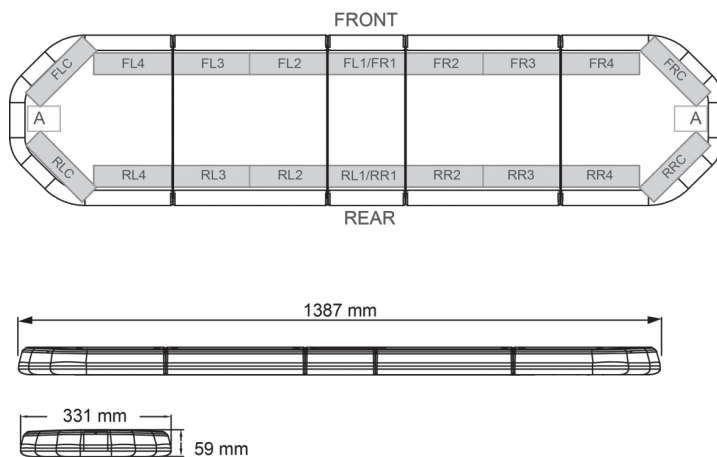

RAMPES LUMINEUSES À LED

LEGI39012

Rampe lum. À LED LEGION | 139 cm | orange | 12V

EAN: 5414184002975

Caractéristiques

Caractéristiques	Sans boîtier de commande, sans connecteur de toit
Connector de toit	Non, mais possible en option
Consommation Amp	17 Amp
Couleur	Orange
Couleur lentille	Transparent
Dimensions	1387 mm x 331 mm x 59 mm (sans pieds de fixation)
ECE R65 Classe 2	Oui
EMC	EMC R10
EMC R10	Oui
Emballage	Boîte brune avec étiquette
Livré avec	Cablage, supports de fixation universels, manuel

Longueur	Large (131 - 150 cm)
Longueur cable (m)	4,50 m
Montage	Permanent
Nombre de LEDs	132
Poids (kg)	15,6 Kg
Raccordement	Câble fin ouvert
Source lumineuse	LED
Série	Legion
Tension	12V
À commander par	1
Étanchéité	Oui