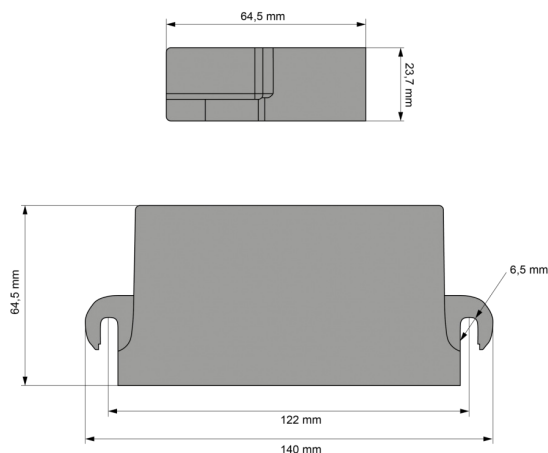

## Caractéristiques

Caractéristiques	1 sortie 3,5 Amp, 1 sortie Haut-parleur 100W-150W, 1 JOUR/NUIT, 1 horn
Decibel	122 dB(A) @ 3,5 m
Dimensions	Sirène : 140 mm x 64,5 mm x 23,7 mm - Haut-parleur : 160 mm x 160 mm x 80 mm
EMC	EMC
Livré avec	Kit complet
Montage	Montage en surface

Poids (kg)	2 Kg
Spécifications	1x3,5A, 100-150W sorties / boutons momentanés
Tension	12V - 24V
Tons	Wail - Yelp - Hi/Lo
Type	Sirène & haut-parleur
À commander par	1