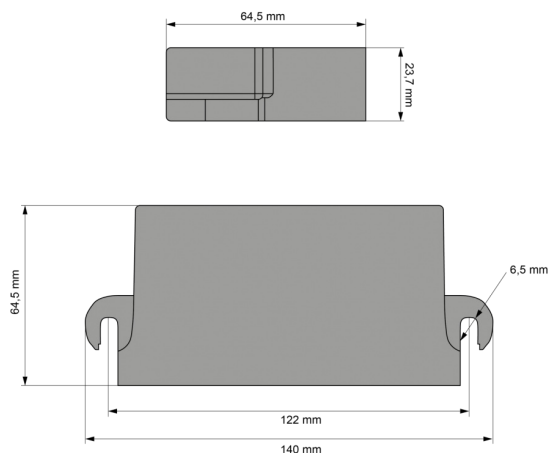

SIRÈNES ET HAUT-PARLEURS

KIT MOD-SPA-US
A

Sirène + Haut parleur | 150 watt-115 dB

EAN: 5414184001435

Caractéristiques

Caractéristiques	1 sortie 3,5 Amp, 1 sortie Haut-parleur 100W-150W, 1 JOUR/NUIT, 1 horn
Decibel	122 dB(A) @ 3,5 m
Dimensions	Sirène : 140 mm x 64,5 mm x 23,7 mm - Haut-parleur : 160 mm x 160 mm x 80 mm
EMC	EMC
Livré avec	Kit complet
Montage	Montage en surface

Poids (kg)	2 Kg
Spécifications	1x3,5A, 100-150W sorties / boutons momentanés
Tension	12V - 24V
Tons	Wail - Yelp - Hi/Lo
Type	Sirène & haut-parleur
À commander par	1