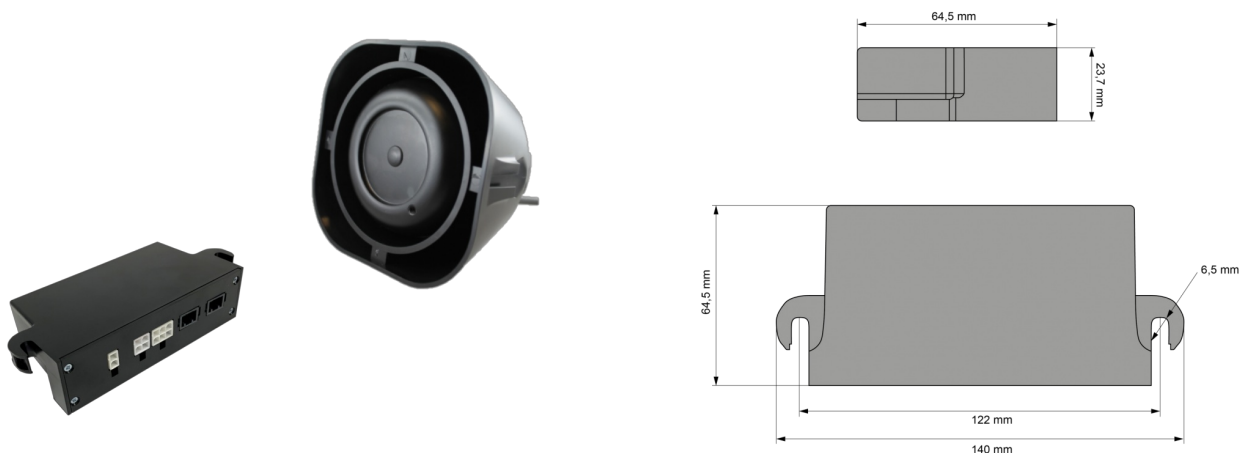

SIRÈNES ET HAUT-PARLEURS

KIT MOD-SPA-US
A

Sirène + Haut parleur | 150 watt-115 dB

EAN: 5414184001435

Caractéristiques

Caractéristiques	1 sortie 3,5 Amp, 1 sortie Haut-parleur 100W-150W, 1 JOUR/NUIT, 1 horn
Decibel	122 dB(A) @ 3,5 m
Dimensions	Sirène : 140 mm x 64,5 mm x 23,7 mm - Haut-parleur : 160 mm x 160 mm x 80 mm
EMC	EMC
Livré avec	Kit complet
Montage	Montage en surface

Poids (kg)	2 Kg
Spécifications	1x3,5A, 100-150W sorties / boutons momentanés
Tension	12V - 24V
Tons	Wail - Yelp - Hi/Lo
Type	Sirène & haut-parleur
À commander par	1