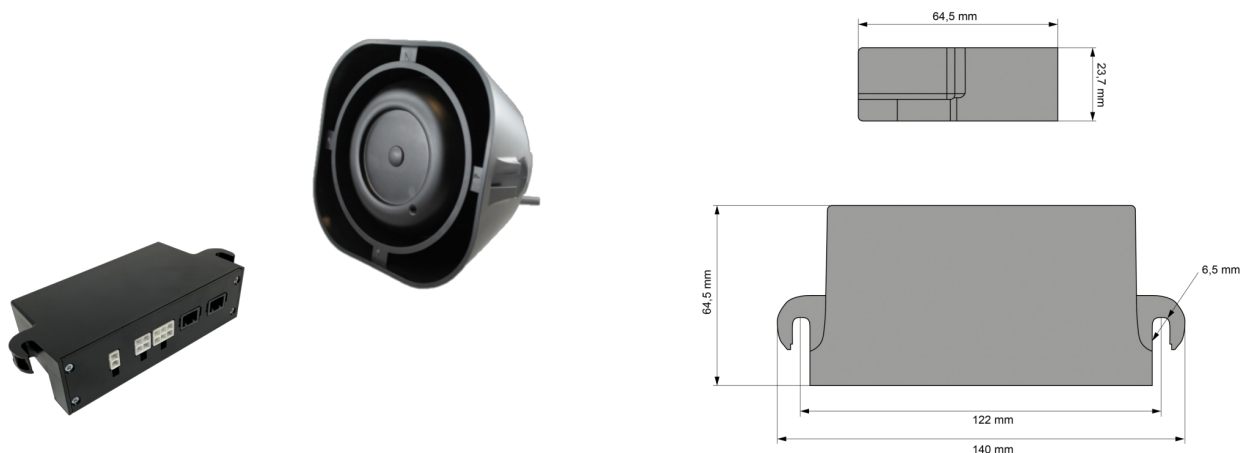

### Caractéristiques

Caractéristiques	1 sortie 3,5 Amp, 1 sortie Haut-parleur 100W-150W, 1 JOUR/NUIT, 1 horn	Poids (kg)	2 Kg
Decibel	122 dB(A) @ 3,5 m	Spécifications	1x3,5A, 100-150W sorties / boutons momentanés
Dimensions	Sirène : 140 mm x 64,5 mm x 23,7 mm - Haut-parleur : 160 mm x 160 mm x 80 mm	Tension	12V - 24V
EMC	EMC	Tons	Wail - Yelp - Hi/Lo
Livré avec	Kit complet	Type	Sirène & haut-parleur
Montage	Montage en surface	À commander par	1