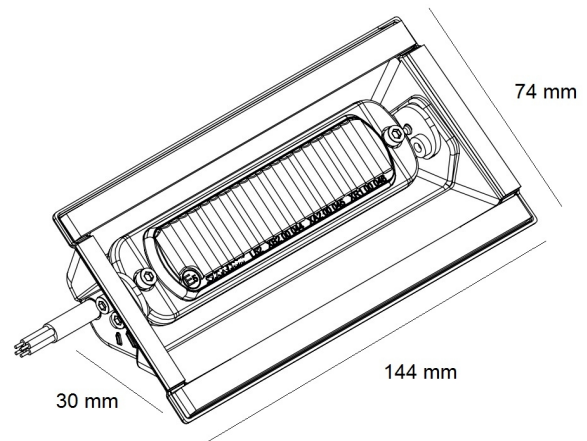

FEUX FLASH À LED

ST6-PILOT-BL-
SMA

Feu flash | pare-brise | LED | 6 LEDs | 12/24V | bleu

EAN: 5414184019485

Caractéristiques

Couleur	Bleu	Nombre de LEDs	6
Couleur lentille	Transparent	Nombre de fonctions flash	2
Degrée-IP	IP67	Poids (kg)	0,175 Kg
Dimensions	144 mm x 74 mm x 30 mm	Raccordement	Câble fin ouvert
ECE R65 Classe 2	Oui	Source lumineuse	LED
EMC	EMC R10	Synchronisable	Oui
EMC R10	Oui	Temperature d'opération	-30°C / +65°C
Longueur cable (m)	1,80 m	Tension	12V - 24V
Modèle	Allongé	À commander par	1
Montage	Pare-brise - fenêtre latérale et arrière		