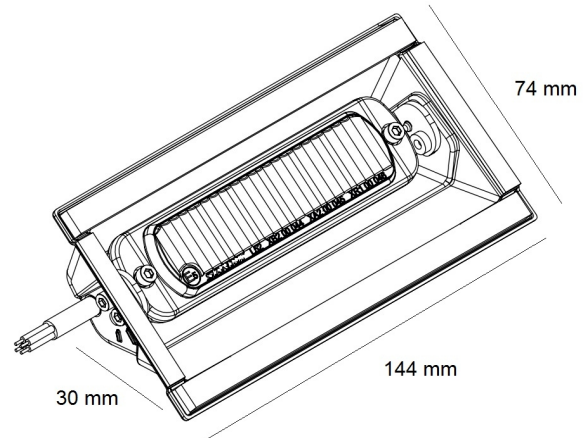

FEUX FLASH À LED

ST6-PILOT-BL-
SMA

Feu flash | pare-brise | LED | 6 LEDs | 12/24V | bleu

EAN: 5414184019485

Caractéristiques

Couleur	Bleu	Nombre de LEDs	6
Couleur lentille	Transparent	Nombre de fonctions flash	2
Degrée-IP	IP67	Poids (kg)	0,175 Kg
Dimensions	144 mm x 74 mm x 30 mm	Raccordement	Câble fin ouvert
ECE R65 Classe 2	Oui	Source lumineuse	LED
EMC	EMC R10	Synchronisable	Oui
EMC R10	Oui	Temperature d'opération	-30°C / +65°C
Longueur cable (m)	1,80 m	Tension	12V - 24V
Modèle	Allongé	À commander par	1
Montage	Pare-brise - fenêtre latérale et arrière		