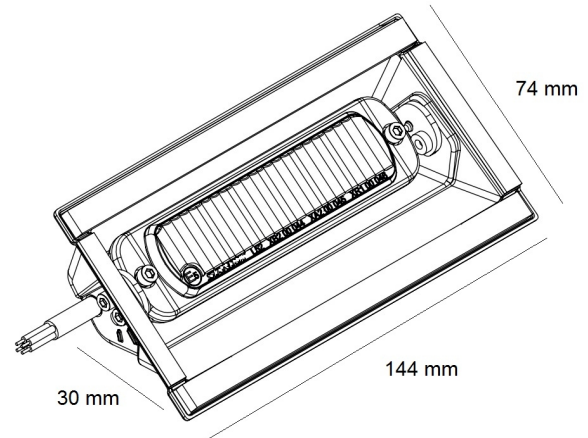

FEUX FLASH À LED

ST6-PILOT-BL-
SMA

Feu flash | pare-brise | LED | 6 LEDs | 12/24V | bleu

EAN: 5414184019485

Caractéristiques

Couleur	Bleu	Nombre de LEDs	6
Couleur lentille	Transparent	Nombre de fonctions flash	2
Degrée-IP	IP67	Poids (kg)	0,175 Kg
Dimensions	144 mm x 74 mm x 30 mm	Raccordement	Câble fin ouvert
ECE R65 Classe 2	Oui	Source lumineuse	LED
EMC	EMC R10	Synchronisable	Oui
EMC R10	Oui	Temperature d'opération	-30°C / +65°C
Longueur cable (m)	1,80 m	Tension	12V - 24V
Modèle	Allongé	À commander par	1
Montage	Pare-brise - fenêtre latérale et arrière		