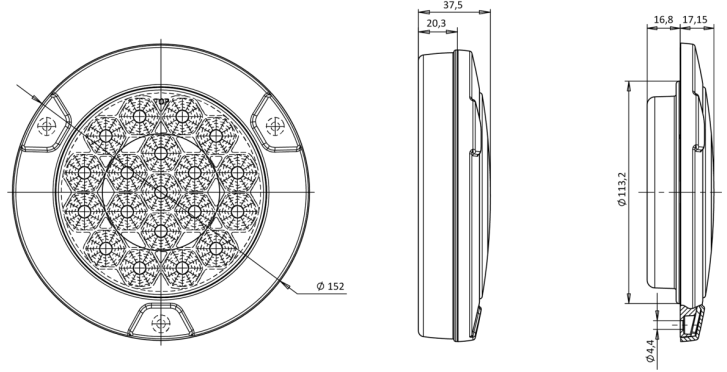

FEUX AVANT ET ARRIÈRE

1100-2/3

Feu LED anti-brouillard/recul | gauche+droite | 12-24V

EAN: 5414184004597

Caractéristiques

Contient Feu anti-brouillard	Oui	Livré avec	Écrous de fixation
Contient Feu de recul	Oui	Longueur câble (m)	2 m
Couleur	Rouge/blanc	Montage	Montage en surface ou à encastrer
Couleur lentille	Blanc/rouge	Poids (kg)	0,4 Kg
Côté montage	Arrière - Gauche & droite	Raccordement	Câble fin ouvert
Degrée-IP	IP66+IP68	Source lumineuse	LED
Diamètre mm	152 mm	Température d'opération	-30°C / +65°C
EMC	EMC R10	Tension	12V - 24V
EMC R10	Oui	Type	Feux anti brouillard / recul
Emballage	Emballage POS	À commander par	1
Homologation	ECE	Épaisseur mm	35 mm