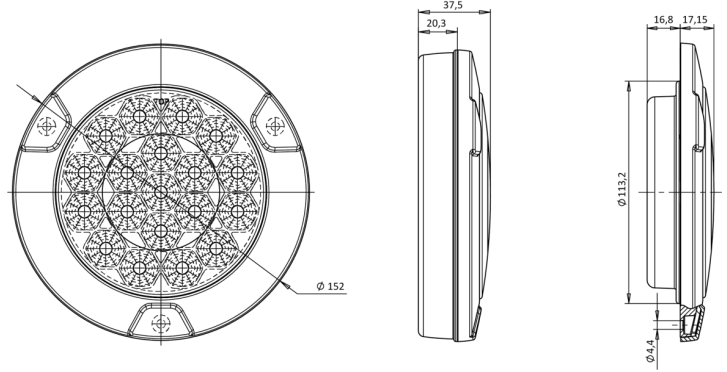

## Caractéristiques

Contient Feu anti-brouillard	Oui	Livré avec	Écrous de fixation
Contient Feu de recul	Oui	Longueur câble (m)	2 m
Couleur	Rouge/blanc	Montage	Montage en surface ou à encastrer
Couleur lentille	Blanc/rouge	Poids (kg)	0,4 Kg
Côté montage	Arrière - Gauche & droite	Raccordement	Câble fin ouvert
Degrée-IP	IP66+IP68	Source lumineuse	LED
Diamètre mm	152 mm	Température d'opération	-30°C / +65°C
EMC	EMC R10	Tension	12V - 24V
EMC R10	Oui	Type	Feux anti brouillard / recul
Emballage	Emballage POS	À commander par	1
Homologation	ECE	Épaisseur mm	35 mm