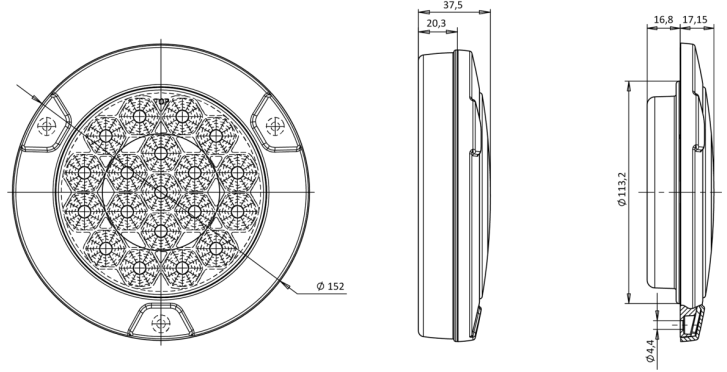

FEUX AVANT ET ARRIÈRE

1100-2/3

Feu LED anti-brouillard/recul | gauche+droite | 12-24V

EAN: 5414184004597

Caractéristiques

| | | | |
|------------------------------|---------------------------|-------------------------|-----------------------------------|
| Contient Feu anti-brouillard | Oui | Livré avec | Écrous de fixation |
| Contient Feu de recul | Oui | Longueur câble (m) | 2 m |
| Couleur | Rouge/blanc | Montage | Montage en surface ou à encastrer |
| Couleur lentille | Blanc/rouge | Poids (kg) | 0,4 Kg |
| Côté montage | Arrière - Gauche & droite | Raccordement | Câble fin ouvert |
| Degrée-IP | IP66+IP68 | Source lumineuse | LED |
| Diamètre mm | 152 mm | Température d'opération | -30°C / +65°C |
| EMC | EMC R10 | Tension | 12V - 24V |
| EMC R10 | Oui | Type | Feux anti brouillard / recul |
| Emballage | Emballage POS | À commander par | 1 |
| Homologation | ECE | Épaisseur mm | 35 mm |