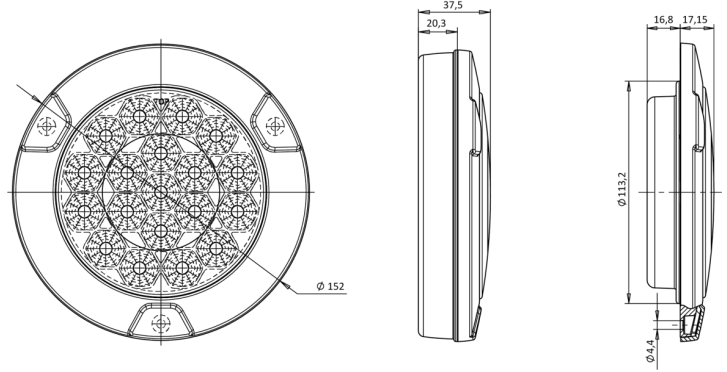

## Caractéristiques

|                              |                           |                         |                                   |
|------------------------------|---------------------------|-------------------------|-----------------------------------|
| Contient Feu anti-brouillard | Oui                       | Livré avec              | Écrous de fixation                |
| Contient Feu de recul        | Oui                       | Longueur câble (m)      | 2 m                               |
| Couleur                      | Rouge/blanc               | Montage                 | Montage en surface ou à encastrer |
| Couleur lentille             | Blanc/rouge               | Poids (kg)              | 0,4 Kg                            |
| Côté montage                 | Arrière - Gauche & droite | Raccordement            | Câble fin ouvert                  |
| Degrée-IP                    | IP66+IP68                 | Source lumineuse        | LED                               |
| Diamètre mm                  | 152 mm                    | Température d'opération | -30°C / +65°C                     |
| EMC                          | EMC R10                   | Tension                 | 12V - 24V                         |
| EMC R10                      | Oui                       | Type                    | Feux anti brouillard / recul      |
| Emballage                    | Emballage POS             | À commander par         | 1                                 |
| Homologation                 | ECE                       | Épaisseur mm            | 35 mm                             |