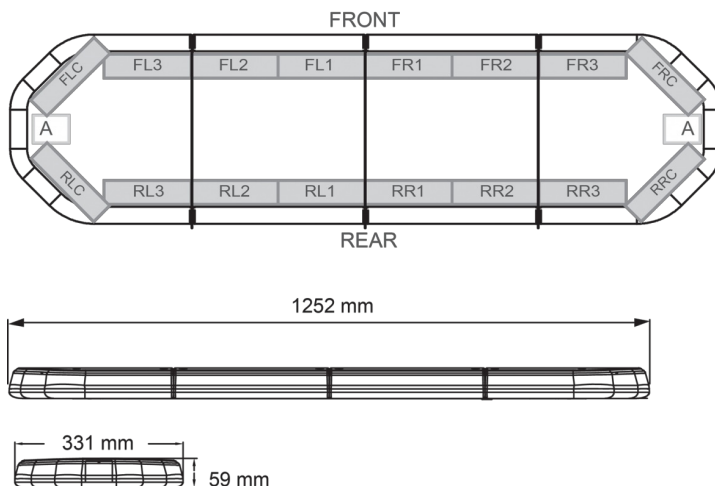

RAMPES LUMINEUSES À LED

LEG125O24

Rampe lum. À LED LEGION | 125 cm | orange | 24V

EAN: 5414184002951

ON

Caractéristiques

Caractéristiques	Sans boîtier de commande, sans connecteur de toit
Connector de toit	Non, mais possible en option
Couleur	Orange
Couleur lentille	Transparent
Dimensions	1252 mm x 331 mm x 59 mm (sans pieds de fixation)
ECE R65 Classe 2	Oui
EMC	EMC R10
EMC R10	Oui
Emballage	Boîte brune avec étiquette
Fleche directionnelle	Oui, à l'arrière
Livré avec	Cablage, supports de fixation universels, manuel

Longueur	Medium (101 - 130 cm)
Longueur cable (m)	4,50 m
Montage	Permanent
Nombre de LEDs	120
Poids (kg)	14,1 Kg
Raccordement	Câble fin ouvert
Source lumineuse	LED
Série	Legion
Tension	24V
À commander par	1
Étanchéité	Oui