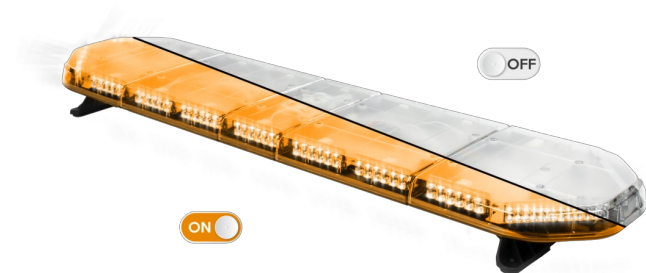

# RAMPES LUMINEUSES À LED

LEG139O24

Rampe lum. À LED LEGION | 139 cm | orange | 24V

EAN: 5414184002999

## Caractéristiques

Caractéristiques	Sans boîtier de commande, sans connecteur de toit
Connector de toit	Non, mais possible en option
Couleur	Orange
Couleur lentille	Transparent
Dimensions	1387 mm x 331 mm x 59 mm (sans pieds de fixation)
ECE R65 Classe 2	Oui
EMC	EMC R10
EMC R10	Oui
Emballage	Boîte brune avec étiquette
Livré avec	Cablage, supports de fixation universels, manuel
Longueur	Large (131 - 150 cm)
Longueur cable (m)	4,50 m

Montage	Permanent
Nombre de LEDs	132
Poids (kg)	15,6 Kg
Raccordement	Câble fin ouvert
Source lumineuse	LED
Série	Legion
Tension	24V
À commander par	1
Étanchéité	Oui