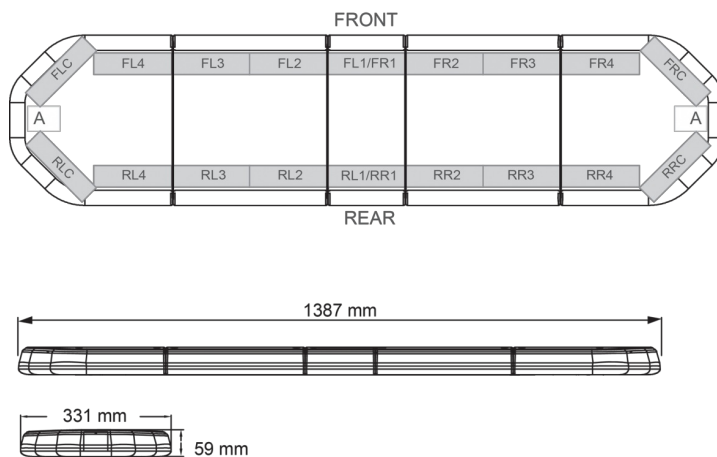

# RAMPES LUMINEUSES À LED

LEG139O24

Rampe lum. À LED LEGION | 139 cm | orange | 24V

EAN: 5414184002999

## Caractéristiques

Caractéristiques	Sans boîtier de commande, sans connecteur de toit
Connector de toit	Non, mais possible en option
Couleur	Orange
Couleur lentille	Transparent
Dimensions	1387 mm x 331 mm x 59 mm (sans pieds de fixation)
ECE R65 Classe 2	Oui
EMC	EMC R10
EMC R10	Oui
Emballage	Boîte brune avec étiquette
Livré avec	Cablage, supports de fixation universels, manuel
Longueur	Large (131 - 150 cm)
Longueur cable (m)	4,50 m

Montage	Permanent
Nombre de LEDs	132
Poids (kg)	15,6 Kg
Raccordement	Câble fin ouvert
Source lumineuse	LED
Série	Legion
Tension	24V
À commander par	1
Étanchéité	Oui