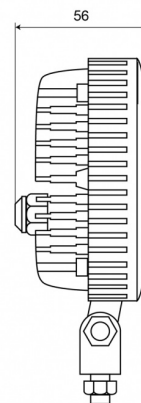

# FEUX DE TRAVAIL

473 LED-2000

Feu de travail | LED | 12-80V | carré | 2000 lumen

EAN: 5414184280069

## Caractéristiques

Caractéristiques	Boîtier en alliage léger, finition noir mat
Couleur	Blanc
Couleur LEDs	Blanc
Couleur lentille	Transparent
Degré-IP	IP67
Dimensions	101 mm x 122 mm x 47 mm
EMC	EMC R10
EMC R10	Oui
Emballage	Emballage POS
Livré avec	Écrous de fixation
Longueur câble (m)	3 m
Lumen	2000

Lumen range	Medium 800 - 2000 Lumen
Montage	Écrou
Nombre de LEDs	5
Poids (kg)	0,9 Kg
Raccordement	Câble fin ouvert
Source lumineuse	LED
Temperature d'opération	-30°C / +65°C
Tension	12V - 80V
Type	Carré
Watt	25 Watt
À commander par	1