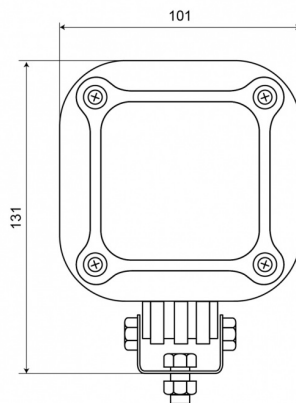

## Caractéristiques

Caractéristiques	Boîtier en alliage léger, finition noir mat
Couleur	Blanc
Couleur LEDs	Blanc
Couleur lentille	Transparent
Degré-IP	IP67
Dimensions	101 mm x 122 mm x 47 mm
EMC	EMC R10
EMC R10	Oui
Emballage	Emballage POS
Livré avec	Écrous de fixation
Longueur câble (m)	3 m
Lumen	2000

Lumen range	Medium 800 - 2000 Lumen
Montage	Écrou
Nombre de LEDs	5
Poids (kg)	0,9 Kg
Raccordement	Câble fin ouvert
Source lumineuse	LED
Temperature d'opération	-30°C / +65°C
Tension	12V - 80V
Type	Carré
Watt	25 Watt
À commander par	1