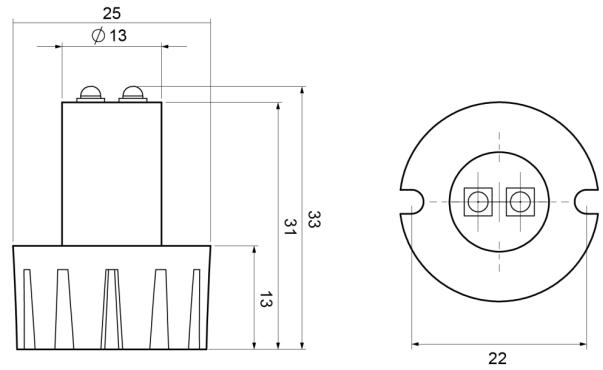

## Caractéristiques

Consommation Amp	0,50 Amp	Nombre de LEDs	2
Couleur	Blanc	Nombre de fonctions flash	21
Couleur lentille	Transparent	Poids (kg)	0,175 Kg
Dimensions	25 mm x 33 mm x 22 mm	Raccordement	Câble fin ouvert
ECE R65	Non	Source lumineuse	LED
EMC	EMC R10	Synchronisable	Oui
EMC R10	Oui	Tension	12V - 24V
Longueur cable (m)	0,30 m	À commander par	1
Modèle	Round		
Montage	À encastrer		