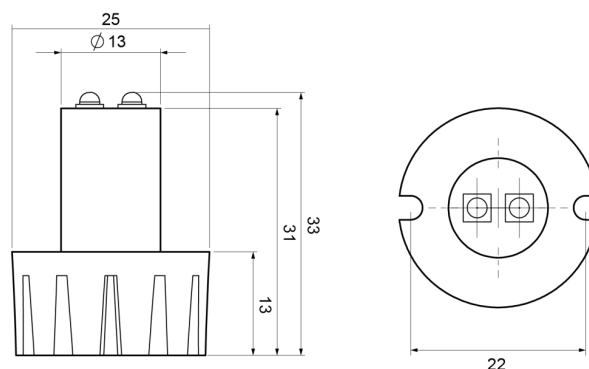

FEUX FLASH À LED

HIDEFLASH-CR

Feu flash | LED | 2 LEDs | 12-24V | blanc

EAN: 5414184154100

Caractéristiques

Consommation Amp	0,50 Amp	Nombre de LEDs	2
Couleur	Blanc	Nombre de fonctions flash	21
Couleur lentille	Transparent	Poids (kg)	0,175 Kg
Dimensions	25 mm x 33 mm x 22 mm	Raccordement	Câble fin ouvert
ECE R65	Non	Source lumineuse	LED
EMC	EMC R10	Synchronisable	Oui
EMC R10	Oui	Tension	12V - 24V
Longueur cable (m)	0,30 m	À commander par	1
Modèle	Round		
Montage	À encastrer		