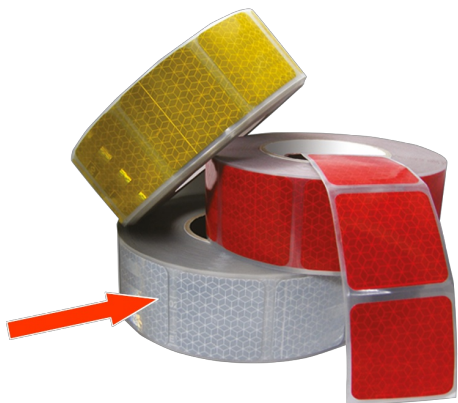

BANDES RÉFLÉCHISSANTES

70901-CR

Bandes réfléchissantes segmentées pour baches | blanc

EAN: 5414184011649

Caractéristiques

Couleur	Blanc	Poids (kg)	1,2 Kg
Dimensions	50 mm x 50 mm	Spécifiquement adapté pour	Baches
Homologation	EEC UN104 EEC 48	À commander par	1