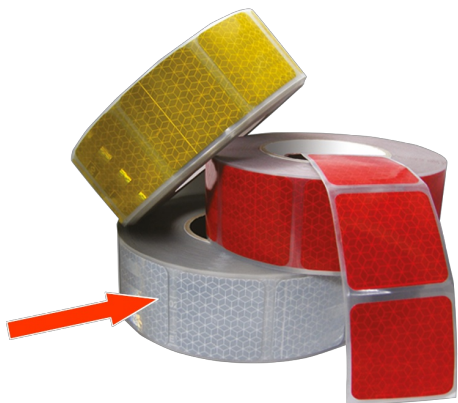

BANDES RÉFLÉCHISSANTES

70901-CR

Bandes réfléchissantes segmentées pour baches | blanc

EAN: 5414184011649

Caractéristiques

Couleur	Blanc	Poids (kg)	1,2 Kg
Dimensions	50 mm x 50 m	Spécifiquement adapté pour	Baches
Homologation	EEC UN104 EEC 48	À commander par	1